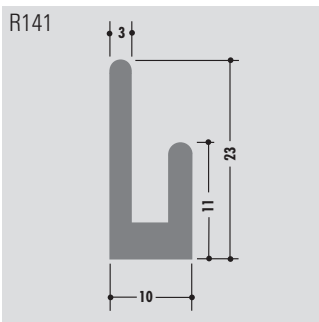

Standard length: 6000 mm or in coils
 Qualities: M-natural, M-black, M-green (PE-UHMW/PE 1000)

Longueur standard: 6000 mm ou en rouleau
 Qualités: M-naturel, M-noir, M-vert (PE-UHMW/PE 1000)

● ab Lager lieferbar / available ex stock / disponible sur stock

Z-Profile
 L-Profile
 Klemmprofile
 T-Profile
 U-Profile
 C-Profile
 Seitenführungsprofile
 Vierkantprofile
 Clip-Profile
 Spezial-Profile
 Bandmaterial

L-Profile

L-profiles

Profils L

Standardlänge: 6000 mm oder Rollenware
 Qualitäten: M-natur, M-schwarz, M-grün (PE-UHMW/PE 1000)

Standard length: 6000 mm or in coils
 Qualities: M-natural, M-black, M-green (PE-UHMW/PE 1000)

Longueur standard: 6000 mm ou en rouleau
 Qualités: M-naturel, M-noir, M-vert (PE-UHMW/PE 1000)

Rollenlänge ca. 60 m
 Length per roll ca. 60 m
 Longueur des rouleaux env. 60 m