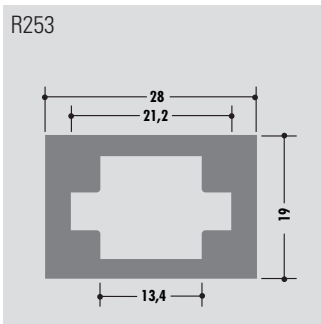

Spezial-Profil
Special-profiles
Profils spécial

Standardlänge: 6000 mm oder Rollenware
Qualitäten: M-natur, M-schwarz, M-grün (PE-UHMW/PE 1000)

Standard length: 6000 mm or in coils
Qualities: M-natural, M-black, M-green (PE-UHMW/PE 1000)

Longueur standard: 6000 mm ou en rouleau
Qualités: M-naturel, M-noir, M-vert (PE-UHMW/PE 1000)