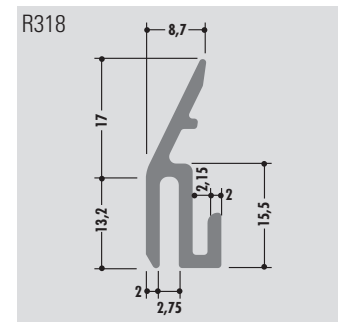

Spezial-Profile
Special-profiles
Profils spécial

Standardlänge: 6000 mm oder Rollenware
Qualitäten: M-natur, M-schwarz, M-grün (PE-UHMW/PE 1000)

Standard length: 6000 mm or in coils
Qualities: M-natural, M-black, M-green (PE-UHMW/PE 1000)

Longueur standard: 6000 mm ou en rouleau
Qualités: M-naturel, M-noir, M-vert (PE-UHMW/PE 1000)