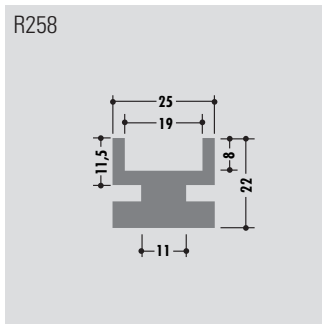

Spezial-Profil
Special-profiles
Profils spécial

Standardlänge: 6000 mm oder Rollenware
Qualitäten: M-natur, M-schwarz, M-grün (PE-UHMW/PE 1000)

Standard length: 6000 mm or in coils
Qualities: M-natural, M-black, M-green (PE-UHMW/PE 1000)

Longueur standard: 6000 mm ou en rouleau
Qualités: M-naturel, M-noir, M-vert (PE-UHMW/PE 1000)