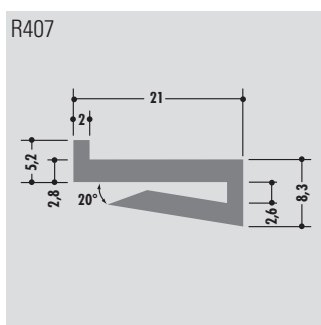

Klemmprofile

Clamp-profiles

Profils pince

Rollenlänge ca. 60 m
Length per roll ca. 60 m
Longueur des rouleaux env. 60 m

Standardlänge: 6000 mm oder Rollenware
Qualitäten: M-natur, M-schwarz, M-grün (PE-UHMW/PE 1000)

Standard length: 6000 mm or in coils
Qualities: M-natural, M-black, M-green (PE-UHMW/PE 1000)

Longueur standard: 6000 mm ou en rouleau
Qualités: M-naturel, M-noir, M-vert (PE-UHMW/PE 1000)

● ab Lager lieferbar / available ex stock / disponible sur stock