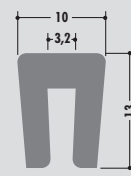

U-Profile

U-profiles

Profils U

Rollenlänge ca. 60 m
Length per roll ca. 60 m
Longueur des rouleaux env. 60 m

Standardlänge: 6000 mm oder Rollenware
Qualitäten: M-natur, M-schwarz, M-grün (PE-UHMW/PE 1000)

Standard length: 6000 mm or in coils
Qualities: M-natural, M-black, M-green (PE-UHMW/PE 1000)

Longueur standard: 6000 mm ou en rouleau
Qualités: M-naturel, M-noir, M-vert (PE-UHMW/PE 1000)

R23

R427

R28

R29

R150

R30