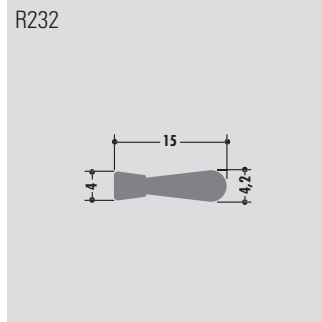

Spezial-Profil
Special-profiles
Profils spécial

Standardlänge: 6000 mm oder Rollenware
Qualitäten: M-natur, M-schwarz, M-grün (PE-UHMW/PE 1000)

Standard length: 6000 mm or in coils
Qualities: M-natural, M-black, M-green (PE-UHMW/PE 1000)

Longueur standard: 6000 mm ou en rouleau
Qualités: M-naturel, M-noir, M-vert (PE-UHMW/PE 1000)