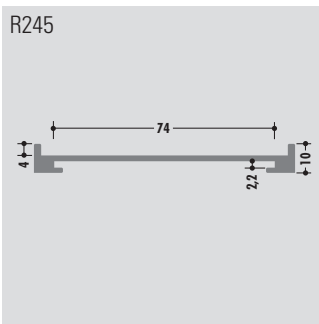

C-Profile

C-profiles

Profils C

Rollenlänge ca. 60 m
Length per roll ca. 60 m
Longueur des rouleaux env. 60 m

Standardlänge: 6000 mm oder Rollenware
Qualitäten: M-natur, M-schwarz, M-grün (PE-UHMW/PE 1000)

Standard length: 6000 mm or in coils
Qualities: M-natural, M-black, M-green (PE-UHMW/PE 1000)

Longueur standard: 6000 mm ou en rouleau
Qualités: M-naturel, M-noir, M-vert (PE-UHMW/PE 1000)