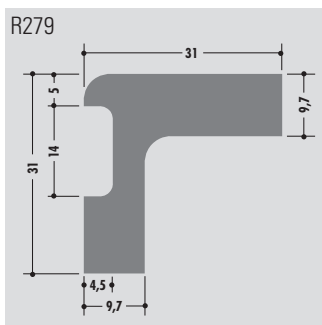

Spezial-Profil
Special-profiles
Profils spécial

Standardlänge: 6000 mm oder Rollenware
Qualitäten: M-natur, M-schwarz, M-grün (PE-UHMW/PE 1000)

Standard length: 6000 mm or in coils
Qualities: M-natural, M-black, M-green (PE-UHMW/PE 1000)

Longueur standard: 6000 mm ou en rouleau
Qualités: M-naturel, M-noir, M-vert (PE-UHMW/PE 1000)