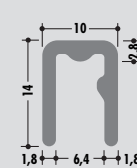

U-Profile

U-profiles

Profils U

Rollenlänge ca. 60 m
Length per roll ca. 60 m
Longueur des rouleaux env. 60 m

Standardlänge: 6000 mm oder Rollenware
Qualitäten: M-natur, M-schwarz, M-grün (PE-UHMW/PE 1000)

Standard length: 6000 mm or in coils
Qualities: M-natural, M-black, M-green (PE-UHMW/PE 1000)

Longueur standard: 6000 mm ou en rouleau
Qualités: M-naturel, M-noir, M-vert (PE-UHMW/PE 1000)

R23

R247

R28

R29

R150

R30