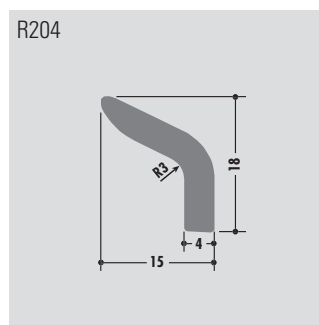

R121

R122

R144

R153

R162

Spezial-Profile
Special-profiles
Profils spécial

Standardlänge: 6000 mm oder Rollenware
 Qualitäten: M-natur, M-schwarz, M-grün (PE-UHMW/PE 1000)

Standard length: 6000 mm or in coils
 Qualities: M-natural, M-black, M-green (PE-UHMW/PE 1000)

Longueur standard: 6000 mm ou en rouleau
 Qualités: M-naturel, M-noir, M-vert (PE-UHMW/PE 1000)

Spezial-Profil
Special-profiles
Profils spécial

Standardlänge: 6000 mm oder Rollenware
 Qualitäten: M-natur, M-schwarz, M-grün (PE-UHMW/PE 1000)