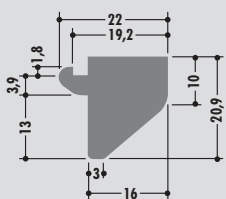

R121

R122

R144

R153

R162

Spezial-Profile
Special-profiles
Profils spécial

Standardlänge: 6000 mm oder Rollenware
 Qualitäten: M-natur, M-schwarz, M-grün (PE-UHMW/PE 1000)

Standard length: 6000 mm or in coils
 Qualities: M-natural, M-black, M-green (PE-UHMW/PE 1000)