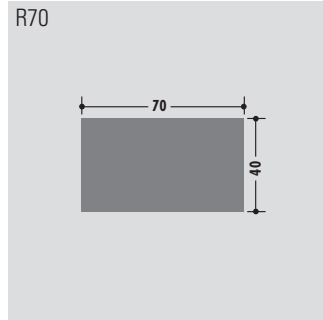

Vierkant-Profil

Square-profiles

Profils carrés

Standardlänge: 6000 mm oder Rollenware
Qualitäten: M-natur, M-schwarz, M-grün (PE-UHMW/PE 1000)

Standard length: 6000 mm or in coils
Qualities: M-natural, M-black, M-green (PE-UHMW/PE 1000)

Longueur standard: 6000 mm ou en rouleau
Qualités: M-naturel, M-noir, M-vert (PE-UHMW/PE 1000)

Z-Profile

L-Profile

Klemmprofile

T-Profile

U-Profile

C-Profile

Seitenführungsprofile

Vierkantprofile

Clip-Profile

Spezial-Profile

Bandmaterial