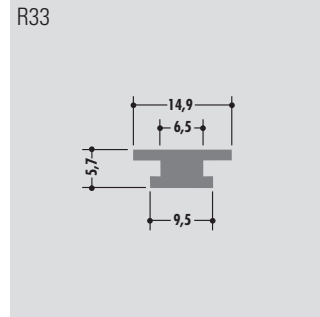

Seitenführungsprofile
side guide profile
Profils latéral

Standardlänge: 6000 mm oder Rollenware
Qualitäten: M-natur, M-schwarz, M-grün (PE-UHMW/PE 1000)

Standard length: 6000 mm or in coils
Qualities: M-natural, M-black, M-green (PE-UHMW/PE 1000)

Longueur standard: 6000 mm ou en rouleau
Qualités: M-naturel, M-noir, M-vert (PE-UHMW/PE 1000)