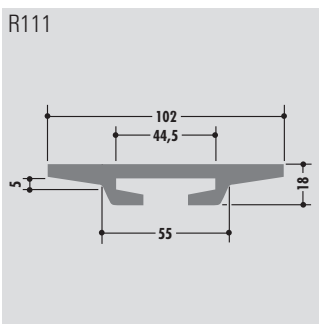

C-Profile

C-profiles

Profils C

Rollenlänge ca. 60 m
Length per roll ca. 60 m
Longueur des rouleaux env. 60 m

Standardlänge: 6000 mm oder Rollenware
Qualitäten: M-natur, M-schwarz, M-grün (PE-UHMW/PE 1000)

Standard length: 6000 mm or in coils
Qualities: M-natural, M-black, M-green (PE-UHMW/PE 1000)

Longueur standard: 6000 mm ou en rouleau
Qualités: M-naturel, M-noir, M-vert (PE-UHMW/PE 1000)