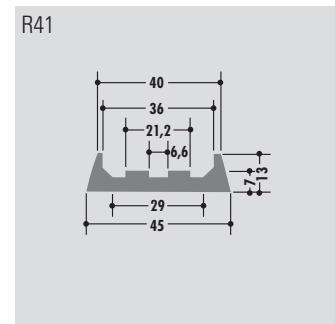

Spezial-Profile
Special-profiles
Profils spécial

Standardlänge: 6000 mm oder Rollenware
Qualitäten: M-natur, M-schwarz, M-grün (PE-UHMW/PE 1000)

Standard length: 6000 mm or in coils
Qualities: M-natural, M-black, M-green (PE-UHMW/PE 1000)

Longueur standard: 6000 mm ou en rouleau
Qualités: M-naturel, M-noir, M-vert (PE-UHMW/PE 1000)