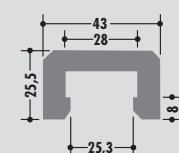

U-Profile

U-profiles

Profils U

Rollenlänge ca. 60 m
Length per roll ca. 60 m
Longueur des rouleaux env. 60 m

Standardlänge: 6000 mm oder Rollenware
Qualitäten: M-natur, M-schwarz, M-grün (PE-UHMW/PE 1000)