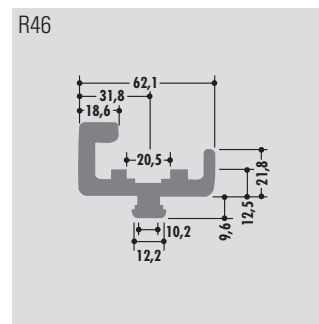

Spezial-Profile
Special-profiles
Profils spécial

Standardlänge: 6000 mm oder Rollenware
Qualitäten: M-natur, M-schwarz, M-grün (PE-UHMW/PE 1000)

Standard length: 6000 mm or in coils
Qualities: M-natural, M-black, M-green (PE-UHMW/PE 1000)

Longueur standard: 6000 mm ou en rouleau
Qualités: M-naturel, M-noir, M-vert (PE-UHMW/PE 1000)