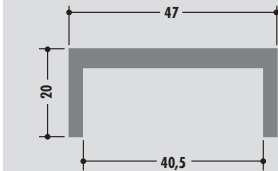

Profils U

Rollenlänge ca. 60 m
Length per roll ca. 60 m
Longueur des rouleaux env. 60 m

Standardlänge: 6000 mm oder Rollenware
Qualitäten: M-natur, M-schwarz, M-grün (PE-UHMW/PE 1000)

Standard length: 6000 mm or in coils
Qualities: M-natural, M-black, M-green (PE-UHMW/PE 1000)

Longueur standard: 6000 mm ou en rouleau
Qualités: M-naturel, M-noir, M-vert (PE-UHMW/PE 1000)

U-Profile

U-profiles

Profils U

Rollenlänge ca. 60 m
Length per roll ca. 60 m
Longueur des rouleaux env. 60 m

Standardlänge: 6000 mm oder Rollenware
Qualitäten: M-natur, M-schwarz, M-grün (PE-UHMW/PE 1000)

Standard length: 6000 mm or in coils
Qualities: M-natural, M-black, M-green (PE-UHMW/PE 1000)

Longueur standard: 6000 mm ou en rouleau
Qualités: M-naturel, M-noir, M-vert (PE-UHMW/PE 1000)

R441

R23

R219

R220