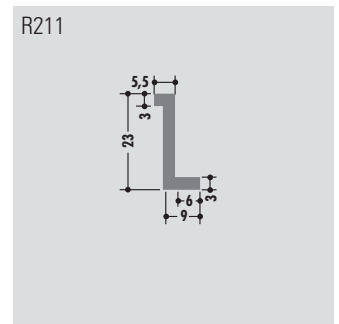

Z-Profile

Z-profiles

Profils Z

Rollenlänge ca. 60 m
 Length per roll ca. 60 m
 Longueur des rouleaux env. 60 m

Standardlänge: 6000 mm oder Rollenware
 Qualitäten: M-natur, M-schwarz, M-grün (PE-UHMW/PE 1000)

Standard length: 6000 mm or in coils
 Qualities: M-natural, M-black, M-green (PE-UHMW/PE 1000)

Longueur standard: 6000 mm ou en rouleau
 Qualités: M-naturel, M-noir, M-vert (PE-UHMW/PE 1000)

● ab Lager lieferbar / available ex stock / disponible sur stock