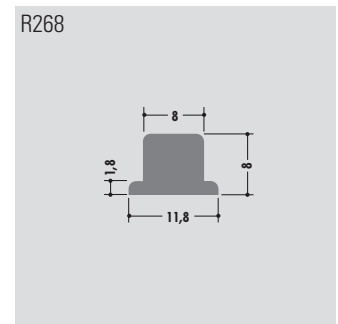

Seitenführungsprofile
side guide profile
Profils latéral

Standardlänge: 6000 mm oder Rollenware
Qualitäten: M-natur, M-schwarz, M-grün (PE-UHMW/PE 1000)

Standard length: 6000 mm or in coils
Qualities: M-natural, M-black, M-green (PE-UHMW/PE 1000)

Longueur standard: 6000 mm ou en rouleau
Qualités: M-naturel, M-noir, M-vert (PE-UHMW/PE 1000)