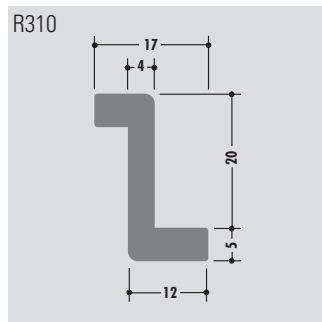

Z-Profile

Z-profiles

Profils Z

Rollenlänge ca. 60 m
 Length per roll ca. 60 m
 Longueur des rouleaux env. 60 m

Standardlänge: 6000 mm oder Rollenware
 Qualitäten: M-natur, M-schwarz, M-grün (PE-UHMW/PE 1000)

Standard length: 6000 mm or in coils
 Qualities: M-natural, M-black, M-green (PE-UHMW/PE 1000)

Longueur standard: 6000 mm ou en rouleau
 Qualités: M-naturel, M-noir, M-vert (PE-UHMW/PE 1000)

● ab Lager lieferbar / available ex stock / disponible sur stock