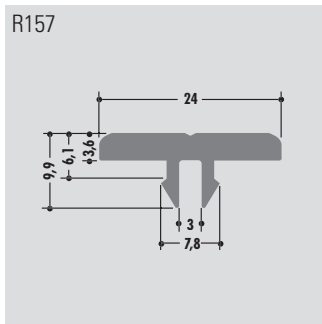

Clip-Profile
Clip-profiles
Profils clipsables

Standardlänge: 6000 mm oder Rollenware
Qualitäten: M-natur, M-schwarz, M-grün (PE-UHMW/PE 1000)

Standard length: 6000 mm or in coils
Qualities: M-natural, M-black, M-green (PE-UHMW/PE 1000)

Longueur standard: 6000 mm ou en rouleau
Qualités: M-naturel, M-noir, M-vert (PE-UHMW/PE 1000)