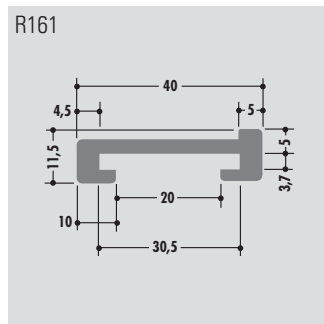

C-Profile

C-profiles

Profils C

Rollenlänge ca. 60 m
Length per roll ca. 60 m
Longueur des rouleaux env. 60 m

Standardlänge: 6000 mm oder Rollenware
Qualitäten: M-natur, M-schwarz, M-grün (PE-UHMW/PE 1000)

Standard length: 6000 mm or in coils
Qualities: M-natural, M-black, M-green (PE-UHMW/PE 1000)

Longueur standard: 6000 mm ou en rouleau
Qualités: M-naturel, M-noir, M-vert (PE-UHMW/PE 1000)