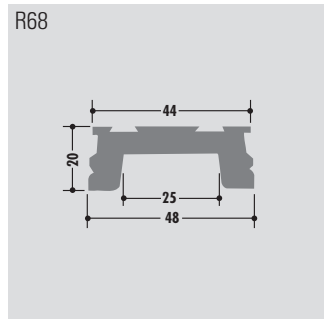

U-Profile

U-profiles

Profils U

Rollenlänge ca. 60 m
Length per roll ca. 60 m
Longueur des rouleaux env. 60 m

Standardlänge: 6000 mm oder Rollenware
Qualitäten: M-natur, M-schwarz, M-grün (PE-UHMW/PE 1000)

Standard length: 6000 mm or in coils
Qualities: M-natural, M-black, M-green (PE-UHMW/PE 1000)

Longueur standard: 6000 mm ou en rouleau
Qualités: M-naturel, M-noir, M-vert (PE-UHMW/PE 1000)