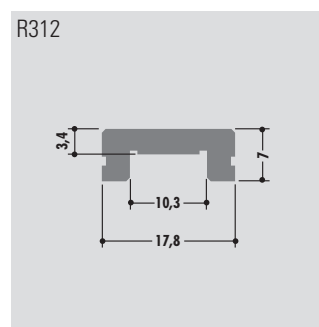

U-Profile

U-profiles

Profils U

Rollenlänge ca. 60 m
Length per roll ca. 60 m
Longueur des rouleaux env. 60 m

Standardlänge: 6000 mm oder Rollenware
Qualitäten: M-natur, M-schwarz, M-grün (PE-UHMW/PE 1000)

Standard length: 6000 mm or in coils
Qualities: M-natural, M-black, M-green (PE-UHMW/PE 1000)

Longueur standard: 6000 mm ou en rouleau
Qualités: M-naturel, M-noir, M-vert (PE-UHMW/PE 1000)