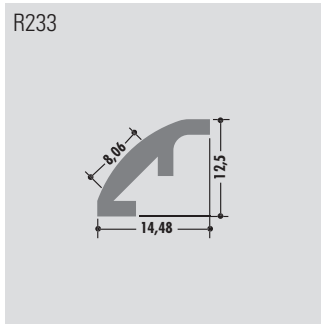

Spezial-Profil
Special-profiles
Profils spécial

Standardlänge: 6000 mm oder Rollenware
Qualitäten: M-natur, M-schwarz, M-grün (PE-UHMW/PE 1000)

Standard length: 6000 mm or in coils
Qualities: M-natural, M-black, M-green (PE-UHMW/PE 1000)

Longueur standard: 6000 mm ou en rouleau
Qualités: M-naturel, M-noir, M-vert (PE-UHMW/PE 1000)