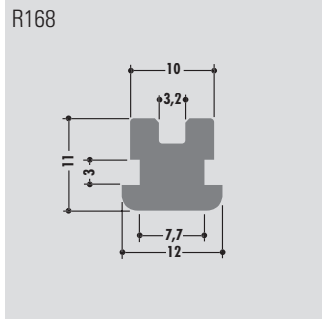

Spezial-Profile
Special-profiles
Profils spécial

Standardlänge: 6000 mm oder Rollenware
Qualitäten: M-natur, M-schwarz, M-grün (PE-UHMW/PE 1000)

Standard length: 6000 mm or in coils
Qualities: M-natural, M-black, M-green (PE-UHMW/PE 1000)

Longueur standard: 6000 mm ou en rouleau
Qualités: M-naturel, M-noir, M-vert (PE-UHMW/PE 1000)