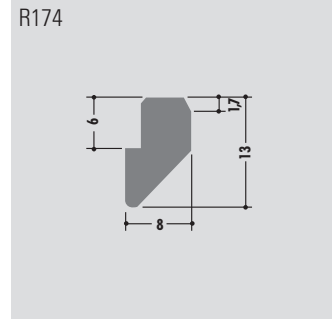

Spezial-Profile
Special-profiles
Profils spécial

Standardlänge: 6000 mm oder Rollenware
Qualitäten: M-natur, M-schwarz, M-grün (PE-UHMW/PE 1000)

Standard length: 6000 mm or in coils
Qualities: M-natural, M-black, M-green (PE-UHMW/PE 1000)

Longueur standard: 6000 mm ou en rouleau
Qualités: M-naturel, M-noir, M-vert (PE-UHMW/PE 1000)