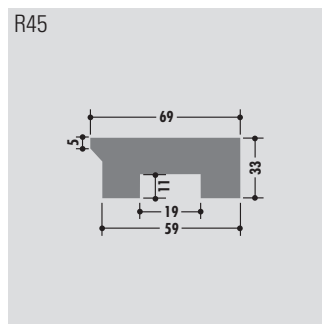

Spezial-Profile
Special-profiles
Profils spécial

Standardlänge: 6000 mm oder Rollenware
Qualitäten: M-natur, M-schwarz, M-grün (PE-UHMW/PE 1000)

Standard length: 6000 mm or in coils
Qualities: M-natural, M-black, M-green (PE-UHMW/PE 1000)

Longueur standard: 6000 mm ou en rouleau
Qualités: M-naturel, M-noir, M-vert (PE-UHMW/PE 1000)