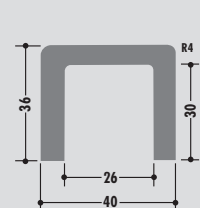

U-Profile

U-profiles

Profils U

Rollenlänge ca. 60 m
Length per roll ca. 60 m
Longueur des rouleaux env. 60 m

Standardlänge: 6000 mm oder Rollenware
Qualitäten: M-natur, M-schwarz, M-grün (PE-UHMW/PE 1000)

Standard length: 6000 mm or in coils
Qualities: M-natural, M-black, M-green (PE-UHMW/PE 1000)

Longueur standard: 6000 mm ou en rouleau
Qualités: M-naturel, M-noir, M-vert (PE-UHMW/PE 1000)

R23

R26

R28

R29

R150

R30