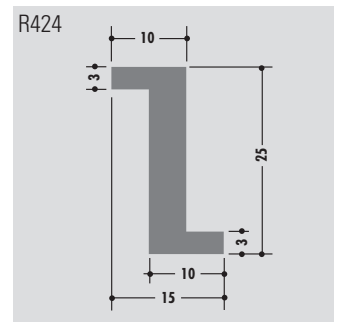

Z-Profile

Z-profiles

Profils Z

Rollenlänge ca. 60 m
Length per roll ca. 60 m
Longueur des rouleaux env. 60 m

Standardlänge: 6000 mm oder Rollenware
Qualitäten: M-natur, M-schwarz, M-grün (PE-UHMW/PE 1000)

Standard length: 6000 mm or in coils
Qualities: M-natural, M-black, M-green (PE-UHMW/PE 1000)

Longueur standard: 6000 mm ou en rouleau
Qualités: M-naturel, M-noir, M-vert (PE-UHMW/PE 1000)

● ab Lager lieferbar / available ex stock / disponible sur stock

Z-Profile
L-Profile
Klemmprofile
T-Profile
U-Profile
C-Profile
Seitenführungsprofile
Vierkantprofile
Clip-Profile
Spezial-Profile
Bandmaterial