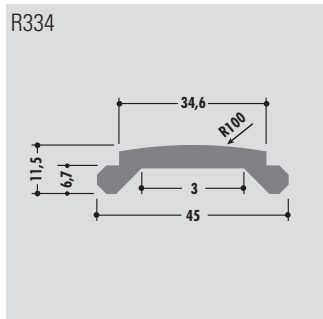

Spezial-Profil

Special-profiles

Profils spécial

Standardlänge: 6000 mm oder Rollenware
Qualitäten: M-natur, M-schwarz, M-grün (PE-UHMW/PE 1000)

Standard length: 6000 mm or in coils
Qualities: M-natural, M-black, M-green (PE-UHMW/PE 1000)

Longueur standard: 6000 mm ou en rouleau
Qualités: M-naturel, M-noir, M-vert (PE-UHMW/PE 1000)

Z-Profil

L-Profil

Klemmprofil

T-Profil

U-Profil

C-Profil

Seitenführungsprofil

Vierkantprofil

Clip-Profil

Spezial-Profil

Bandmaterial