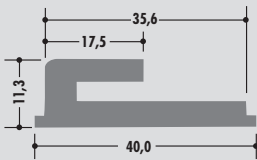

Spezial-Profile

Special-profiles

Profils spécial

Standardlänge: 6000 mm oder Rollenware
Qualitäten: M-natur, M-schwarz, M-grün (PE-UHMW/PE 1000)

Standard length: 6000 mm or in coils
Qualities: M-natural, M-black, M-green (PE-UHMW/PE 1000)

Longueur standard: 6000 mm ou en rouleau
Qualités: M-naturel, M-noir, M-vert (PE-UHMW/PE 1000)

R81

R82

R91

R99

R104

R162