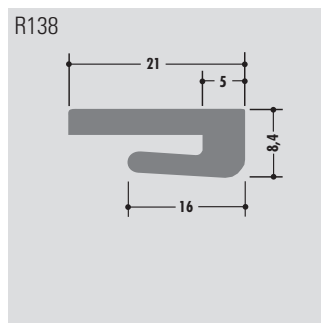

Standard length: 6000 mm or in coils
 Qualities: M-natural, M-black, M-green (PE-UHMW/PE 1000)

Longueur standard: 6000 mm ou en rouleau
 Qualités: M-naturel, M-noir, M-vert (PE-UHMW/PE 1000)

● ab Lager lieferbar / available ex stock / disponible sur stock

Standard length: 6000 mm or in coils
 Qualities: M-natural, M-black, M-green (PE-UHMW/PE 1000)

Longueur standard: 6000 mm ou en rouleau
 Qualités: M-naturel, M-noir, M-vert (PE-UHMW/PE 1000)

Rollenlänge ca. 60 m
 Length per roll ca. 60 m
 Longueur des rouleaux env. 60 m

Klemmprofile

Clamp-profiles

Profils pince

Rollenlänge ca. 60 m
Length per roll ca. 60 m
Longueur des rouleaux env. 60 m

Standardlänge: 6000 mm oder Rollenware
Qualitäten: M-natur, M-schwarz, M-grün (PE-UHMW/PE 1000)