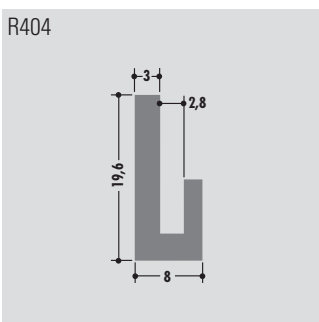

Standard length: 6000 mm or in coils
 Qualities: M-natural, M-black, M-green (PE-UHMW/PE 1000)

Longueur standard: 6000 mm ou en rouleau
 Qualités: M-naturel, M-noir, M-vert (PE-UHMW/PE 1000)

● ab Lager lieferbar / available ex stock / disponible sur stock

Z-Profile
 L-Profile
 Klemmprofile
 T-Profile
 U-Profile
 C-Profile
 Seitenführungsprofile
 Vierkantprofile
 Clip-Profile
 Spezial-Profile
 Bandmaterial

L-Profile

L-profiles

Profils L

Standardlänge: 6000 mm oder Rollenware
 Qualitäten: M-natur, M-schwarz, M-grün (PE-UHMW/PE 1000)

Standard length: 6000 mm or in coils
 Qualities: M-natural, M-black, M-green (PE-UHMW/PE 1000)

Longueur standard: 6000 mm ou en rouleau
 Qualités: M-naturel, M-noir, M-vert (PE-UHMW/PE 1000)

Rollenlänge ca. 60 m
 Length per roll ca. 60 m
 Longueur des rouleaux env. 60 m