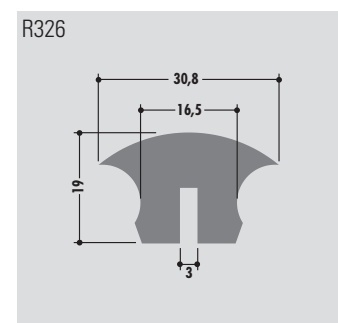

Spezial-Profile
Special-profiles
Profils spécial

Standardlänge: 6000 mm oder Rollenware
Qualitäten: M-natur, M-schwarz, M-grün (PE-UHMW/PE 1000)

Standard length: 6000 mm or in coils
Qualities: M-natural, M-black, M-green (PE-UHMW/PE 1000)

Longueur standard: 6000 mm ou en rouleau
Qualités: M-naturel, M-noir, M-vert (PE-UHMW/PE 1000)