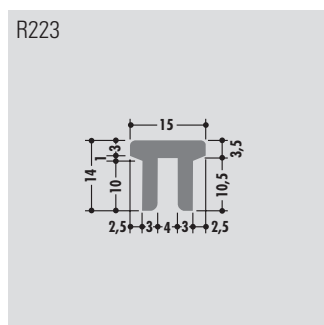

U-Profile

U-profiles

Profils U

Rollenlänge ca. 60 m
Length per roll ca. 60 m
Longueur des rouleaux env. 60 m

Standardlänge: 6000 mm oder Rollenware
Qualitäten: M-natur, M-schwarz, M-grün (PE-UHMW/PE 1000)

Standard length: 6000 mm or in coils
Qualities: M-natural, M-black, M-green (PE-UHMW/PE 1000)

Longueur standard: 6000 mm ou en rouleau
Qualités: M-naturel, M-noir, M-vert (PE-UHMW/PE 1000)