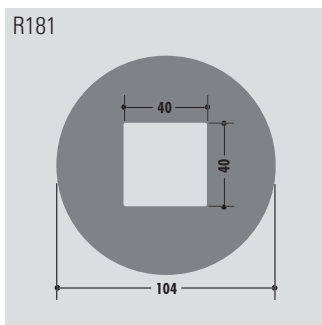

Spezial-Profile
Special-profiles
Profils spécial

Standardlänge: 6000 mm oder Rollenware
Qualitäten: M-natur, M-schwarz, M-grün (PE-UHMW/PE 1000)

Standard length: 6000 mm or in coils
Qualities: M-natural, M-black, M-green (PE-UHMW/PE 1000)

Longueur standard: 6000 mm ou en rouleau
Qualités: M-naturel, M-noir, M-vert (PE-UHMW/PE 1000)