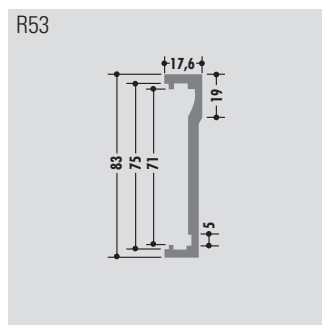

Spezial-Profile
Special-profiles
Profils spécial

Standardlänge: 6000 mm oder Rollenware
Qualitäten: M-natur, M-schwarz, M-grün (PE-UHMW/PE 1000)

Standard length: 6000 mm or in coils
Qualities: M-natural, M-black, M-green (PE-UHMW/PE 1000)

Longueur standard: 6000 mm ou en rouleau
Qualités: M-naturel, M-noir, M-vert (PE-UHMW/PE 1000)