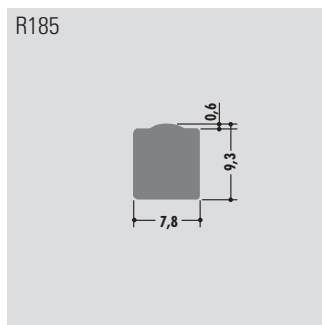

Spezial-Profile
Special-profiles
Profils spécial

Standardlänge: 6000 mm oder Rollenware
Qualitäten: M-natur, M-schwarz, M-grün (PE-UHMW/PE 1000)

Standard length: 6000 mm or in coils
Qualities: M-natural, M-black, M-green (PE-UHMW/PE 1000)

Longueur standard: 6000 mm ou en rouleau
Qualités: M-naturel, M-noir, M-vert (PE-UHMW/PE 1000)