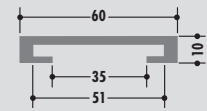

Für Flachstahl 40 x 8
for flat steel 40 x 8
pour acier plat 40 x 8

R18