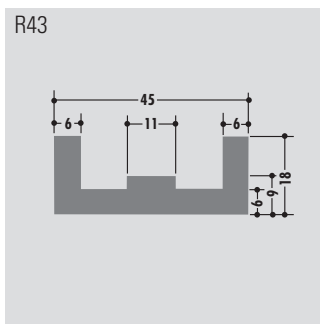

Spezial-Profile
Special-profiles
Profils spécial

Standardlänge: 6000 mm oder Rollenware
Qualitäten: M-natur, M-schwarz, M-grün (PE-UHMW/PE 1000)

Standard length: 6000 mm or in coils
Qualities: M-natural, M-black, M-green (PE-UHMW/PE 1000)

Longueur standard: 6000 mm ou en rouleau
Qualités: M-naturel, M-noir, M-vert (PE-UHMW/PE 1000)