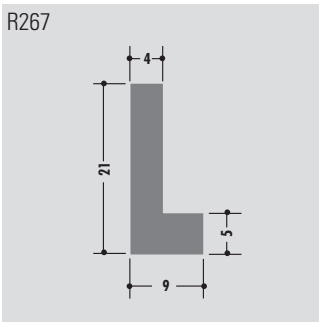

Z-Profile
 L-Profile
 Klemmprofile
 T-Profile
 U-Profile
 C-Profile
 Seitenführungsprofile
 Vierkantprofile
 Clip-Profile
 Spezial-Profile
 Bandmaterial

L-Profile

L-profiles

Profils L

Standardlänge: 6000 mm oder Rollenware
 Qualitäten: M-natur, M-schwarz, M-grün (PE-UHMW/PE 1000)

Standard length: 6000 mm or in coils
 Qualities: M-natural, M-black, M-green (PE-UHMW/PE 1000)

Longueur standard: 6000 mm ou en rouleau
 Qualités: M-naturel, M-noir, M-vert (PE-UHMW/PE 1000)

Rollenlänge ca. 60 m
 Length per roll ca. 60 m
 Longueur des rouleaux env. 60 m