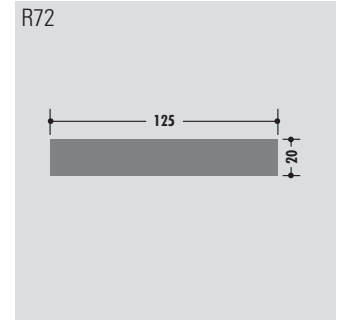

Vierkant-Profil

Square-profiles

Profils carrés

Standardlänge: 6000 mm oder Rollenware
Qualitäten: M-natur, M-schwarz, M-grün (PE-UHMW/PE 1000)

Standard length: 6000 mm or in coils
Qualities: M-natural, M-black, M-green (PE-UHMW/PE 1000)

Longueur standard: 6000 mm ou en rouleau
Qualités: M-naturel, M-noir, M-vert (PE-UHMW/PE 1000)

Z-Profile

L-Profile

Klemmprofile

T-Profile

U-Profile

C-Profile

Seitenführungsprofile

Vierkantprofile

Clip-Profile

Spezial-Profile

Bandmaterial