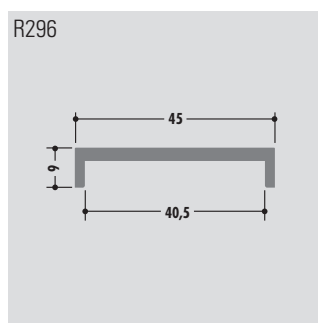

U-Profile

U-profiles

Profils U

Rollenlänge ca. 60 m
Length per roll ca. 60 m
Longueur des rouleaux env. 60 m

Standardlänge: 6000 mm oder Rollenware
Qualitäten: M-natur, M-schwarz, M-grün (PE-UHMW/PE 1000)

Standard length: 6000 mm or in coils
Qualities: M-natural, M-black, M-green (PE-UHMW/PE 1000)

Longueur standard: 6000 mm ou en rouleau
Qualités: M-naturel, M-noir, M-vert (PE-UHMW/PE 1000)