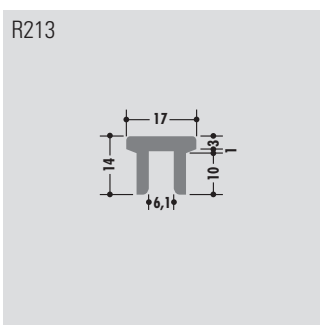

U-Profile

U-profiles

Profils U

Rollenlänge ca. 60 m
Length per roll ca. 60 m
Longueur des rouleaux env. 60 m

Standardlänge: 6000 mm oder Rollenware
Qualitäten: M-natur, M-schwarz, M-grün (PE-UHMW/PE 1000)

Standard length: 6000 mm or in coils
Qualities: M-natural, M-black, M-green (PE-UHMW/PE 1000)

Longueur standard: 6000 mm ou en rouleau
Qualités: M-naturel, M-noir, M-vert (PE-UHMW/PE 1000)