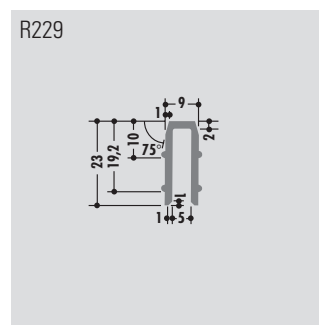

U-Profile

U-profiles

Profils U

Rollenlänge ca. 60 m
Length per roll ca. 60 m
Longueur des rouleaux env. 60 m

Standardlänge: 6000 mm oder Rollenware
Qualitäten: M-natur, M-schwarz, M-grün (PE-UHMW/PE 1000)

Standard length: 6000 mm or in coils
Qualities: M-natural, M-black, M-green (PE-UHMW/PE 1000)

Longueur standard: 6000 mm ou en rouleau
Qualités: M-naturel, M-noir, M-vert (PE-UHMW/PE 1000)