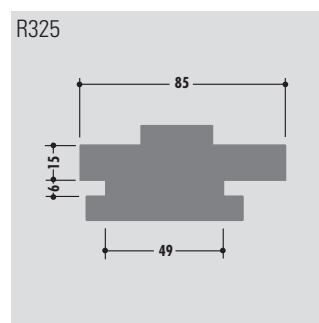

Spezial-Profile
Special-profiles
Profils spécial

Standardlänge: 6000 mm oder Rollenware
Qualitäten: M-natur, M-schwarz, M-grün (PE-UHMW/PE 1000)

Standard length: 6000 mm or in coils
Qualities: M-natural, M-black, M-green (PE-UHMW/PE 1000)

Longueur standard: 6000 mm ou en rouleau
Qualités: M-naturel, M-noir, M-vert (PE-UHMW/PE 1000)