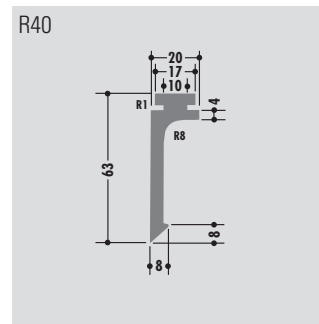

Spezial-Profile
Special-profiles
Profils spécial

Standardlänge: 6000 mm oder Rollenware
Qualitäten: M-natur, M-schwarz, M-grün (PE-UHMW/PE 1000)

Standard length: 6000 mm or in coils
Qualities: M-natural, M-black, M-green (PE-UHMW/PE 1000)

Longueur standard: 6000 mm ou en rouleau
Qualités: M-naturel, M-noir, M-vert (PE-UHMW/PE 1000)