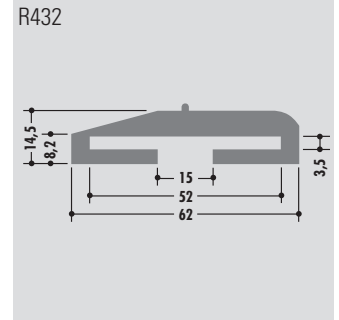

C-Profile

C-profiles

Profils C

Rollenlänge ca. 60 m
Length per roll ca. 60 m
Longueur des rouleaux env. 60 m

Standardlänge: 6000 mm oder Rollenware
Qualitäten: M-natur, M-schwarz, M-grün (PE-UHMW/PE 1000)

Standard length: 6000 mm or in coils
Qualities: M-natural, M-black, M-green (PE-UHMW/PE 1000)

Longueur standard: 6000 mm ou en rouleau
Qualités: M-naturel, M-noir, M-vert (PE-UHMW/PE 1000)