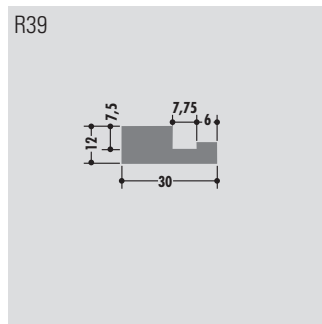

Spezial-Profile
Special-profiles
Profils spécial

Standardlänge: 6000 mm oder Rollenware
Qualitäten: M-natur, M-schwarz, M-grün (PE-UHMW/PE 1000)

Standard length: 6000 mm or in coils
Qualities: M-natural, M-black, M-green (PE-UHMW/PE 1000)

Longueur standard: 6000 mm ou en rouleau
Qualités: M-naturel, M-noir, M-vert (PE-UHMW/PE 1000)