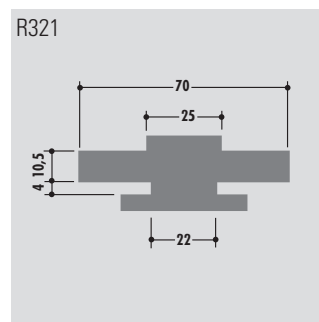

Spezial-Profile
Special-profiles
Profils spécial

Standardlänge: 6000 mm oder Rollenware
Qualitäten: M-natur, M-schwarz, M-grün (PE-UHMW/PE 1000)

Standard length: 6000 mm or in coils
Qualities: M-natural, M-black, M-green (PE-UHMW/PE 1000)

Longueur standard: 6000 mm ou en rouleau
Qualités: M-naturel, M-noir, M-vert (PE-UHMW/PE 1000)