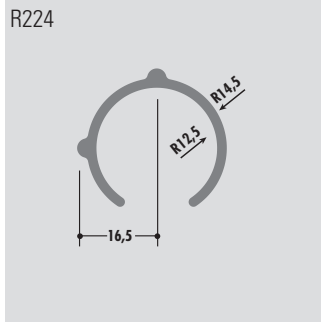

Spezial-Profil
Special-profiles
Profils spécial

Standardlänge: 6000 mm oder Rollenware
Qualitäten: M-natur, M-schwarz, M-grün (PE-UHMW/PE 1000)

Standard length: 6000 mm or in coils
Qualities: M-natural, M-black, M-green (PE-UHMW/PE 1000)

Longueur standard: 6000 mm ou en rouleau
Qualités: M-naturel, M-noir, M-vert (PE-UHMW/PE 1000)