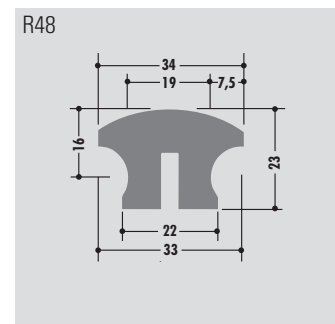

Spezial-Profile
Special-profiles
Profils spécial

Standardlänge: 6000 mm oder Rollenware
Qualitäten: M-natur, M-schwarz, M-grün (PE-UHMW/PE 1000)

Standard length: 6000 mm or in coils
Qualities: M-natural, M-black, M-green (PE-UHMW/PE 1000)

Longueur standard: 6000 mm ou en rouleau
Qualités: M-naturel, M-noir, M-vert (PE-UHMW/PE 1000)