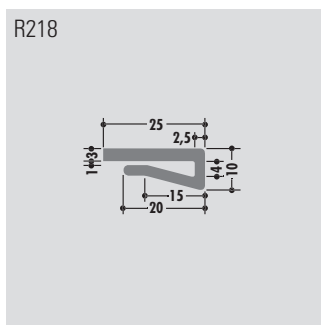

Klemmprofile

Clamp-profiles

Profils pince

Rollenlänge ca. 60 m
Length per roll ca. 60 m
Longueur des rouleaux env. 60 m

Standardlänge: 6000 mm oder Rollenware
Qualitäten: M-natur, M-schwarz, M-grün (PE-UHMW/PE 1000)

Standard length: 6000 mm or in coils
Qualities: M-natural, M-black, M-green (PE-UHMW/PE 1000)

Longueur standard: 6000 mm ou en rouleau
Qualités: M-naturel, M-noir, M-vert (PE-UHMW/PE 1000)

● ab Lager lieferbar / available ex stock / disponible sur stock