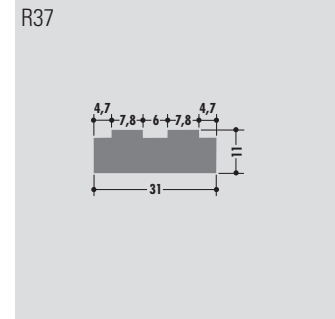

Spezial-Profile
Special-profiles
Profils spécial

Standardlänge: 6000 mm oder Rollenware
Qualitäten: M-natur, M-schwarz, M-grün (PE-UHMW/PE 1000)

Standard length: 6000 mm or in coils
Qualities: M-natural, M-black, M-green (PE-UHMW/PE 1000)

Longueur standard: 6000 mm ou en rouleau
Qualités: M-naturel, M-noir, M-vert (PE-UHMW/PE 1000)