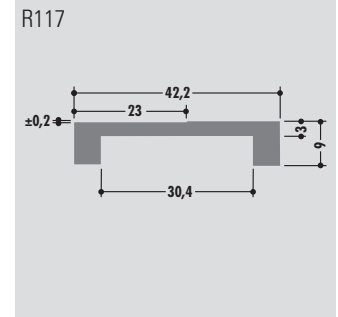

U-Profile

U-profiles

Profils U

Rollenlänge ca. 60 m
Length per roll ca. 60 m
Longueur des rouleaux env. 60 m

Standardlänge: 6000 mm oder Rollenware
Qualitäten: M-natur, M-schwarz, M-grün (PE-UHMW/PE 1000)

Standard length: 6000 mm or in coils
Qualities: M-natural, M-black, M-green (PE-UHMW/PE 1000)

Longueur standard: 6000 mm ou en rouleau
Qualités: M-naturel, M-noir, M-vert (PE-UHMW/PE 1000)