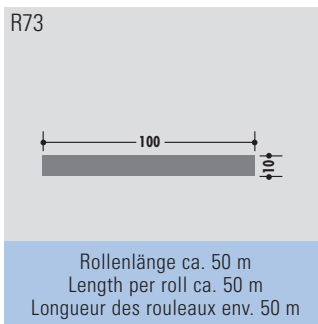

Vierkant-Profil

Square-profiles

Profils carrés

Standardlänge: 6000 mm oder Rollenware
Qualitäten: M-natur, M-schwarz, M-grün (PE-UHMW/PE 1000)

Standard length: 6000 mm or in coils
Qualities: M-natural, M-black, M-green (PE-UHMW/PE 1000)

Longueur standard: 6000 mm ou en rouleau
Qualités: M-naturel, M-noir, M-vert (PE-UHMW/PE 1000)

Z-Profile

L-Profile

Klemmprofile

T-Profile

U-Profile

C-Profile

Seitenführungsprofile

Vierkantprofile

Clip-Profile

Spezial-Profile

Bandmaterial