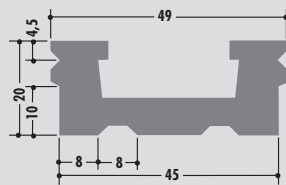

Spezial-Profile

Special-profiles

Profils spécial

Standardlänge: 6000 mm oder Rollenware
Qualitäten: M-natur, M-schwarz, M-grün (PE-UHMW/PE 1000)

Standard length: 6000 mm or in coils
Qualities: M-natural, M-black, M-green (PE-UHMW/PE 1000)

Longueur standard: 6000 mm ou en rouleau
Qualités: M-naturel, M-noir, M-vert (PE-UHMW/PE 1000)

R81

R82

R91

R104

R110

R162