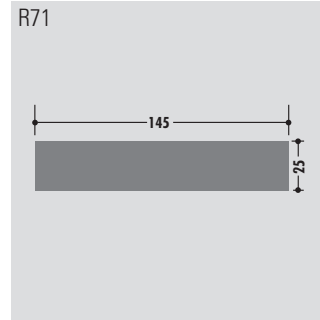

Vierkant-Profil

Square-profiles

Profils carrés

Standardlänge: 6000 mm oder Rollenware
Qualitäten: M-natur, M-schwarz, M-grün (PE-UHMW/PE 1000)

Standard length: 6000 mm or in coils
Qualities: M-natural, M-black, M-green (PE-UHMW/PE 1000)

Longueur standard: 6000 mm ou en rouleau
Qualités: M-naturel, M-noir, M-vert (PE-UHMW/PE 1000)

Z-Profile

L-Profile

Klemmprofile

T-Profile

U-Profile

C-Profile

Seitenführungsprofile

Vierkantprofile

Clip-Profile

Spezial-Profile

Bandmaterial