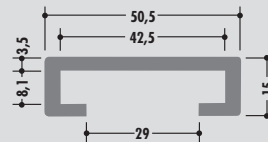

Für Flachstahl 30 x 3
for flat steel 30 x 3
pour acier plat 30 x 3

R17