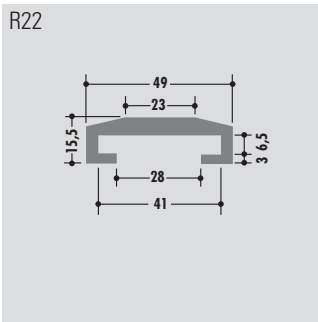

C-Profile

C-profiles

Profils C

Rollenlänge ca. 60 m
Length per roll ca. 60 m
Longueur des rouleaux env. 60 m

Standardlänge: 6000 mm oder Rollenware
Qualitäten: M-natur, M-schwarz, M-grün (PE-UHMW/PE 1000)

Standard length: 6000 mm or in coils
Qualities: M-natural, M-black, M-green (PE-UHMW/PE 1000)

Longueur standard: 6000 mm ou en rouleau
Qualités: M-naturel, M-noir, M-vert (PE-UHMW/PE 1000)