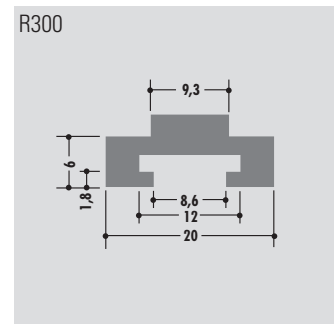

C-Profile

C-profiles

Profils C

Rollenlänge ca. 60 m
Length per roll ca. 60 m
Longueur des rouleaux env. 60 m

Standardlänge: 6000 mm oder Rollenware
Qualitäten: M-natur, M-schwarz, M-grün (PE-UHMW/PE 1000)

Standard length: 6000 mm or in coils
Qualities: M-natural, M-black, M-green (PE-UHMW/PE 1000)

Longueur standard: 6000 mm ou en rouleau
Qualités: M-naturel, M-noir, M-vert (PE-UHMW/PE 1000)