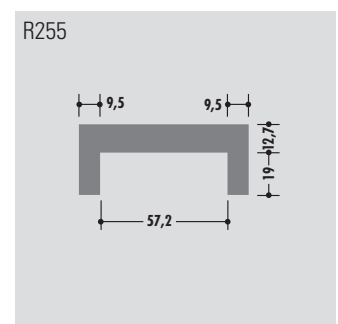

U-Profile

U-profiles

Profils U

Rollenlänge ca. 60 m
Length per roll ca. 60 m
Longueur des rouleaux env. 60 m

Standardlänge: 6000 mm oder Rollenware
Qualitäten: M-natur, M-schwarz, M-grün (PE-UHMW/PE 1000)

Standard length: 6000 mm or in coils
Qualities: M-natural, M-black, M-green (PE-UHMW/PE 1000)

Longueur standard: 6000 mm ou en rouleau
Qualités: M-naturel, M-noir, M-vert (PE-UHMW/PE 1000)