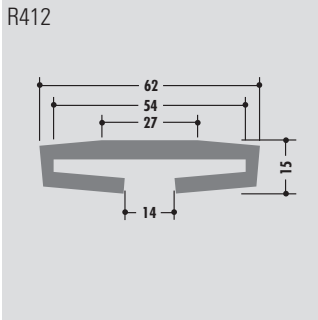

C-Profile

C-profiles

Profils C

Rollenlänge ca. 60 m
Length per roll ca. 60 m
Longueur des rouleaux env. 60 m

Standardlänge: 6000 mm oder Rollenware
Qualitäten: M-natur, M-schwarz, M-grün (PE-UHMW/PE 1000)

Standard length: 6000 mm or in coils
Qualities: M-natural, M-black, M-green (PE-UHMW/PE 1000)

Longueur standard: 6000 mm ou en rouleau
Qualités: M-naturel, M-noir, M-vert (PE-UHMW/PE 1000)