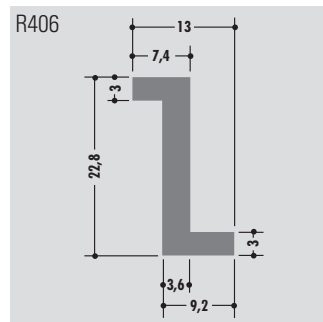

Z-Profile

Z-profiles

Profils Z

Rollenlänge ca. 60 m
 Length per roll ca. 60 m
 Longueur des rouleaux env. 60 m

Standardlänge: 6000 mm oder Rollenware
 Qualitäten: M-natur, M-schwarz, M-grün (PE-UHMW/PE 1000)

Standard length: 6000 mm or in coils
 Qualities: M-natural, M-black, M-green (PE-UHMW/PE 1000)

Longueur standard: 6000 mm ou en rouleau
 Qualités: M-naturel, M-noir, M-vert (PE-UHMW/PE 1000)

● ab Lager lieferbar / available ex stock / disponible sur stock