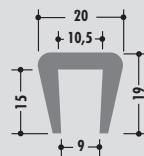

U-Profile

U-profiles

Profils U

Rollenlänge ca. 60 m
Length per roll ca. 60 m
Longueur des rouleaux env. 60 m

Standardlänge: 6000 mm oder Rollenware
Qualitäten: M-natur, M-schwarz, M-grün (PE-UHMW/PE 1000)

Standard length: 6000 mm or in coils
Qualities: M-natural, M-black, M-green (PE-UHMW/PE 1000)

Longueur standard: 6000 mm ou en rouleau
Qualités: M-naturel, M-noir, M-vert (PE-UHMW/PE 1000)

R23

R235

R28

R29

R150

R30