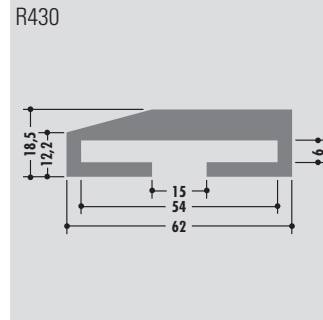

C-Profile

C-profiles

Profils C

Rollenlänge ca. 60 m
Length per roll ca. 60 m
Longueur des rouleaux env. 60 m

Standardlänge: 6000 mm oder Rollenware
Qualitäten: M-natur, M-schwarz, M-grün (PE-UHMW/PE 1000)

Standard length: 6000 mm or in coils
Qualities: M-natural, M-black, M-green (PE-UHMW/PE 1000)

Longueur standard: 6000 mm ou en rouleau
Qualités: M-naturel, M-noir, M-vert (PE-UHMW/PE 1000)