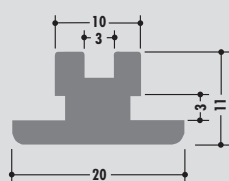

R121

R122

R144

R153

R162

Spezial-Profile
Special-profiles
Profils spécial

Standardlänge: 6000 mm oder Rollenware
 Qualitäten: M-natur, M-schwarz, M-grün (PE-UHMW/PE 1000)

Standard length: 6000 mm or in coils
 Qualities: M-natural, M-black, M-green (PE-UHMW/PE 1000)