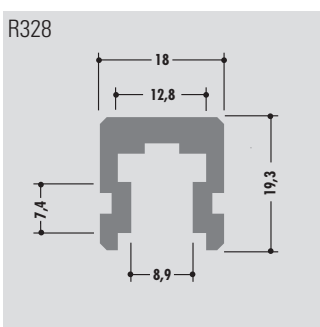

U-Profile

U-profiles

Profils U

Rollenlänge ca. 60 m
Length per roll ca. 60 m
Longueur des rouleaux env. 60 m

Standardlänge: 6000 mm oder Rollenware
Qualitäten: M-natur, M-schwarz, M-grün (PE-UHMW/PE 1000)

Standard length: 6000 mm or in coils
Qualities: M-natural, M-black, M-green (PE-UHMW/PE 1000)

Longueur standard: 6000 mm ou en rouleau
Qualités: M-naturel, M-noir, M-vert (PE-UHMW/PE 1000)