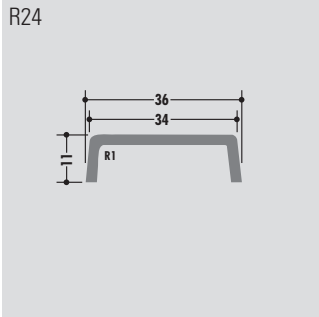

U-Profile

U-profiles

Profils U

Rollenlänge ca. 60 m
Length per roll ca. 60 m
Longueur des rouleaux env. 60 m

Standardlänge: 6000 mm oder Rollenware
Qualitäten: M-natur, M-schwarz, M-grün (PE-UHMW/PE 1000)

Standard length: 6000 mm or in coils
Qualities: M-natural, M-black, M-green (PE-UHMW/PE 1000)

Longueur standard: 6000 mm ou en rouleau
Qualités: M-naturel, M-noir, M-vert (PE-UHMW/PE 1000)