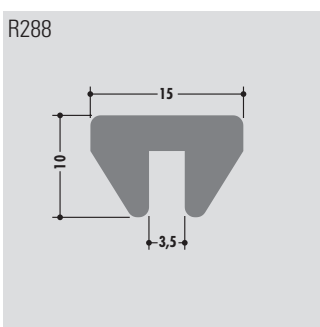

U-Profile

U-profiles

Profils U

Rollenlänge ca. 60 m
Length per roll ca. 60 m
Longueur des rouleaux env. 60 m

Standardlänge: 6000 mm oder Rollenware
Qualitäten: M-natur, M-schwarz, M-grün (PE-UHMW/PE 1000)

Standard length: 6000 mm or in coils
Qualities: M-natural, M-black, M-green (PE-UHMW/PE 1000)

Longueur standard: 6000 mm ou en rouleau
Qualités: M-naturel, M-noir, M-vert (PE-UHMW/PE 1000)

C-Profile

C-profiles