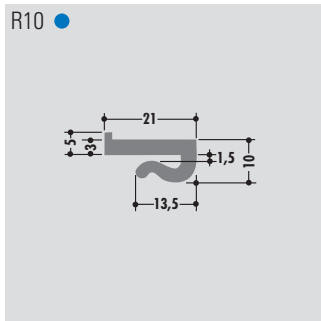

Klemmprofile

Clamp-profiles

Profils pince

Rollenlänge ca. 60 m
Length per roll ca. 60 m
Longueur des rouleaux env. 60 m

Standardlänge: 6000 mm oder Rollenware
Qualitäten: M-natur, M-schwarz, M-grün (PE-UHMW/PE 1000)

Standard length: 6000 mm or in coils
Qualities: M-natural, M-black, M-green (PE-UHMW/PE 1000)

Longueur standard: 6000 mm ou en rouleau
Qualités: M-naturel, M-noir, M-vert (PE-UHMW/PE 1000)

● ab Lager lieferbar / available ex stock / disponible sur stock