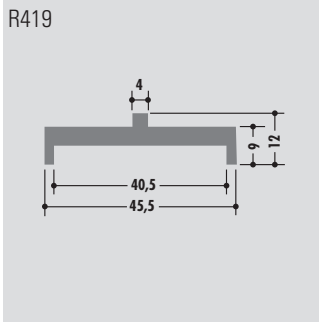

T-Profile

T-profiles

Profils T

Rollenlänge ca. 60 m
Length per roll ca. 60 m
Longueur des rouleaux env. 60 m

Standardlänge: 6000 mm oder Rollenware
Qualitäten: M-natur, M-schwarz, M-grün (PE-UHMW/PE 1000)

Standard length: 6000 mm or in coils
Qualities: M-natural, M-black, M-green (PE-UHMW/PE 1000)

Longueur standard: 6000 mm ou en rouleau
Qualités: M-naturel, M-noir, M-vert (PE-UHMW/PE 1000)