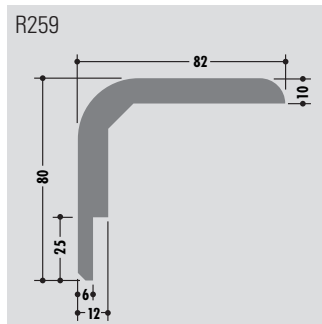

Spezial-Profil
Special-profiles
Profils spécial

Standardlänge: 6000 mm oder Rollenware
Qualitäten: M-natur, M-schwarz, M-grün (PE-UHMW/PE 1000)

Standard length: 6000 mm or in coils
Qualities: M-natural, M-black, M-green (PE-UHMW/PE 1000)

Longueur standard: 6000 mm ou en rouleau
Qualités: M-naturel, M-noir, M-vert (PE-UHMW/PE 1000)