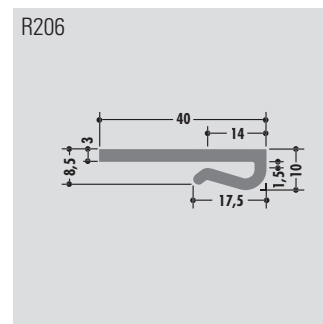

Standard length: 6000 mm or in coils
 Qualities: M-natural, M-black, M-green (PE-UHMW/PE 1000)

Longueur standard: 6000 mm ou en rouleau
 Qualités: M-naturel, M-noir, M-vert (PE-UHMW/PE 1000)

● ab Lager lieferbar / available ex stock / disponible sur stock

Standard length: 6000 mm or in coils
 Qualities: M-natural, M-black, M-green (PE-UHMW/PE 1000)

Longueur standard: 6000 mm ou en rouleau
 Qualités: M-naturel, M-noir, M-vert (PE-UHMW/PE 1000)

Rollenlänge ca. 60 m
 Length per roll ca. 60 m
 Longueur des rouleaux env. 60 m

Klemmprofile

Clamp-profiles

Profils pince

Rollenlänge ca. 60 m
Length per roll ca. 60 m
Longueur des rouleaux env. 60 m

Standardlänge: 6000 mm oder Rollenware
Qualitäten: M-natur, M-schwarz, M-grün (PE-UHMW/PE 1000)