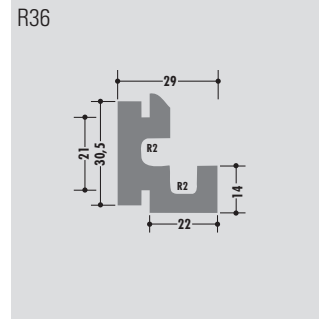

Spezial-Profile
Special-profiles
Profils spécial

Standardlänge: 6000 mm oder Rollenware
Qualitäten: M-natur, M-schwarz, M-grün (PE-UHMW/PE 1000)

Standard length: 6000 mm or in coils
Qualities: M-natural, M-black, M-green (PE-UHMW/PE 1000)

Longueur standard: 6000 mm ou en rouleau
Qualités: M-naturel, M-noir, M-vert (PE-UHMW/PE 1000)