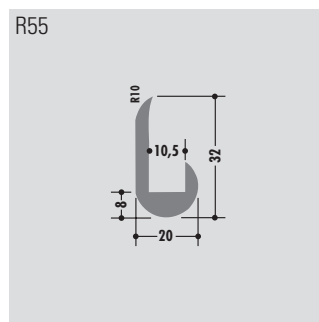

Standard length: 6000 mm or in coils
 Qualities: M-natural, M-black, M-green (PE-UHMW/PE 1000)

Longueur standard: 6000 mm ou en rouleau
 Qualités: M-naturel, M-noir, M-vert (PE-UHMW/PE 1000)

● ab Lager lieferbar / available ex stock / disponible sur stock

Z-Profile
 L-Profile
 Klemmprofile
 T-Profile
 U-Profile
 C-Profile
 Seitenführungsprofile
 Vierkantprofile
 Clip-Profile
 Spezial-Profile
 Bandmaterial

L-Profile

L-profiles

Profils L

Standardlänge: 6000 mm oder Rollenware
 Qualitäten: M-natur, M-schwarz, M-grün (PE-UHMW/PE 1000)

Standard length: 6000 mm or in coils
 Qualities: M-natural, M-black, M-green (PE-UHMW/PE 1000)

Longueur standard: 6000 mm ou en rouleau
 Qualités: M-naturel, M-noir, M-vert (PE-UHMW/PE 1000)

Rollenlänge ca. 60 m
 Length per roll ca. 60 m
 Longueur des rouleaux env. 60 m