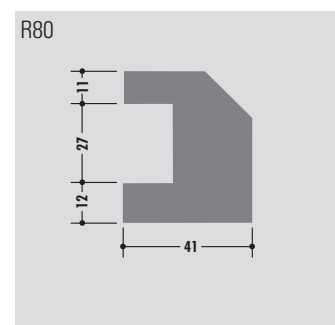

Spezial-Profile
Special-profiles
Profils spécial

Standardlänge: 6000 mm oder Rollenware
Qualitäten: M-natur, M-schwarz, M-grün (PE-UHMW/PE 1000)

Standard length: 6000 mm or in coils
Qualities: M-natural, M-black, M-green (PE-UHMW/PE 1000)

Longueur standard: 6000 mm ou en rouleau
Qualités: M-naturel, M-noir, M-vert (PE-UHMW/PE 1000)