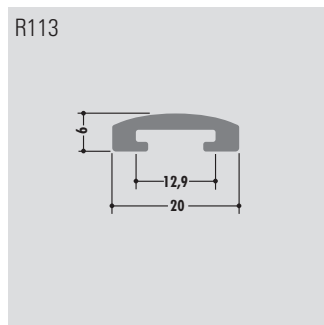

C-Profile

C-profiles

Profils C

Rollenlänge ca. 60 m
Length per roll ca. 60 m
Longueur des rouleaux env. 60 m

Standardlänge: 6000 mm oder Rollenware
Qualitäten: M-natur, M-schwarz, M-grün (PE-UHMW/PE 1000)

Standard length: 6000 mm or in coils
Qualities: M-natural, M-black, M-green (PE-UHMW/PE 1000)

Longueur standard: 6000 mm ou en rouleau
Qualités: M-naturel, M-noir, M-vert (PE-UHMW/PE 1000)