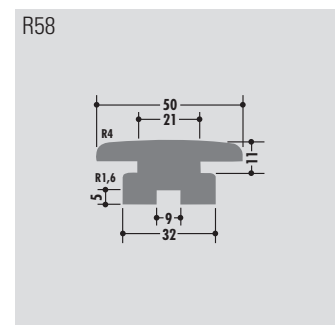

Spezial-Profile
Special-profiles
Profils spécial

Standardlänge: 6000 mm oder Rollenware
Qualitäten: M-natur, M-schwarz, M-grün (PE-UHMW/PE 1000)

Standard length: 6000 mm or in coils
Qualities: M-natural, M-black, M-green (PE-UHMW/PE 1000)

Longueur standard: 6000 mm ou en rouleau
Qualités: M-naturel, M-noir, M-vert (PE-UHMW/PE 1000)