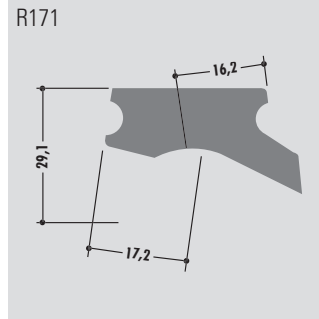

Spezial-Profile
Special-profiles
Profils spécial

Standardlänge: 6000 mm oder Rollenware
Qualitäten: M-natur, M-schwarz, M-grün (PE-UHMW/PE 1000)

Standard length: 6000 mm or in coils
Qualities: M-natural, M-black, M-green (PE-UHMW/PE 1000)

Longueur standard: 6000 mm ou en rouleau
Qualités: M-naturel, M-noir, M-vert (PE-UHMW/PE 1000)