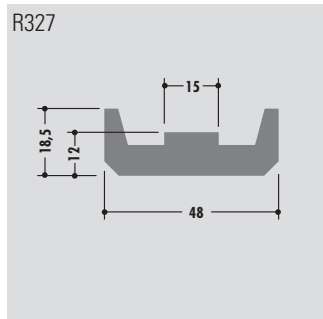

Spezial-Profil

Special-profiles

Profils spécial

Standardlänge: 6000 mm oder Rollenware
Qualitäten: M-natur, M-schwarz, M-grün (PE-UHMW/PE 1000)

Standard length: 6000 mm or in coils
Qualities: M-natural, M-black, M-green (PE-UHMW/PE 1000)

Longueur standard: 6000 mm ou en rouleau
Qualités: M-naturel, M-noir, M-vert (PE-UHMW/PE 1000)

Z-Profil

L-Profil

Klemmprofil

T-Profil

U-Profil

C-Profil

Seitenführungsprofil

Vierkantprofil

Clip-Profil

Spezial-Profil

Bandmaterial