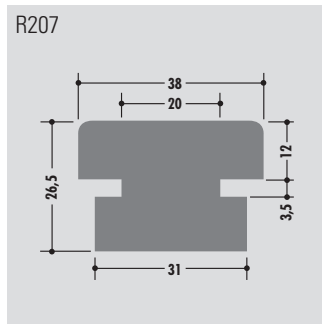

Seitenführungsprofile
side guide profile
Profils latéral

Standardlänge: 6000 mm oder Rollenware
Qualitäten: M-natur, M-schwarz, M-grün (PE-UHMW/PE 1000)

Standard length: 6000 mm or in coils
Qualities: M-natural, M-black, M-green (PE-UHMW/PE 1000)

Longueur standard: 6000 mm ou en rouleau
Qualités: M-naturel, M-noir, M-vert (PE-UHMW/PE 1000)