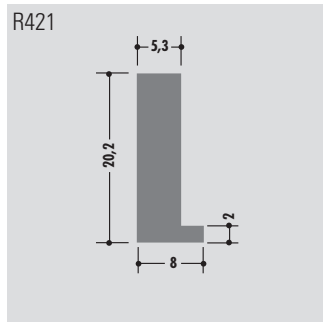

Standard length: 6000 mm or in coils
 Qualities: M-natural, M-black, M-green (PE-UHMW/PE 1000)

Longueur standard: 6000 mm ou en rouleau
 Qualités: M-naturel, M-noir, M-vert (PE-UHMW/PE 1000)

● ab Lager lieferbar / available ex stock / disponible sur stock

Z-Profile
 L-Profile
 Klemmprofile
 T-Profile
 U-Profile
 C-Profile
 Seitenführungsprofile
 Vierkantprofile
 Clip-Profile
 Spezial-Profile
 Bandmaterial

L-Profile

L-profiles

Profils L

Standardlänge: 6000 mm oder Rollenware
 Qualitäten: M-natur, M-schwarz, M-grün (PE-UHMW/PE 1000)

Standard length: 6000 mm or in coils
 Qualities: M-natural, M-black, M-green (PE-UHMW/PE 1000)

Longueur standard: 6000 mm ou en rouleau
 Qualités: M-naturel, M-noir, M-vert (PE-UHMW/PE 1000)

Rollenlänge ca. 60 m
 Length per roll ca. 60 m
 Longueur des rouleaux env. 60 m

Klemmprofile

Clamp-profiles

Profils pince

Rollenlänge ca. 60 m
Length per roll ca. 60 m
Longueur des rouleaux env. 60 m

Standardlänge: 6000 mm oder Rollenware
Qualitäten: M-natur, M-schwarz, M-grün (PE-UHMW/PE 1000)