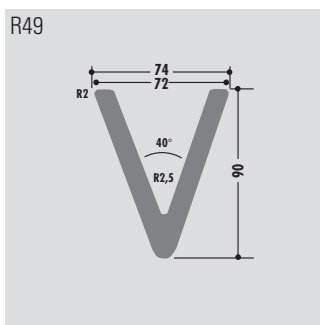

Spezial-Profile
Special-profiles
Profils spécial

Standardlänge: 6000 mm oder Rollenware
Qualitäten: M-natur, M-schwarz, M-grün (PE-UHMW/PE 1000)

Standard length: 6000 mm or in coils
Qualities: M-natural, M-black, M-green (PE-UHMW/PE 1000)

Longueur standard: 6000 mm ou en rouleau
Qualités: M-naturel, M-noir, M-vert (PE-UHMW/PE 1000)