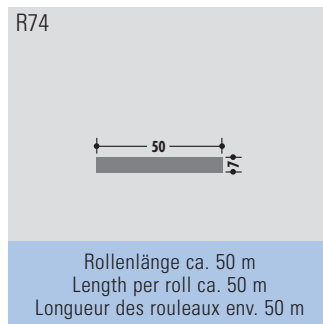

Vierkant-Profil

Square-profiles

Profils carrés

Standardlänge: 6000 mm oder Rollenware
Qualitäten: M-natur, M-schwarz, M-grün (PE-UHMW/PE 1000)

Standard length: 6000 mm or in coils
Qualities: M-natural, M-black, M-green (PE-UHMW/PE 1000)

Longueur standard: 6000 mm ou en rouleau
Qualités: M-naturel, M-noir, M-vert (PE-UHMW/PE 1000)

Z-Profile

L-Profile

Klemmprofile

T-Profile

U-Profile

C-Profile

Seitenführungsprofile

Vierkantprofile

Clip-Profile

Spezial-Profile

Bandmaterial