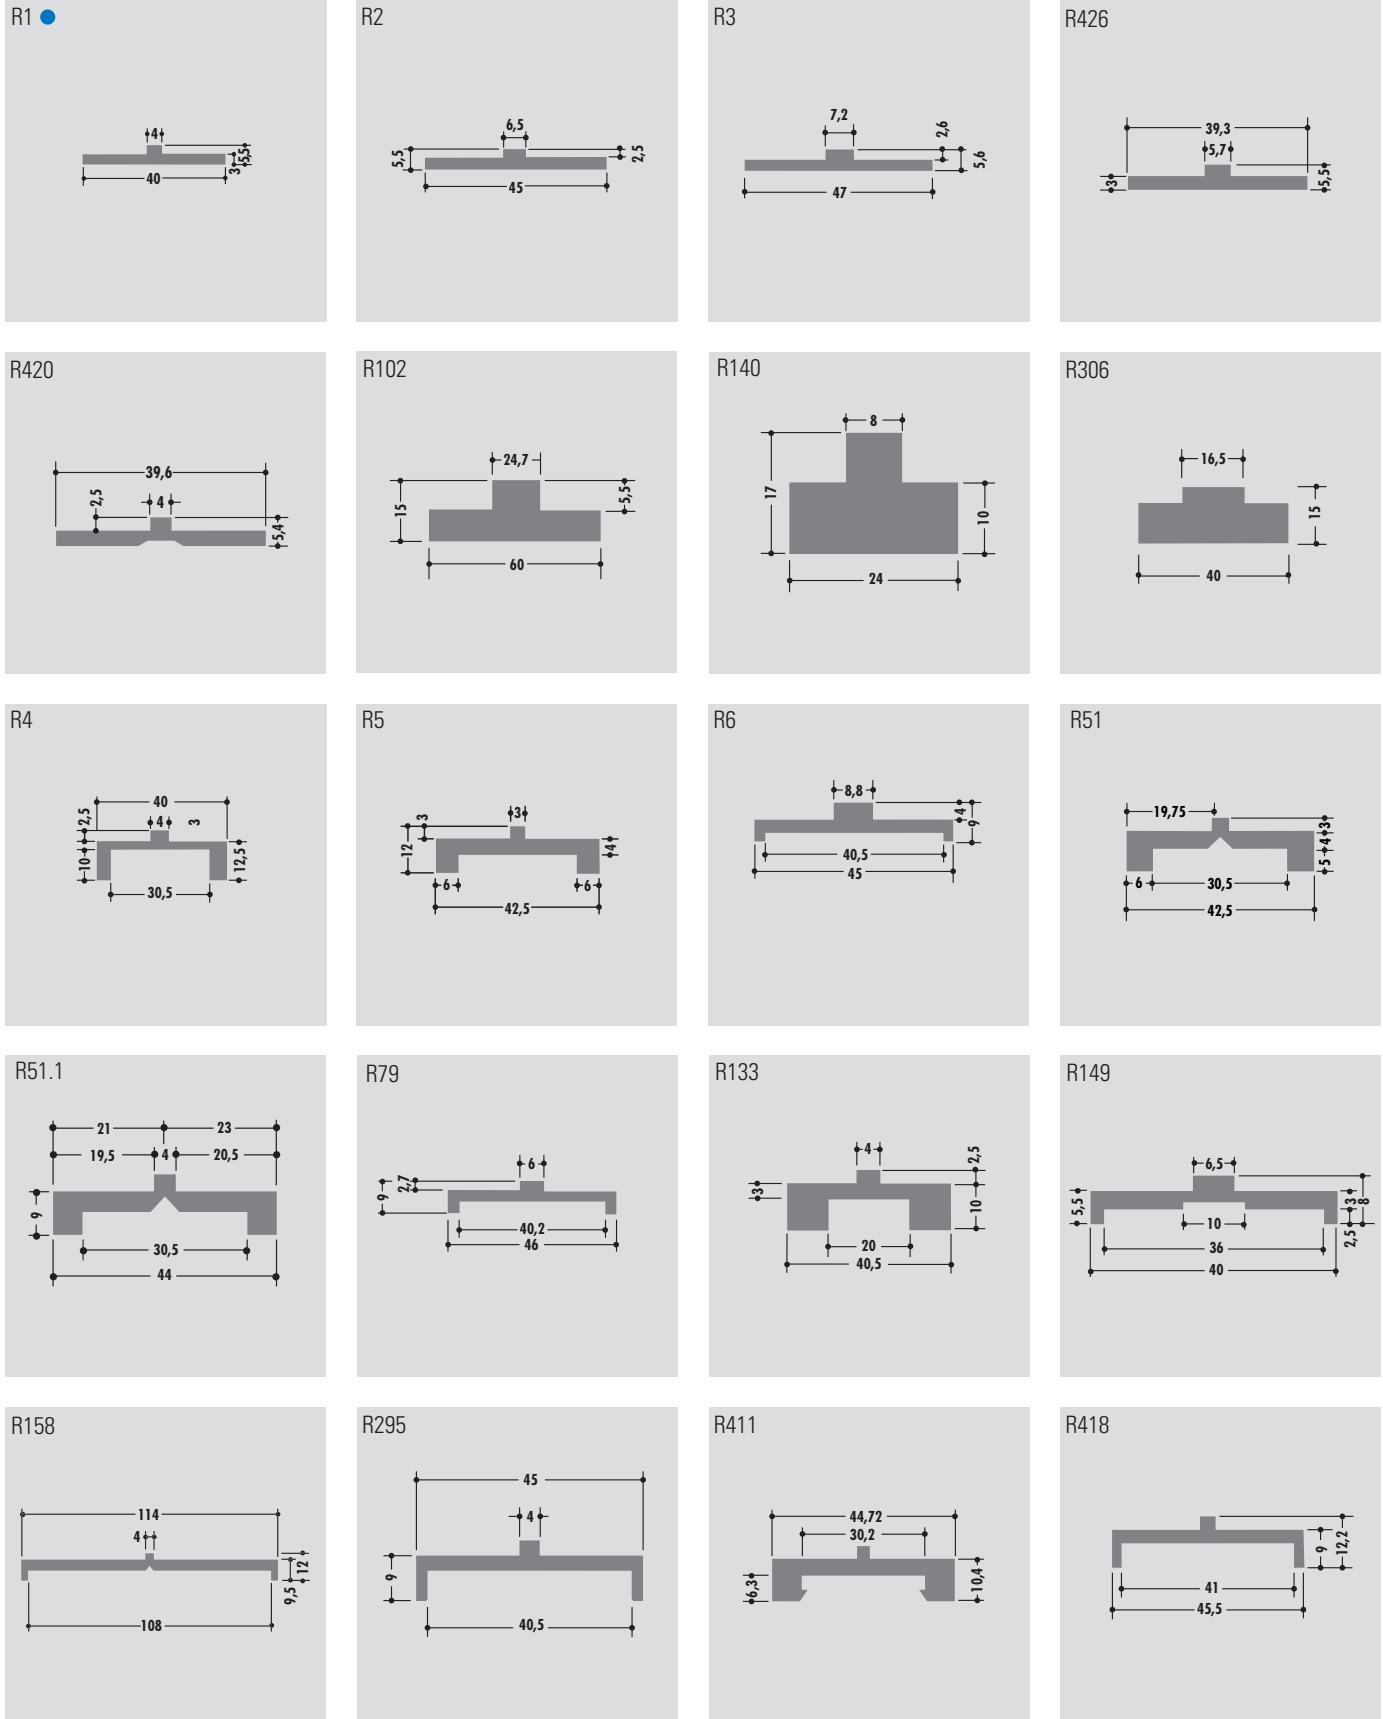

T-Profile

T-profiles

Profils T

Standardlänge: 6000 mm oder Rollenware
Qualitäten: M-natur, M-schwarz, M-grün (PE-UHMW/PE 1000)

Standard length: 6000 mm or in coils
Qualities: M-natural, M-black, M-green (PE-UHMW/PE 1000)

Longueur standard: 6000 mm ou en rouleau
Qualités: M-naturel, M-noir, M-vert (PE-UHMW/PE 1000)

Rollenlänge ca. 60 m
Length per roll ca. 60 m
Longueur des rouleaux env. 60 m

● ab Lager lieferbar / available ex stock / disponible sur stock