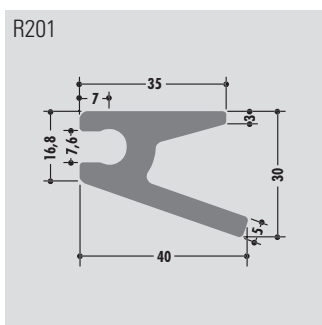

Spezial-Profile
Special-profiles
Profils spécial

Standardlänge: 6000 mm oder Rollenware
Qualitäten: M-natur, M-schwarz, M-grün (PE-UHMW/PE 1000)

Standard length: 6000 mm or in coils
Qualities: M-natural, M-black, M-green (PE-UHMW/PE 1000)

Longueur standard: 6000 mm ou en rouleau
Qualités: M-naturel, M-noir, M-vert (PE-UHMW/PE 1000)