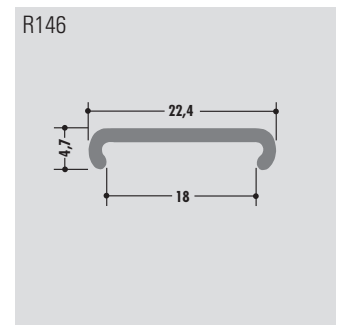

U-Profile

U-profiles

Profils U

Rollenlänge ca. 60 m
Length per roll ca. 60 m
Longueur des rouleaux env. 60 m

Standardlänge: 6000 mm oder Rollenware
Qualitäten: M-natur, M-schwarz, M-grün (PE-UHMW/PE 1000)

Standard length: 6000 mm or in coils
Qualities: M-natural, M-black, M-green (PE-UHMW/PE 1000)

Longueur standard: 6000 mm ou en rouleau
Qualités: M-naturel, M-noir, M-vert (PE-UHMW/PE 1000)