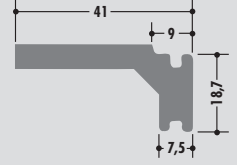

Longueur standard: 6000 mm ou en rouleau
 Qualités: M-naturel, M-noir, M-vert (PE-UHMW/PE 1000)

R81

R82

R85

R86

R91

R92

R93