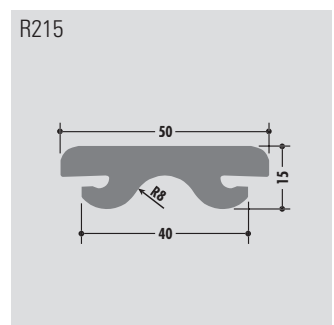

R121

R122

R144

R153

R162

Spezial-Profile
Special-profiles
Profils spécial

Standardlänge: 6000 mm oder Rollenware
 Qualitäten: M-natur, M-schwarz, M-grün (PE-UHMW/PE 1000)

Standard length: 6000 mm or in coils
 Qualities: M-natural, M-black, M-green (PE-UHMW/PE 1000)

Longueur standard: 6000 mm ou en rouleau
 Qualités: M-naturel, M-noir, M-vert (PE-UHMW/PE 1000)

Spezial-Profil
Special-profiles
Profils spécial

Standardlänge: 6000 mm oder Rollenware
 Qualitäten: M-natur, M-schwarz, M-grün (PE-UHMW/PE 1000)