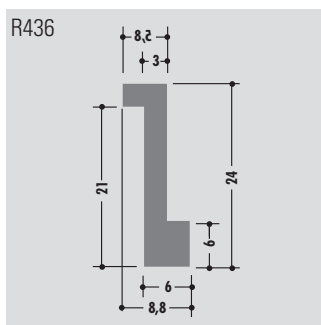

Z-Profile

Z-profiles

Profils Z

Rollenlänge ca. 60 m
Length per roll ca. 60 m
Longueur des rouleaux env. 60 m

Standardlänge: 6000 mm oder Rollenware
Qualitäten: M-natur, M-schwarz, M-grün (PE-UHMW/PE 1000)

Standard length: 6000 mm or in coils
Qualities: M-natural, M-black, M-green (PE-UHMW/PE 1000)

Longueur standard: 6000 mm ou en rouleau
Qualités: M-naturel, M-noir, M-vert (PE-UHMW/PE 1000)

● ab Lager lieferbar / available ex stock / disponible sur stock

Z-Profile
L-Profile
Klemmprofile
T-Profile
U-Profile
C-Profile
Seitenführungsprofile
Vierkantprofile
Clip-Profile
Spezial-Profile
Bandmaterial