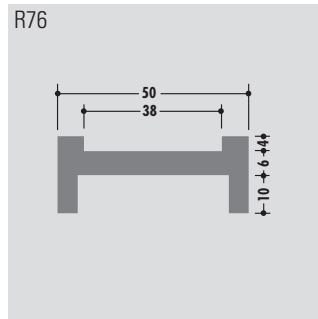

U-Profile

U-profiles

Profils U

Rollenlänge ca. 60 m
Length per roll ca. 60 m
Longueur des rouleaux env. 60 m

Standardlänge: 6000 mm oder Rollenware
Qualitäten: M-natur, M-schwarz, M-grün (PE-UHMW/PE 1000)

Standard length: 6000 mm or in coils
Qualities: M-natural, M-black, M-green (PE-UHMW/PE 1000)

Longueur standard: 6000 mm ou en rouleau
Qualités: M-naturel, M-noir, M-vert (PE-UHMW/PE 1000)