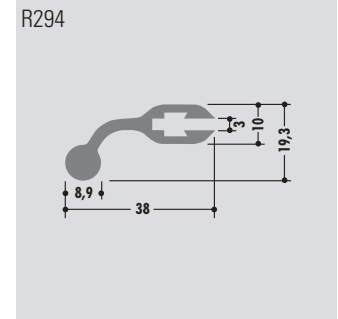

Spezial-Profile
Special-profiles
Profils spécial

Standardlänge: 6000 mm oder Rollenware
Qualitäten: M-natur, M-schwarz, M-grün (PE-UHMW/PE 1000)

Standard length: 6000 mm or in coils
Qualities: M-natural, M-black, M-green (PE-UHMW/PE 1000)

Longueur standard: 6000 mm ou en rouleau
Qualités: M-naturel, M-noir, M-vert (PE-UHMW/PE 1000)