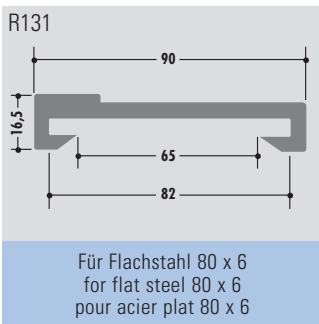

Standard length: 6000 mm or in coils
 Qualities: M-natural, M-black, M-green (PE-UHMW/PE 1000)

Longueur standard: 6000 mm ou en rouleau
 Qualités: M-naturel, M-noir, M-vert (PE-UHMW/PE 1000)

● ab Lager lieferbar / available ex stock / disponible sur stock

Für Flachstahl 40 x 10
for flat steel 40 x 10
pour acier plat 40 x 10

R431

C-Profile

C-profiles

Profils C

Rollenlänge ca. 60 m
Length per roll ca. 60 m
Longueur des rouleaux env. 60 m

Standardlänge: 6000 mm oder Rollenware
Qualitäten: M-natur, M-schwarz, M-grün (PE-UHMW/PE 1000)

Standard length: 6000 mm or in coils
Qualities: M-natural, M-black, M-green (PE-UHMW/PE 1000)

Longueur standard: 6000 mm ou en rouleau
Qualités: M-naturel, M-noir, M-vert (PE-UHMW/PE 1000)

C-Profile

C-profiles