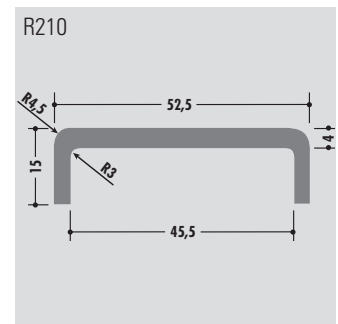

U-Profile

U-profiles

Profils U

Rollenlänge ca. 60 m
Length per roll ca. 60 m
Longueur des rouleaux env. 60 m

Standardlänge: 6000 mm oder Rollenware
Qualitäten: M-natur, M-schwarz, M-grün (PE-UHMW/PE 1000)

Standard length: 6000 mm or in coils
Qualities: M-natural, M-black, M-green (PE-UHMW/PE 1000)

Longueur standard: 6000 mm ou en rouleau
Qualités: M-naturel, M-noir, M-vert (PE-UHMW/PE 1000)