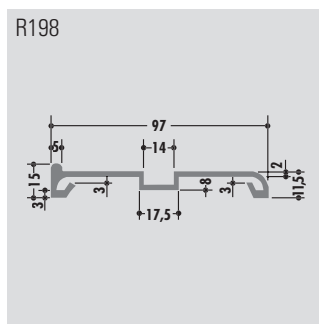

Spezial-Profile
Special-profiles
Profils spécial

Standardlänge: 6000 mm oder Rollenware
Qualitäten: M-natur, M-schwarz, M-grün (PE-UHMW/PE 1000)

Standard length: 6000 mm or in coils
Qualities: M-natural, M-black, M-green (PE-UHMW/PE 1000)

Longueur standard: 6000 mm ou en rouleau
Qualités: M-naturel, M-noir, M-vert (PE-UHMW/PE 1000)