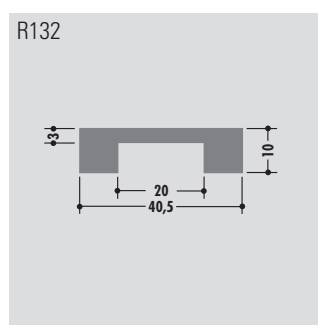

U-Profile

U-profiles

Profils U

Rollenlänge ca. 60 m
Length per roll ca. 60 m
Longueur des rouleaux env. 60 m

Standardlänge: 6000 mm oder Rollenware
Qualitäten: M-natur, M-schwarz, M-grün (PE-UHMW/PE 1000)

Standard length: 6000 mm or in coils
Qualities: M-natural, M-black, M-green (PE-UHMW/PE 1000)

Longueur standard: 6000 mm ou en rouleau
Qualités: M-naturel, M-noir, M-vert (PE-UHMW/PE 1000)