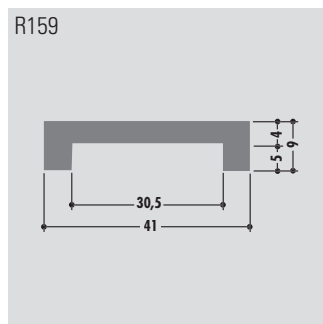

U-Profile

U-profiles

Profils U

Rollenlänge ca. 60 m
Length per roll ca. 60 m
Longueur des rouleaux env. 60 m

Standardlänge: 6000 mm oder Rollenware
Qualitäten: M-natur, M-schwarz, M-grün (PE-UHMW/PE 1000)

Standard length: 6000 mm or in coils
Qualities: M-natural, M-black, M-green (PE-UHMW/PE 1000)

Longueur standard: 6000 mm ou en rouleau
Qualités: M-naturel, M-noir, M-vert (PE-UHMW/PE 1000)