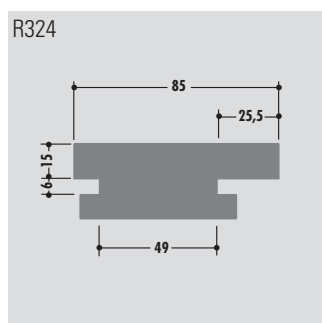

Spezial-Profile
Special-profiles
Profils spécial

Standardlänge: 6000 mm oder Rollenware
Qualitäten: M-natur, M-schwarz, M-grün (PE-UHMW/PE 1000)

Standard length: 6000 mm or in coils
Qualities: M-natural, M-black, M-green (PE-UHMW/PE 1000)

Longueur standard: 6000 mm ou en rouleau
Qualités: M-naturel, M-noir, M-vert (PE-UHMW/PE 1000)