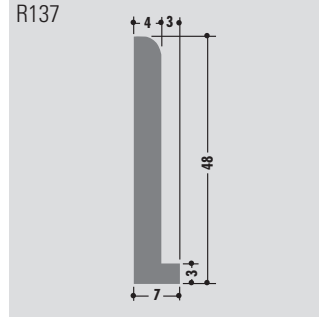

Standard length: 6000 mm or in coils
 Qualities: M-natural, M-black, M-green (PE-UHMW/PE 1000)

Longueur standard: 6000 mm ou en rouleau
 Qualités: M-naturel, M-noir, M-vert (PE-UHMW/PE 1000)

● ab Lager lieferbar / available ex stock / disponible sur stock

Z-Profile
 L-Profile
 Klemmprofile
 T-Profile
 U-Profile
 C-Profile
 Seitenführungsprofile
 Vierkantprofile
 Clip-Profile
 Spezial-Profile
 Bandmaterial

L-Profile

L-profiles

Profils L

Standardlänge: 6000 mm oder Rollenware
 Qualitäten: M-natur, M-schwarz, M-grün (PE-UHMW/PE 1000)

Standard length: 6000 mm or in coils
 Qualities: M-natural, M-black, M-green (PE-UHMW/PE 1000)

Longueur standard: 6000 mm ou en rouleau
 Qualités: M-naturel, M-noir, M-vert (PE-UHMW/PE 1000)

Rollenlänge ca. 60 m
 Length per roll ca. 60 m
 Longueur des rouleaux env. 60 m

Klemmprofile

Clamp-profiles

Profils pince

Rollenlänge ca. 60 m
Length per roll ca. 60 m
Longueur des rouleaux env. 60 m

Standardlänge: 6000 mm oder Rollenware
Qualitäten: M-natur, M-schwarz, M-grün (PE-UHMW/PE 1000)