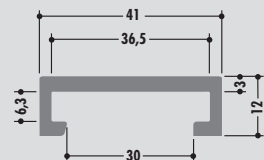

Für Flachstahl 50 x 6
for flat steel 50 x 6
pour acier plat 50 x 6

R127