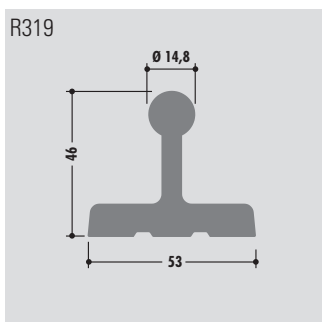

Spezial-Profile
Special-profiles
Profils spécial

Standardlänge: 6000 mm oder Rollenware
Qualitäten: M-natur, M-schwarz, M-grün (PE-UHMW/PE 1000)

Standard length: 6000 mm or in coils
Qualities: M-natural, M-black, M-green (PE-UHMW/PE 1000)

Longueur standard: 6000 mm ou en rouleau
Qualités: M-naturel, M-noir, M-vert (PE-UHMW/PE 1000)