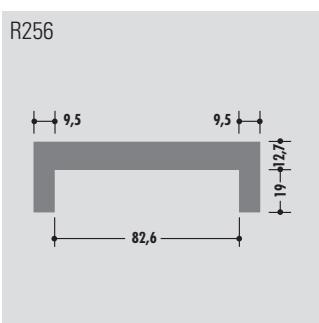

U-Profile

U-profiles

Profils U

Rollenlänge ca. 60 m
Length per roll ca. 60 m
Longueur des rouleaux env. 60 m

Standardlänge: 6000 mm oder Rollenware
Qualitäten: M-natur, M-schwarz, M-grün (PE-UHMW/PE 1000)

Standard length: 6000 mm or in coils
Qualities: M-natural, M-black, M-green (PE-UHMW/PE 1000)

Longueur standard: 6000 mm ou en rouleau
Qualités: M-naturel, M-noir, M-vert (PE-UHMW/PE 1000)