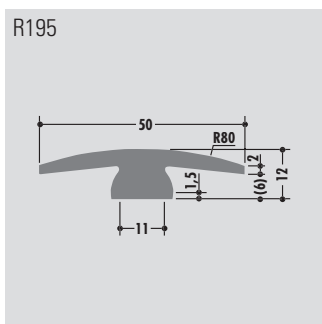

Spezial-Profile
Special-profiles
Profils spécial

Standardlänge: 6000 mm oder Rollenware
Qualitäten: M-natur, M-schwarz, M-grün (PE-UHMW/PE 1000)

Standard length: 6000 mm or in coils
Qualities: M-natural, M-black, M-green (PE-UHMW/PE 1000)

Longueur standard: 6000 mm ou en rouleau
Qualités: M-naturel, M-noir, M-vert (PE-UHMW/PE 1000)