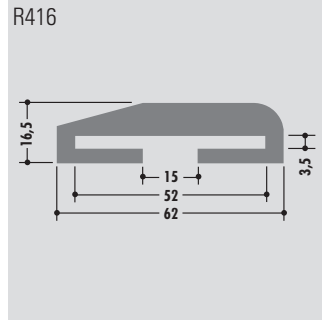

C-Profile

C-profiles

Profils C

Rollenlänge ca. 60 m
Length per roll ca. 60 m
Longueur des rouleaux env. 60 m

Standardlänge: 6000 mm oder Rollenware
Qualitäten: M-natur, M-schwarz, M-grün (PE-UHMW/PE 1000)

Standard length: 6000 mm or in coils
Qualities: M-natural, M-black, M-green (PE-UHMW/PE 1000)

Longueur standard: 6000 mm ou en rouleau
Qualités: M-naturel, M-noir, M-vert (PE-UHMW/PE 1000)