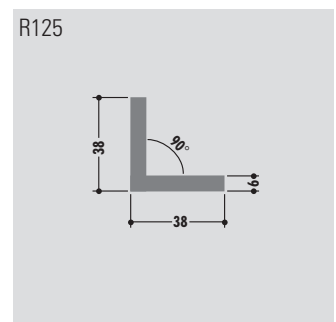

Standard length: 6000 mm or in coils
 Qualities: M-natural, M-black, M-green (PE-UHMW/PE 1000)

Longueur standard: 6000 mm ou en rouleau
 Qualités: M-naturel, M-noir, M-vert (PE-UHMW/PE 1000)

● ab Lager lieferbar / available ex stock / disponible sur stock

Z-Profile
 L-Profile
 Klemmprofile
 T-Profile
 U-Profile
 C-Profile
 Seitenführungsprofile
 Vierkantprofile
 Clip-Profile
 Spezial-Profile
 Bandmaterial

L-Profile

L-profiles

Profils L

Standardlänge: 6000 mm oder Rollenware
 Qualitäten: M-natur, M-schwarz, M-grün (PE-UHMW/PE 1000)

Standard length: 6000 mm or in coils
 Qualities: M-natural, M-black, M-green (PE-UHMW/PE 1000)

Longueur standard: 6000 mm ou en rouleau
 Qualités: M-naturel, M-noir, M-vert (PE-UHMW/PE 1000)

Rollenlänge ca. 60 m
 Length per roll ca. 60 m
 Longueur des rouleaux env. 60 m