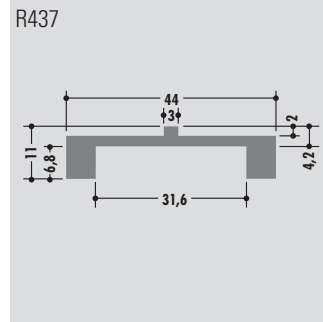

T-Profile

T-profiles

Profils T

Rollenlänge ca. 60 m
Length per roll ca. 60 m
Longueur des rouleaux env. 60 m

Standardlänge: 6000 mm oder Rollenware
Qualitäten: M-natur, M-schwarz, M-grün (PE-UHMW/PE 1000)

Standard length: 6000 mm or in coils
Qualities: M-natural, M-black, M-green (PE-UHMW/PE 1000)

Longueur standard: 6000 mm ou en rouleau
Qualités: M-naturel, M-noir, M-vert (PE-UHMW/PE 1000)