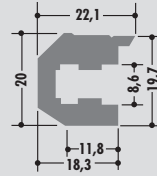

Standard length: 6000 mm or in coils
Qualities: M-natural, M-black, M-green (PE-UHMW/PE 1000)

Longueur standard: 6000 mm ou en rouleau
Qualités: M-naturel, M-noir, M-vert (PE-UHMW/PE 1000)

R441

R23

R219

R220

Longueur standard: 6000 mm ou en rouleau
 Qualités: M-naturel, M-noir, M-vert (PE-UHMW/PE 1000)

R81

R82

R85

R86

R91

R92

R93