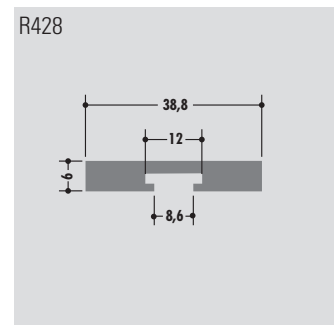

C-Profile

C-profiles

Profils C

Rollenlänge ca. 60 m
Length per roll ca. 60 m
Longueur des rouleaux env. 60 m

Standardlänge: 6000 mm oder Rollenware
Qualitäten: M-natur, M-schwarz, M-grün (PE-UHMW/PE 1000)

Standard length: 6000 mm or in coils
Qualities: M-natural, M-black, M-green (PE-UHMW/PE 1000)

Longueur standard: 6000 mm ou en rouleau
Qualités: M-naturel, M-noir, M-vert (PE-UHMW/PE 1000)