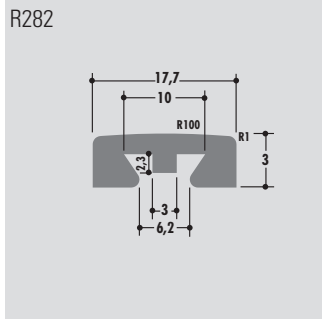

Spezial-Profile
Special-profiles
Profils spécial

Standardlänge: 6000 mm oder Rollenware
Qualitäten: M-natur, M-schwarz, M-grün (PE-UHMW/PE 1000)

Standard length: 6000 mm or in coils
Qualities: M-natural, M-black, M-green (PE-UHMW/PE 1000)

Longueur standard: 6000 mm ou en rouleau
Qualités: M-naturel, M-noir, M-vert (PE-UHMW/PE 1000)