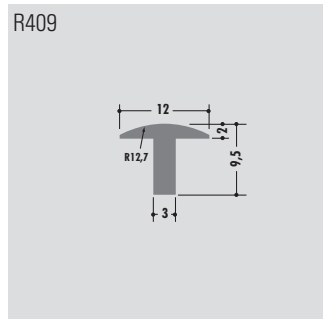

Spezial-Profil

Special-profiles

Profils spécial

Standardlänge: 6000 mm oder Rollenware
Qualitäten: M-natur, M-schwarz, M-grün (PE-UHMW/PE 1000)

Standard length: 6000 mm or in coils
Qualities: M-natural, M-black, M-green (PE-UHMW/PE 1000)

Longueur standard: 6000 mm ou en rouleau
Qualités: M-naturel, M-noir, M-vert (PE-UHMW/PE 1000)

Z-Profil

L-Profil

Klemmprofil

T-Profil

U-Profil

C-Profil

Seitenführungsprofil

Vierkantprofil

Clip-Profil

Spezial-Profil

Bandmaterial