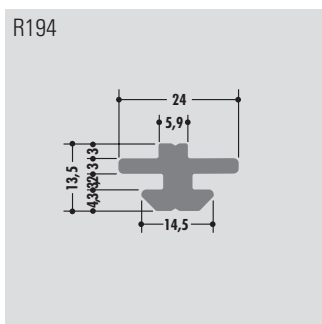

Spezial-Profile
Special-profiles
Profils spécial

Standardlänge: 6000 mm oder Rollenware
Qualitäten: M-natur, M-schwarz, M-grün (PE-UHMW/PE 1000)

Standard length: 6000 mm or in coils
Qualities: M-natural, M-black, M-green (PE-UHMW/PE 1000)

Longueur standard: 6000 mm ou en rouleau
Qualités: M-naturel, M-noir, M-vert (PE-UHMW/PE 1000)