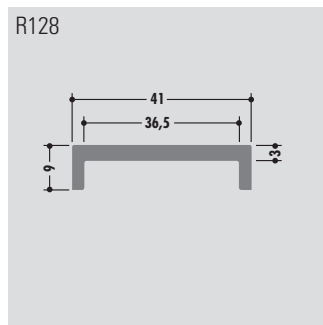

U-Profile

U-profiles

Profils U

Rollenlänge ca. 60 m
Length per roll ca. 60 m
Longueur des rouleaux env. 60 m

Standardlänge: 6000 mm oder Rollenware
Qualitäten: M-natur, M-schwarz, M-grün (PE-UHMW/PE 1000)

Standard length: 6000 mm or in coils
Qualities: M-natural, M-black, M-green (PE-UHMW/PE 1000)

Longueur standard: 6000 mm ou en rouleau
Qualités: M-naturel, M-noir, M-vert (PE-UHMW/PE 1000)