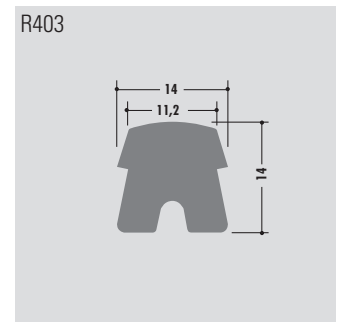

Seitenführungsprofile
side guide profile
Profils latéral

Standardlänge: 6000 mm oder Rollenware
Qualitäten: M-natur, M-schwarz, M-grün (PE-UHMW/PE 1000)

Standard length: 6000 mm or in coils
Qualities: M-natural, M-black, M-green (PE-UHMW/PE 1000)

Longueur standard: 6000 mm ou en rouleau
Qualités: M-naturel, M-noir, M-vert (PE-UHMW/PE 1000)