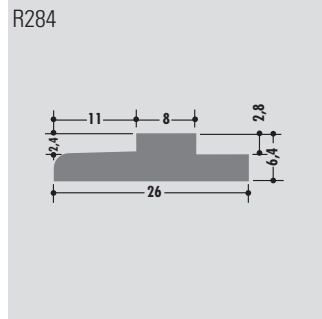

Spezial-Profile
Special-profiles
Profils spécial

Standardlänge: 6000 mm oder Rollenware
Qualitäten: M-natur, M-schwarz, M-grün (PE-UHMW/PE 1000)

Standard length: 6000 mm or in coils
Qualities: M-natural, M-black, M-green (PE-UHMW/PE 1000)

Longueur standard: 6000 mm ou en rouleau
Qualités: M-naturel, M-noir, M-vert (PE-UHMW/PE 1000)