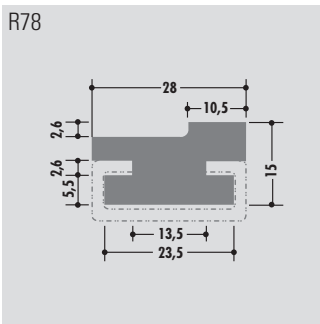

Seitenführungsprofile
side guide profile
Profils latéral

Standardlänge: 6000 mm oder Rollenware
Qualitäten: M-natur, M-schwarz, M-grün (PE-UHMW/PE 1000)

Standard length: 6000 mm or in coils
Qualities: M-natural, M-black, M-green (PE-UHMW/PE 1000)

Longueur standard: 6000 mm ou en rouleau
Qualités: M-naturel, M-noir, M-vert (PE-UHMW/PE 1000)