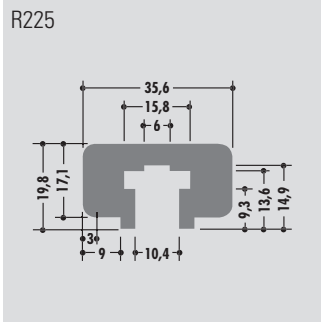

Spezial-Profil
Special-profiles
Profils spécial

Standardlänge: 6000 mm oder Rollenware
Qualitäten: M-natur, M-schwarz, M-grün (PE-UHMW/PE 1000)

Standard length: 6000 mm or in coils
Qualities: M-natural, M-black, M-green (PE-UHMW/PE 1000)

Longueur standard: 6000 mm ou en rouleau
Qualités: M-naturel, M-noir, M-vert (PE-UHMW/PE 1000)