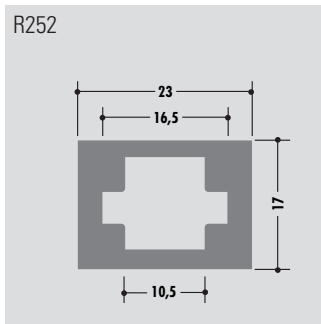

Spezial-Profil
Special-profiles
Profils spécial

Standardlänge: 6000 mm oder Rollenware
Qualitäten: M-natur, M-schwarz, M-grün (PE-UHMW/PE 1000)

Standard length: 6000 mm or in coils
Qualities: M-natural, M-black, M-green (PE-UHMW/PE 1000)

Longueur standard: 6000 mm ou en rouleau
Qualités: M-naturel, M-noir, M-vert (PE-UHMW/PE 1000)