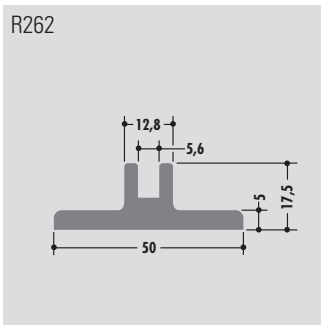

Spezial-Profil
Special-profiles
Profils spécial

Standardlänge: 6000 mm oder Rollenware
Qualitäten: M-natur, M-schwarz, M-grün (PE-UHMW/PE 1000)

Standard length: 6000 mm or in coils
Qualities: M-natural, M-black, M-green (PE-UHMW/PE 1000)

Longueur standard: 6000 mm ou en rouleau
Qualités: M-naturel, M-noir, M-vert (PE-UHMW/PE 1000)