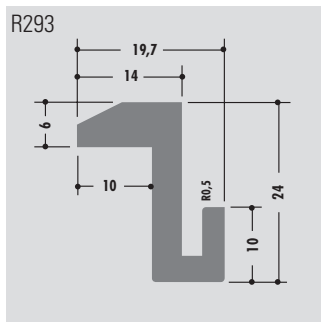

Z-Profile

Z-profiles

Profils Z

Rollenlänge ca. 60 m
 Length per roll ca. 60 m
 Longueur des rouleaux env. 60 m

Standardlänge: 6000 mm oder Rollenware
 Qualitäten: M-natur, M-schwarz, M-grün (PE-UHMW/PE 1000)

Standard length: 6000 mm or in coils
 Qualities: M-natural, M-black, M-green (PE-UHMW/PE 1000)

Longueur standard: 6000 mm ou en rouleau
 Qualités: M-naturel, M-noir, M-vert (PE-UHMW/PE 1000)

● ab Lager lieferbar / available ex stock / disponible sur stock