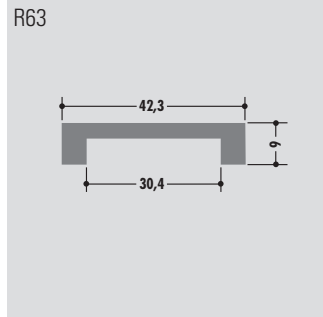

U-Profile

U-profiles

Profils U

Rollenlänge ca. 60 m
Length per roll ca. 60 m
Longueur des rouleaux env. 60 m

Standardlänge: 6000 mm oder Rollenware
Qualitäten: M-natur, M-schwarz, M-grün (PE-UHMW/PE 1000)

Standard length: 6000 mm or in coils
Qualities: M-natural, M-black, M-green (PE-UHMW/PE 1000)

Longueur standard: 6000 mm ou en rouleau
Qualités: M-naturel, M-noir, M-vert (PE-UHMW/PE 1000)