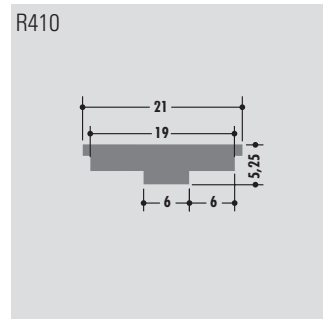

Spezial-Profil

Special-profiles

Profils spécial

Standardlänge: 6000 mm oder Rollenware
Qualitäten: M-natur, M-schwarz, M-grün (PE-UHMW/PE 1000)

Standard length: 6000 mm or in coils
Qualities: M-natural, M-black, M-green (PE-UHMW/PE 1000)

Longueur standard: 6000 mm ou en rouleau
Qualités: M-naturel, M-noir, M-vert (PE-UHMW/PE 1000)

Z-Profil

L-Profil

Klemmprofil

T-Profil

U-Profil

C-Profil

Seitenführungsprofil

Vierkantprofil

Clip-Profil

Spezial-Profil

Bandmaterial