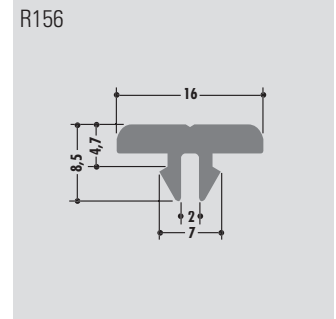

Clip-Profile
Clip-profiles
Profils clipsables

Standardlänge: 6000 mm oder Rollenware
Qualitäten: M-natur, M-schwarz, M-grün (PE-UHMW/PE 1000)

Standard length: 6000 mm or in coils
Qualities: M-natural, M-black, M-green (PE-UHMW/PE 1000)

Longueur standard: 6000 mm ou en rouleau
Qualités: M-naturel, M-noir, M-vert (PE-UHMW/PE 1000)