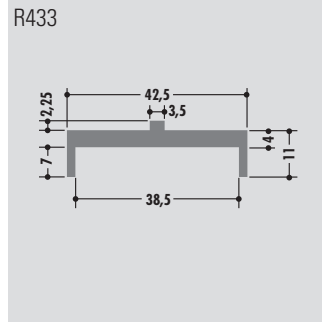

T-Profile

T-profiles

Profils T

Rollenlänge ca. 60 m
Length per roll ca. 60 m
Longueur des rouleaux env. 60 m

Standardlänge: 6000 mm oder Rollenware
Qualitäten: M-natur, M-schwarz, M-grün (PE-UHMW/PE 1000)

Standard length: 6000 mm or in coils
Qualities: M-natural, M-black, M-green (PE-UHMW/PE 1000)

Longueur standard: 6000 mm ou en rouleau
Qualités: M-naturel, M-noir, M-vert (PE-UHMW/PE 1000)