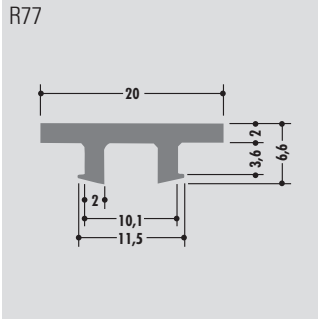

Clip-Profile
Clip-profiles
Profils clipsables

Standardlänge: 6000 mm oder Rollenware
Qualitäten: M-natur, M-schwarz, M-grün (PE-UHMW/PE 1000)

Standard length: 6000 mm or in coils
Qualities: M-natural, M-black, M-green (PE-UHMW/PE 1000)

Longueur standard: 6000 mm ou en rouleau
Qualités: M-naturel, M-noir, M-vert (PE-UHMW/PE 1000)