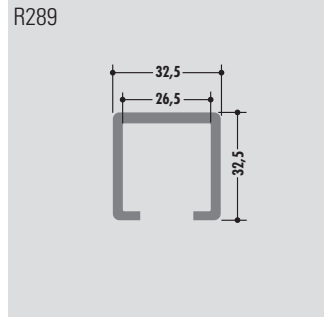

C-Profile

C-profiles

Profils C

Rollenlänge ca. 60 m
Length per roll ca. 60 m
Longueur des rouleaux env. 60 m

Standardlänge: 6000 mm oder Rollenware
Qualitäten: M-natur, M-schwarz, M-grün (PE-UHMW/PE 1000)

Standard length: 6000 mm or in coils
Qualities: M-natural, M-black, M-green (PE-UHMW/PE 1000)

Longueur standard: 6000 mm ou en rouleau
Qualités: M-naturel, M-noir, M-vert (PE-UHMW/PE 1000)