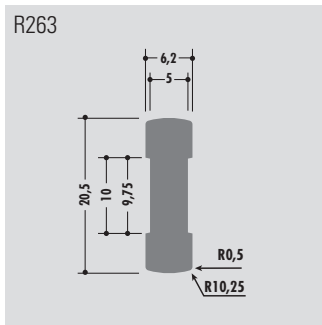

Spezial-Profil
Special-profiles
Profils spécial

Standardlänge: 6000 mm oder Rollenware
Qualitäten: M-natur, M-schwarz, M-grün (PE-UHMW/PE 1000)

Standard length: 6000 mm or in coils
Qualities: M-natural, M-black, M-green (PE-UHMW/PE 1000)

Longueur standard: 6000 mm ou en rouleau
Qualités: M-naturel, M-noir, M-vert (PE-UHMW/PE 1000)