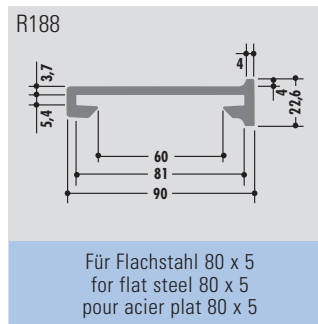

C-Profile

C-profiles

Profils C

Rollenlänge ca. 60 m
Length per roll ca. 60 m
Longueur des rouleaux env. 60 m

Standardlänge: 6000 mm oder Rollenware
Qualitäten: M-natur, M-schwarz, M-grün (PE-UHMW/PE 1000)

Standard length: 6000 mm or in coils
Qualities: M-natural, M-black, M-green (PE-UHMW/PE 1000)

Longueur standard: 6000 mm ou en rouleau
Qualités: M-naturel, M-noir, M-vert (PE-UHMW/PE 1000)