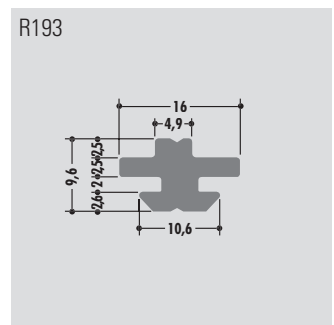

Spezial-Profile
Special-profiles
Profils spécial

Standardlänge: 6000 mm oder Rollenware
Qualitäten: M-natur, M-schwarz, M-grün (PE-UHMW/PE 1000)

Standard length: 6000 mm or in coils
Qualities: M-natural, M-black, M-green (PE-UHMW/PE 1000)

Longueur standard: 6000 mm ou en rouleau
Qualités: M-naturel, M-noir, M-vert (PE-UHMW/PE 1000)