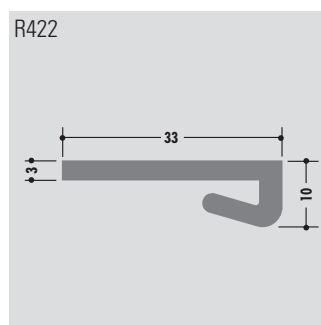

Standard length: 6000 mm or in coils
 Qualities: M-natural, M-black, M-green (PE-UHMW/PE 1000)

Longueur standard: 6000 mm ou en rouleau
 Qualités: M-naturel, M-noir, M-vert (PE-UHMW/PE 1000)

Rollenlänge ca. 60 m
 Length per roll ca. 60 m
 Longueur des rouleaux env. 60 m

Klemmprofile

Clamp-profiles

Profils pince

Rollenlänge ca. 60 m
Length per roll ca. 60 m
Longueur des rouleaux env. 60 m

Standardlänge: 6000 mm oder Rollenware
Qualitäten: M-natur, M-schwarz, M-grün (PE-UHMW/PE 1000)

Standard length: 6000 mm or in coils
Qualities: M-natural, M-black, M-green (PE-UHMW/PE 1000)

Longueur standard: 6000 mm ou en rouleau
Qualités: M-naturel, M-noir, M-vert (PE-UHMW/PE 1000)

● ab Lager lieferbar / available ex stock / disponible sur stock