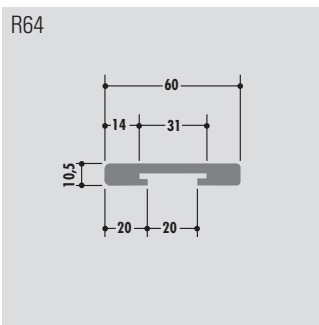

C-Profile

C-profiles

Profils C

Rollenlänge ca. 60 m
Length per roll ca. 60 m
Longueur des rouleaux env. 60 m

Standardlänge: 6000 mm oder Rollenware
Qualitäten: M-natur, M-schwarz, M-grün (PE-UHMW/PE 1000)

Standard length: 6000 mm or in coils
Qualities: M-natural, M-black, M-green (PE-UHMW/PE 1000)

Longueur standard: 6000 mm ou en rouleau
Qualités: M-naturel, M-noir, M-vert (PE-UHMW/PE 1000)