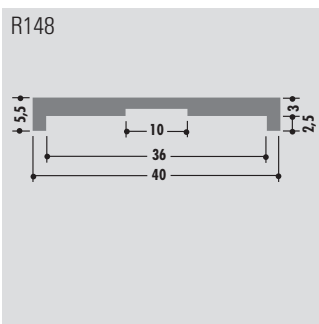

U-Profile

U-profiles

Profils U

Rollenlänge ca. 60 m
Length per roll ca. 60 m
Longueur des rouleaux env. 60 m

Standardlänge: 6000 mm oder Rollenware
Qualitäten: M-natur, M-schwarz, M-grün (PE-UHMW/PE 1000)

Standard length: 6000 mm or in coils
Qualities: M-natural, M-black, M-green (PE-UHMW/PE 1000)

Longueur standard: 6000 mm ou en rouleau
Qualités: M-naturel, M-noir, M-vert (PE-UHMW/PE 1000)