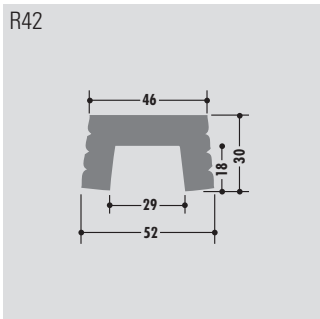

U-Profile

U-profiles

Profils U

Rollenlänge ca. 60 m
Length per roll ca. 60 m
Longueur des rouleaux env. 60 m

Standardlänge: 6000 mm oder Rollenware
Qualitäten: M-natur, M-schwarz, M-grün (PE-UHMW/PE 1000)

Standard length: 6000 mm or in coils
Qualities: M-natural, M-black, M-green (PE-UHMW/PE 1000)

Longueur standard: 6000 mm ou en rouleau
Qualités: M-naturel, M-noir, M-vert (PE-UHMW/PE 1000)