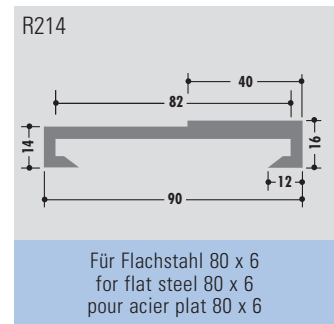

Für Flachstahl 40 x 10
for flat steel 40 x 10
pour acier plat 40 x 10

R431

C-Profile

C-profiles

Profils C

Rollenlänge ca. 60 m
Length per roll ca. 60 m
Longueur des rouleaux env. 60 m

Standardlänge: 6000 mm oder Rollenware
Qualitäten: M-natur, M-schwarz, M-grün (PE-UHMW/PE 1000)

Standard length: 6000 mm or in coils
Qualities: M-natural, M-black, M-green (PE-UHMW/PE 1000)

Longueur standard: 6000 mm ou en rouleau
Qualités: M-naturel, M-noir, M-vert (PE-UHMW/PE 1000)

C-Profile

C-profiles