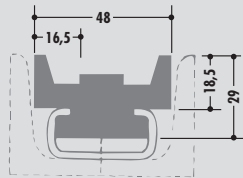

Longueur standard: 6000 mm ou en rouleau
 Qualités: M-naturel, M-noir, M-vert (PE-UHMW/PE 1000)

R81

R82

R85

R86

R91

R92

R93