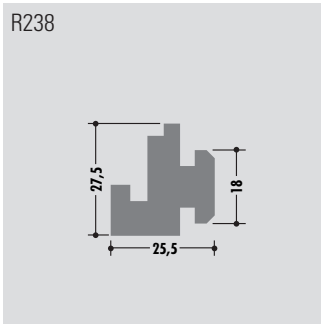

Spezial-Profil
Special-profiles
Profils spécial

Standardlänge: 6000 mm oder Rollenware
Qualitäten: M-natur, M-schwarz, M-grün (PE-UHMW/PE 1000)

Standard length: 6000 mm or in coils
Qualities: M-natural, M-black, M-green (PE-UHMW/PE 1000)

Longueur standard: 6000 mm ou en rouleau
Qualités: M-naturel, M-noir, M-vert (PE-UHMW/PE 1000)