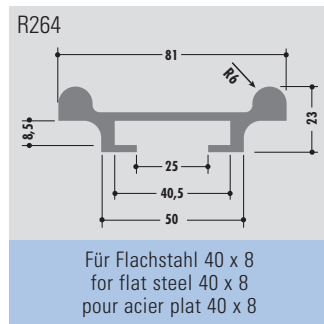

C-Profile

C-profiles

Profils C

Rollenlänge ca. 60 m
Length per roll ca. 60 m
Longueur des rouleaux env. 60 m

Standardlänge: 6000 mm oder Rollenware
Qualitäten: M-natur, M-schwarz, M-grün (PE-UHMW/PE 1000)

Standard length: 6000 mm or in coils
Qualities: M-natural, M-black, M-green (PE-UHMW/PE 1000)

Longueur standard: 6000 mm ou en rouleau
Qualités: M-naturel, M-noir, M-vert (PE-UHMW/PE 1000)