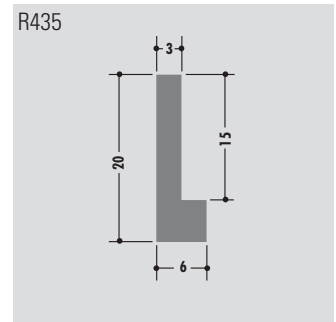

L-Profile

L-profiles

Profils L

Standardlänge: 6000 mm oder Rollenware
Qualitäten: M-natur, M-schwarz, M-grün (PE-UHMW/PE 1000)

Standard length: 6000 mm or in coils
Qualities: M-natural, M-black, M-green (PE-UHMW/PE 1000)

Longueur standard: 6000 mm ou en rouleau
Qualités: M-naturel, M-noir, M-vert (PE-UHMW/PE 1000)

Rollenlänge ca. 60 m
Length per roll ca. 60 m
Longueur des rouleaux env. 60 m