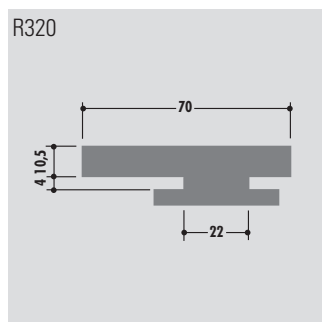

Spezial-Profile
Special-profiles
Profils spécial

Standardlänge: 6000 mm oder Rollenware
Qualitäten: M-natur, M-schwarz, M-grün (PE-UHMW/PE 1000)

Standard length: 6000 mm or in coils
Qualities: M-natural, M-black, M-green (PE-UHMW/PE 1000)

Longueur standard: 6000 mm ou en rouleau
Qualités: M-naturel, M-noir, M-vert (PE-UHMW/PE 1000)