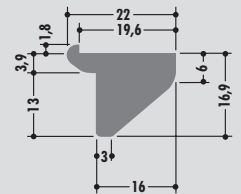

R121

R122

R144

R153

R162

Spezial-Profile
Special-profiles
Profils spécial

Standardlänge: 6000 mm oder Rollenware
 Qualitäten: M-natur, M-schwarz, M-grün (PE-UHMW/PE 1000)

Standard length: 6000 mm or in coils
 Qualities: M-natural, M-black, M-green (PE-UHMW/PE 1000)