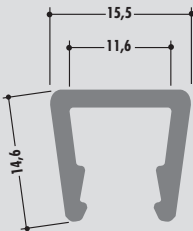

U-Profile

U-profiles

Profils U

Rollenlänge ca. 60 m
Length per roll ca. 60 m
Longueur des rouleaux env. 60 m

Standardlänge: 6000 mm oder Rollenware
Qualitäten: M-natur, M-schwarz, M-grün (PE-UHMW/PE 1000)

Standard length: 6000 mm or in coils
Qualities: M-natural, M-black, M-green (PE-UHMW/PE 1000)

Longueur standard: 6000 mm ou en rouleau
Qualités: M-naturel, M-noir, M-vert (PE-UHMW/PE 1000)

R23

R169

R28

R29

R150

R30