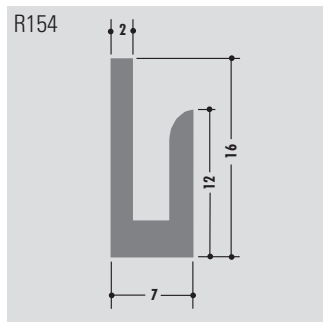

Standard length: 6000 mm or in coils
 Qualities: M-natural, M-black, M-green (PE-UHMW/PE 1000)

Longueur standard: 6000 mm ou en rouleau
 Qualités: M-naturel, M-noir, M-vert (PE-UHMW/PE 1000)

● ab Lager lieferbar / available ex stock / disponible sur stock

Z-Profile
 L-Profile
 Klemmprofile
 T-Profile
 U-Profile
 C-Profile
 Seitenführungsprofile
 Vierkantprofile
 Clip-Profile
 Spezial-Profile
 Bandmaterial

L-Profile

L-profiles

Profils L

Standardlänge: 6000 mm oder Rollenware
 Qualitäten: M-natur, M-schwarz, M-grün (PE-UHMW/PE 1000)

Standard length: 6000 mm or in coils
 Qualities: M-natural, M-black, M-green (PE-UHMW/PE 1000)

Longueur standard: 6000 mm ou en rouleau
 Qualités: M-naturel, M-noir, M-vert (PE-UHMW/PE 1000)

Rollenlänge ca. 60 m
 Length per roll ca. 60 m
 Longueur des rouleaux env. 60 m