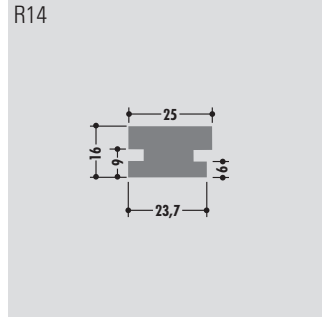

Seitenführungsprofile
side guide profile
Profils latéral

Standardlänge: 6000 mm oder Rollenware
Qualitäten: M-natur, M-schwarz, M-grün (PE-UHMW/PE 1000)

Standard length: 6000 mm or in coils
Qualities: M-natural, M-black, M-green (PE-UHMW/PE 1000)

Longueur standard: 6000 mm ou en rouleau
Qualités: M-naturel, M-noir, M-vert (PE-UHMW/PE 1000)