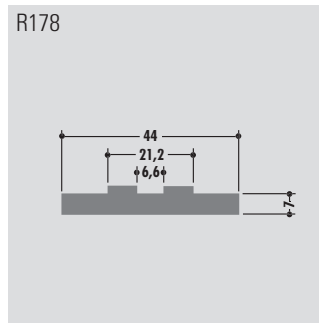

Spezial-Profile
Special-profiles
Profils spécial

Standardlänge: 6000 mm oder Rollenware
Qualitäten: M-natur, M-schwarz, M-grün (PE-UHMW/PE 1000)

Standard length: 6000 mm or in coils
Qualities: M-natural, M-black, M-green (PE-UHMW/PE 1000)

Longueur standard: 6000 mm ou en rouleau
Qualités: M-naturel, M-noir, M-vert (PE-UHMW/PE 1000)