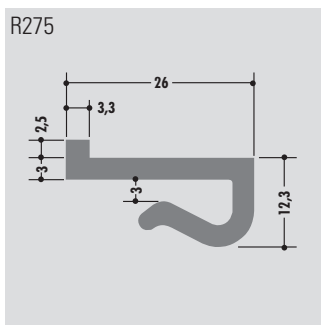

Standard length: 6000 mm or in coils
 Qualities: M-natural, M-black, M-green (PE-UHMW/PE 1000)

Longueur standard: 6000 mm ou en rouleau
 Qualités: M-naturel, M-noir, M-vert (PE-UHMW/PE 1000)

Rollenlänge ca. 60 m
 Length per roll ca. 60 m
 Longueur des rouleaux env. 60 m

Klemmprofile

Clamp-profiles

Profils pince

Rollenlänge ca. 60 m
Length per roll ca. 60 m
Longueur des rouleaux env. 60 m

Standardlänge: 6000 mm oder Rollenware
Qualitäten: M-natur, M-schwarz, M-grün (PE-UHMW/PE 1000)

Standard length: 6000 mm or in coils
Qualities: M-natural, M-black, M-green (PE-UHMW/PE 1000)

Longueur standard: 6000 mm ou en rouleau
Qualités: M-naturel, M-noir, M-vert (PE-UHMW/PE 1000)

● ab Lager lieferbar / available ex stock / disponible sur stock