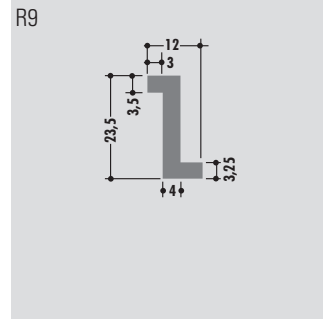

Z-Profile

Z-profiles

Profils Z

Rollenlänge ca. 60 m
Length per roll ca. 60 m
Longueur des rouleaux env. 60 m

Standardlänge: 6000 mm oder Rollenware
Qualitäten: M-natur, M-schwarz, M-grün (PE-UHMW/PE 1000)

Standard length: 6000 mm or in coils
Qualities: M-natural, M-black, M-green (PE-UHMW/PE 1000)

Longueur standard: 6000 mm ou en rouleau
Qualités: M-naturel, M-noir, M-vert (PE-UHMW/PE 1000)

● ab Lager lieferbar / available ex stock / disponible sur stock

Z-Profile
L-Profile
Klemmprofile
T-Profile
U-Profile
C-Profile
Seitenführungsprofile
Vierkantprofile
Clip-Profile
Spezial-Profile
Bandmaterial