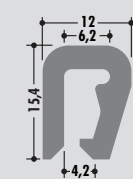

U-Profile

U-profiles

Profils U

Rollenlänge ca. 60 m
Length per roll ca. 60 m
Longueur des rouleaux env. 60 m

Standardlänge: 6000 mm oder Rollenware
Qualitäten: M-natur, M-schwarz, M-grün (PE-UHMW/PE 1000)

Standard length: 6000 mm or in coils
Qualities: M-natural, M-black, M-green (PE-UHMW/PE 1000)

Longueur standard: 6000 mm ou en rouleau
Qualités: M-naturel, M-noir, M-vert (PE-UHMW/PE 1000)

R23

R234

R28

R29

R150

R30