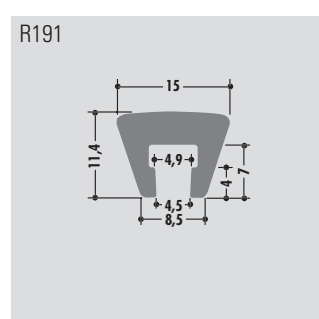

U-Profile

U-profiles

Profils U

Rollenlänge ca. 60 m
Length per roll ca. 60 m
Longueur des rouleaux env. 60 m

Standardlänge: 6000 mm oder Rollenware
Qualitäten: M-natur, M-schwarz, M-grün (PE-UHMW/PE 1000)

Standard length: 6000 mm or in coils
Qualities: M-natural, M-black, M-green (PE-UHMW/PE 1000)

Longueur standard: 6000 mm ou en rouleau
Qualités: M-naturel, M-noir, M-vert (PE-UHMW/PE 1000)