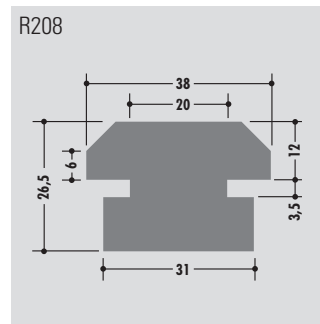

Seitenführungsprofile
side guide profile
Profils latéral

Standardlänge: 6000 mm oder Rollenware
Qualitäten: M-natur, M-schwarz, M-grün (PE-UHMW/PE 1000)

Standard length: 6000 mm or in coils
Qualities: M-natural, M-black, M-green (PE-UHMW/PE 1000)

Longueur standard: 6000 mm ou en rouleau
Qualités: M-naturel, M-noir, M-vert (PE-UHMW/PE 1000)