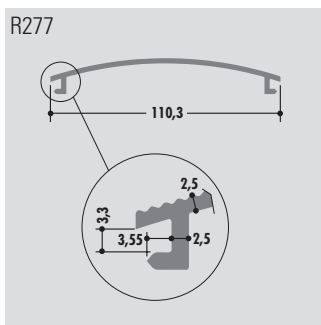

Spezial-Profil
Special-profiles
Profils spécial

Standardlänge: 6000 mm oder Rollenware
Qualitäten: M-natur, M-schwarz, M-grün (PE-UHMW/PE 1000)

Standard length: 6000 mm or in coils
Qualities: M-natural, M-black, M-green (PE-UHMW/PE 1000)

Longueur standard: 6000 mm ou en rouleau
Qualités: M-naturel, M-noir, M-vert (PE-UHMW/PE 1000)