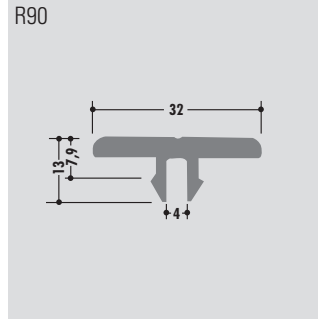

Clip-Profile
Clip-profiles
Profils clipsables

Standardlänge: 6000 mm oder Rollenware
Qualitäten: M-natur, M-schwarz, M-grün (PE-UHMW/PE 1000)

Standard length: 6000 mm or in coils
Qualities: M-natural, M-black, M-green (PE-UHMW/PE 1000)

Longueur standard: 6000 mm ou en rouleau
Qualités: M-naturel, M-noir, M-vert (PE-UHMW/PE 1000)