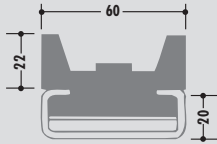

Longueur standard: 6000 mm ou en rouleau
 Qualités: M-naturel, M-noir, M-vert (PE-UHMW/PE 1000)

R81

R82

R85

R86

R91

R92

R93