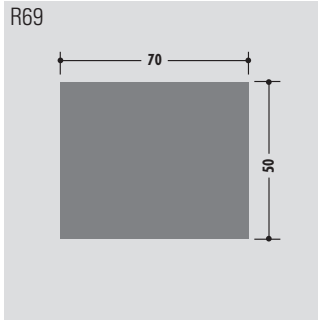

Vierkant-Profil

Square-profiles

Profils carrés

Standardlänge: 6000 mm oder Rollenware
Qualitäten: M-natur, M-schwarz, M-grün (PE-UHMW/PE 1000)

Standard length: 6000 mm or in coils
Qualities: M-natural, M-black, M-green (PE-UHMW/PE 1000)

Longueur standard: 6000 mm ou en rouleau
Qualités: M-naturel, M-noir, M-vert (PE-UHMW/PE 1000)

Z-Profile

L-Profile

Klemmprofile

T-Profile

U-Profile

C-Profile

Seitenführungsprofile

Vierkantprofile

Clip-Profile

Spezial-Profile

Bandmaterial