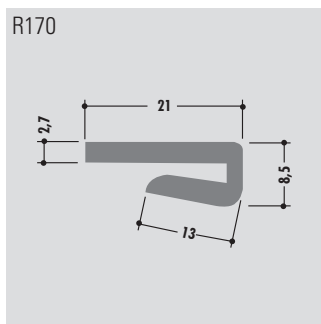

Standard length: 6000 mm or in coils
 Qualities: M-natural, M-black, M-green (PE-UHMW/PE 1000)

Longueur standard: 6000 mm ou en rouleau
 Qualités: M-naturel, M-noir, M-vert (PE-UHMW/PE 1000)

Rollenlänge ca. 60 m
 Length per roll ca. 60 m
 Longueur des rouleaux env. 60 m

Klemmprofile

Clamp-profiles

Profils pince

Rollenlänge ca. 60 m
Length per roll ca. 60 m
Longueur des rouleaux env. 60 m

Standardlänge: 6000 mm oder Rollenware
Qualitäten: M-natur, M-schwarz, M-grün (PE-UHMW/PE 1000)

Standard length: 6000 mm or in coils
Qualities: M-natural, M-black, M-green (PE-UHMW/PE 1000)

Longueur standard: 6000 mm ou en rouleau
Qualités: M-naturel, M-noir, M-vert (PE-UHMW/PE 1000)

● ab Lager lieferbar / available ex stock / disponible sur stock