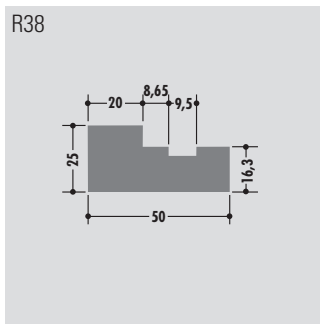

Spezial-Profile
Special-profiles
Profils spécial

Standardlänge: 6000 mm oder Rollenware
Qualitäten: M-natur, M-schwarz, M-grün (PE-UHMW/PE 1000)

Standard length: 6000 mm or in coils
Qualities: M-natural, M-black, M-green (PE-UHMW/PE 1000)

Longueur standard: 6000 mm ou en rouleau
Qualités: M-naturel, M-noir, M-vert (PE-UHMW/PE 1000)