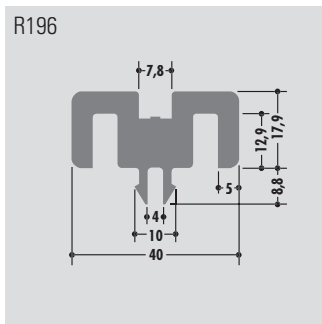

Clip-Profile
Clip-profiles
Profils clipsables

Standardlänge: 6000 mm oder Rollenware
Qualitäten: M-natur, M-schwarz, M-grün (PE-UHMW/PE 1000)

Standard length: 6000 mm or in coils
Qualities: M-natural, M-black, M-green (PE-UHMW/PE 1000)

Longueur standard: 6000 mm ou en rouleau
Qualités: M-naturel, M-noir, M-vert (PE-UHMW/PE 1000)