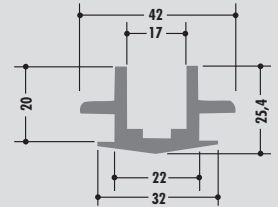

Spezial-Profile

Special-profiles

Profils spécial

Standardlänge: 6000 mm oder Rollenware
Qualitäten: M-natur, M-schwarz, M-grün (PE-UHMW/PE 1000)

Standard length: 6000 mm or in coils
Qualities: M-natural, M-black, M-green (PE-UHMW/PE 1000)

Longueur standard: 6000 mm ou en rouleau
Qualités: M-naturel, M-noir, M-vert (PE-UHMW/PE 1000)

R81

R82

R91

R96

R104

R162