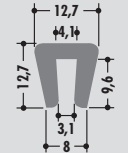

Standard length: 6000 mm or in coils
Qualities: M-natural, M-black, M-green (PE-UHMW/PE 1000)

Longueur standard: 6000 mm ou en rouleau
Qualités: M-naturel, M-noir, M-vert (PE-UHMW/PE 1000)

R441

R23

R219

R220