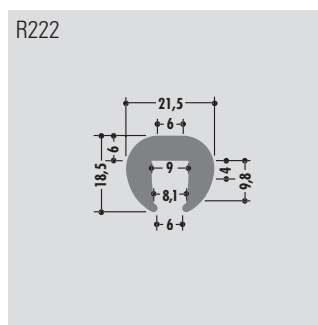

U-Profile

U-profiles

Profils U

Rollenlänge ca. 60 m
Length per roll ca. 60 m
Longueur des rouleaux env. 60 m

Standardlänge: 6000 mm oder Rollenware
Qualitäten: M-natur, M-schwarz, M-grün (PE-UHMW/PE 1000)

Standard length: 6000 mm or in coils
Qualities: M-natural, M-black, M-green (PE-UHMW/PE 1000)

Longueur standard: 6000 mm ou en rouleau
Qualités: M-naturel, M-noir, M-vert (PE-UHMW/PE 1000)