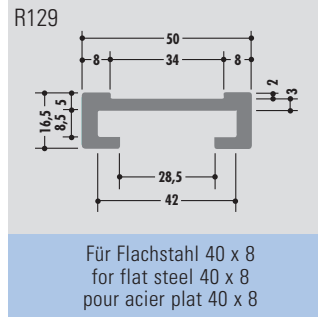

C-Profile

C-profiles

Profils C

Rollenlänge ca. 60 m
Length per roll ca. 60 m
Longueur des rouleaux env. 60 m

Standardlänge: 6000 mm oder Rollenware
Qualitäten: M-natur, M-schwarz, M-grün (PE-UHMW/PE 1000)

Standard length: 6000 mm or in coils
Qualities: M-natural, M-black, M-green (PE-UHMW/PE 1000)

Longueur standard: 6000 mm ou en rouleau
Qualités: M-naturel, M-noir, M-vert (PE-UHMW/PE 1000)