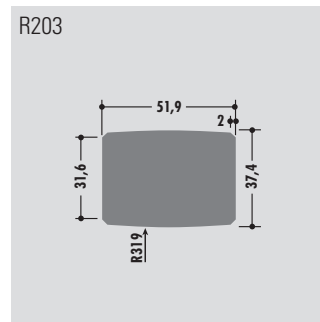

Vierkant-Profil

Square-profiles

Profils carrés

Standardlänge: 6000 mm oder Rollenware
Qualitäten: M-natur, M-schwarz, M-grün (PE-UHMW/PE 1000)

Standard length: 6000 mm or in coils
Qualities: M-natural, M-black, M-green (PE-UHMW/PE 1000)

Longueur standard: 6000 mm ou en rouleau
Qualités: M-naturel, M-noir, M-vert (PE-UHMW/PE 1000)

Z-Profile

L-Profile

Klemmprofile

T-Profile

U-Profile

C-Profile

Seitenführungsprofile

Vierkantprofile

Clip-Profile

Spezial-Profile

Bandmaterial