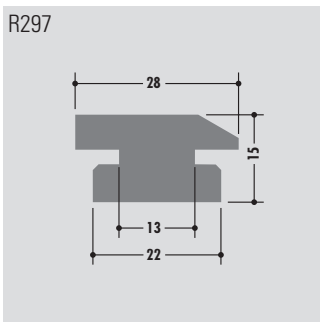

Seitenführungsprofile
side guide profile
Profils latéral

Standardlänge: 6000 mm oder Rollenware
Qualitäten: M-natur, M-schwarz, M-grün (PE-UHMW/PE 1000)

Standard length: 6000 mm or in coils
Qualities: M-natural, M-black, M-green (PE-UHMW/PE 1000)

Longueur standard: 6000 mm ou en rouleau
Qualités: M-naturel, M-noir, M-vert (PE-UHMW/PE 1000)