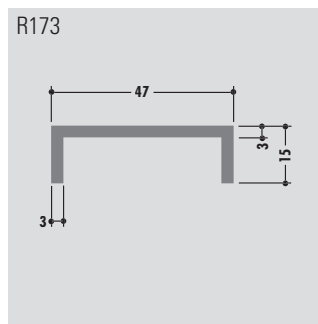

U-Profile

U-profiles

Profils U

Rollenlänge ca. 60 m
Length per roll ca. 60 m
Longueur des rouleaux env. 60 m

Standardlänge: 6000 mm oder Rollenware
Qualitäten: M-natur, M-schwarz, M-grün (PE-UHMW/PE 1000)

Standard length: 6000 mm or in coils
Qualities: M-natural, M-black, M-green (PE-UHMW/PE 1000)

Longueur standard: 6000 mm ou en rouleau
Qualités: M-naturel, M-noir, M-vert (PE-UHMW/PE 1000)