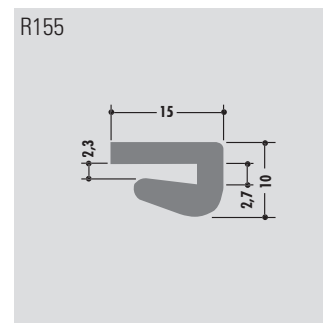

Klemmprofile

Clamp-profiles

Profils pince

Rollenlänge ca. 60 m
Length per roll ca. 60 m
Longueur des rouleaux env. 60 m

Standardlänge: 6000 mm oder Rollenware
Qualitäten: M-natur, M-schwarz, M-grün (PE-UHMW/PE 1000)

Standard length: 6000 mm or in coils
Qualities: M-natural, M-black, M-green (PE-UHMW/PE 1000)

Longueur standard: 6000 mm ou en rouleau
Qualités: M-naturel, M-noir, M-vert (PE-UHMW/PE 1000)

● ab Lager lieferbar / available ex stock / disponible sur stock