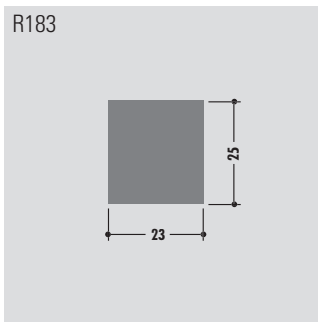

Vierkant-Profil

Square-profiles

Profils carrés

Standardlänge: 6000 mm oder Rollenware
Qualitäten: M-natur, M-schwarz, M-grün (PE-UHMW/PE 1000)

Standard length: 6000 mm or in coils
Qualities: M-natural, M-black, M-green (PE-UHMW/PE 1000)

Longueur standard: 6000 mm ou en rouleau
Qualités: M-naturel, M-noir, M-vert (PE-UHMW/PE 1000)

Z-Profile

L-Profile

Klemmprofile

T-Profile

U-Profile

C-Profile

Seitenführungsprofile

Vierkantprofile

Clip-Profile

Spezial-Profile

Bandmaterial