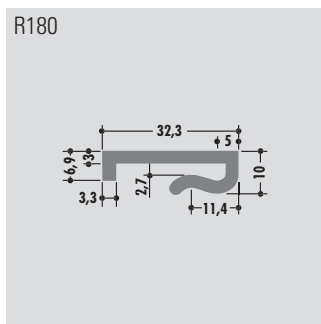

Standard length: 6000 mm or in coils
 Qualities: M-natural, M-black, M-green (PE-UHMW/PE 1000)

Longueur standard: 6000 mm ou en rouleau
 Qualités: M-naturel, M-noir, M-vert (PE-UHMW/PE 1000)

● ab Lager lieferbar / available ex stock / disponible sur stock

Standard length: 6000 mm or in coils
 Qualities: M-natural, M-black, M-green (PE-UHMW/PE 1000)

Longueur standard: 6000 mm ou en rouleau
 Qualités: M-naturel, M-noir, M-vert (PE-UHMW/PE 1000)

Rollenlänge ca. 60 m
 Length per roll ca. 60 m
 Longueur des rouleaux env. 60 m

Klemmprofile

Clamp-profiles

Profils pince

Rollenlänge ca. 60 m
Length per roll ca. 60 m
Longueur des rouleaux env. 60 m

Standardlänge: 6000 mm oder Rollenware
Qualitäten: M-natur, M-schwarz, M-grün (PE-UHMW/PE 1000)