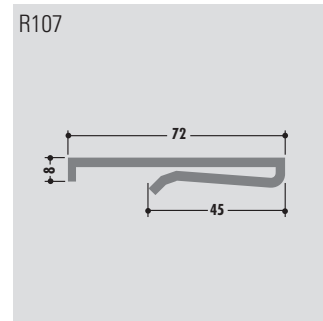

Standard length: 6000 mm or in coils
 Qualities: M-natural, M-black, M-green (PE-UHMW/PE 1000)

Longueur standard: 6000 mm ou en rouleau
 Qualités: M-naturel, M-noir, M-vert (PE-UHMW/PE 1000)

● ab Lager lieferbar / available ex stock / disponible sur stock

Standard length: 6000 mm or in coils
 Qualities: M-natural, M-black, M-green (PE-UHMW/PE 1000)

Longueur standard: 6000 mm ou en rouleau
 Qualités: M-naturel, M-noir, M-vert (PE-UHMW/PE 1000)

Rollenlänge ca. 60 m
 Length per roll ca. 60 m
 Longueur des rouleaux env. 60 m

Klemmprofile

Clamp-profiles

Profils pince

Rollenlänge ca. 60 m
Length per roll ca. 60 m
Longueur des rouleaux env. 60 m

Standardlänge: 6000 mm oder Rollenware
Qualitäten: M-natur, M-schwarz, M-grün (PE-UHMW/PE 1000)