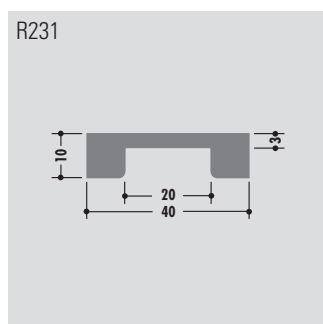

U-Profile

U-profiles

Profils U

Rollenlänge ca. 60 m
Length per roll ca. 60 m
Longueur des rouleaux env. 60 m

Standardlänge: 6000 mm oder Rollenware
Qualitäten: M-natur, M-schwarz, M-grün (PE-UHMW/PE 1000)

Standard length: 6000 mm or in coils
Qualities: M-natural, M-black, M-green (PE-UHMW/PE 1000)

Longueur standard: 6000 mm ou en rouleau
Qualités: M-naturel, M-noir, M-vert (PE-UHMW/PE 1000)