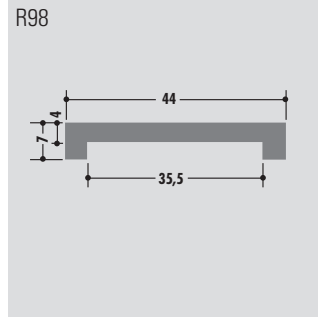

U-Profile

U-profiles

Profils U

Rollenlänge ca. 60 m
Length per roll ca. 60 m
Longueur des rouleaux env. 60 m

Standardlänge: 6000 mm oder Rollenware
Qualitäten: M-natur, M-schwarz, M-grün (PE-UHMW/PE 1000)

Standard length: 6000 mm or in coils
Qualities: M-natural, M-black, M-green (PE-UHMW/PE 1000)

Longueur standard: 6000 mm ou en rouleau
Qualités: M-naturel, M-noir, M-vert (PE-UHMW/PE 1000)