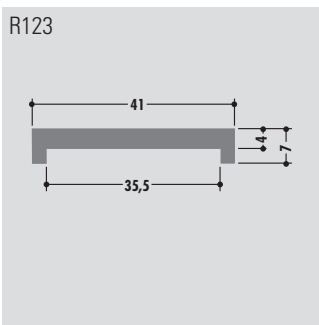

U-Profile

U-profiles

Profils U

Rollenlänge ca. 60 m
Length per roll ca. 60 m
Longueur des rouleaux env. 60 m

Standardlänge: 6000 mm oder Rollenware
Qualitäten: M-natur, M-schwarz, M-grün (PE-UHMW/PE 1000)

Standard length: 6000 mm or in coils
Qualities: M-natural, M-black, M-green (PE-UHMW/PE 1000)

Longueur standard: 6000 mm ou en rouleau
Qualités: M-naturel, M-noir, M-vert (PE-UHMW/PE 1000)