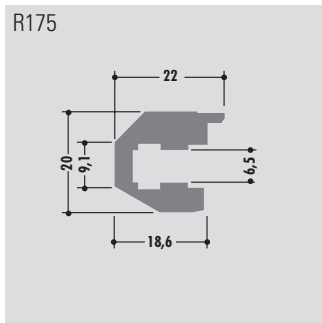

Spezial-Profile
Special-profiles
Profils spécial

Standardlänge: 6000 mm oder Rollenware
Qualitäten: M-natur, M-schwarz, M-grün (PE-UHMW/PE 1000)

Standard length: 6000 mm or in coils
Qualities: M-natural, M-black, M-green (PE-UHMW/PE 1000)

Longueur standard: 6000 mm ou en rouleau
Qualités: M-naturel, M-noir, M-vert (PE-UHMW/PE 1000)