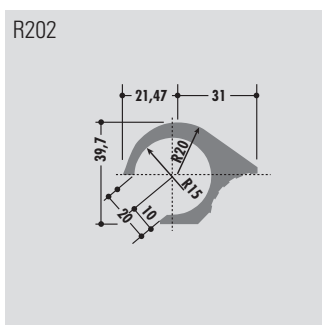

Spezial-Profile
Special-profiles
Profils spécial

Standardlänge: 6000 mm oder Rollenware
Qualitäten: M-natur, M-schwarz, M-grün (PE-UHMW/PE 1000)

Standard length: 6000 mm or in coils
Qualities: M-natural, M-black, M-green (PE-UHMW/PE 1000)

Longueur standard: 6000 mm ou en rouleau
Qualités: M-naturel, M-noir, M-vert (PE-UHMW/PE 1000)