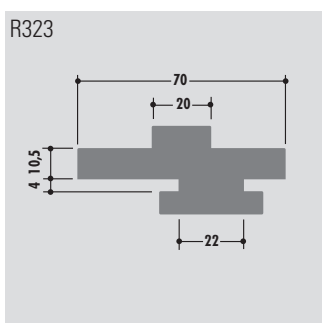

Spezial-Profile
Special-profiles
Profils spécial

Standardlänge: 6000 mm oder Rollenware
Qualitäten: M-natur, M-schwarz, M-grün (PE-UHMW/PE 1000)

Standard length: 6000 mm or in coils
Qualities: M-natural, M-black, M-green (PE-UHMW/PE 1000)

Longueur standard: 6000 mm ou en rouleau
Qualités: M-naturel, M-noir, M-vert (PE-UHMW/PE 1000)