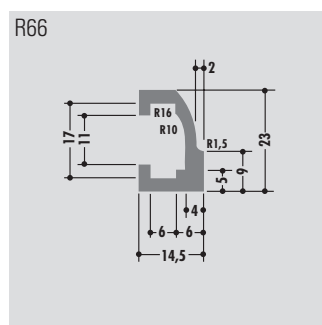

Spezial-Profile
Special-profiles
Profils spécial

Standardlänge: 6000 mm oder Rollenware
Qualitäten: M-natur, M-schwarz, M-grün (PE-UHMW/PE 1000)

Standard length: 6000 mm or in coils
Qualities: M-natural, M-black, M-green (PE-UHMW/PE 1000)

Longueur standard: 6000 mm ou en rouleau
Qualités: M-naturel, M-noir, M-vert (PE-UHMW/PE 1000)