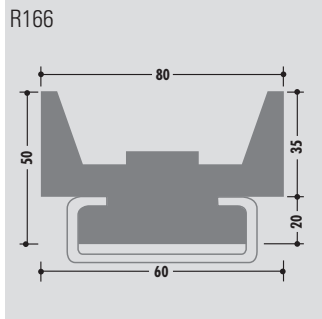

Spezial-Profile
Special-profiles
Profils spécial

Standardlänge: 6000 mm oder Rollenware
Qualitäten: M-natur, M-schwarz, M-grün (PE-UHMW/PE 1000)

Standard length: 6000 mm or in coils
Qualities: M-natural, M-black, M-green (PE-UHMW/PE 1000)

Longueur standard: 6000 mm ou en rouleau
Qualités: M-naturel, M-noir, M-vert (PE-UHMW/PE 1000)