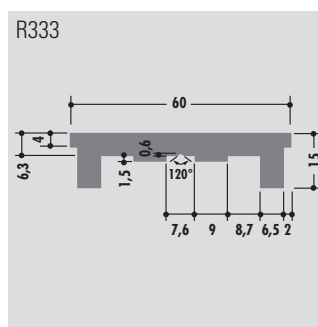

U-Profile

U-profiles

Profils U

Rollenlänge ca. 60 m
Length per roll ca. 60 m
Longueur des rouleaux env. 60 m

Standardlänge: 6000 mm oder Rollenware
Qualitäten: M-natur, M-schwarz, M-grün (PE-UHMW/PE 1000)

Standard length: 6000 mm or in coils
Qualities: M-natural, M-black, M-green (PE-UHMW/PE 1000)

Longueur standard: 6000 mm ou en rouleau
Qualités: M-naturel, M-noir, M-vert (PE-UHMW/PE 1000)