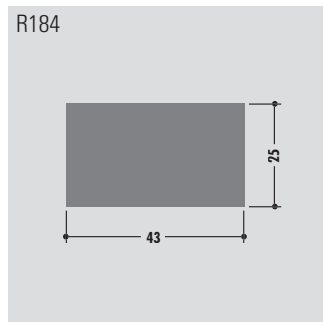

Vierkant-Profil

Square-profiles

Profils carrés

Standardlänge: 6000 mm oder Rollenware
Qualitäten: M-natur, M-schwarz, M-grün (PE-UHMW/PE 1000)

Standard length: 6000 mm or in coils
Qualities: M-natural, M-black, M-green (PE-UHMW/PE 1000)

Longueur standard: 6000 mm ou en rouleau
Qualités: M-naturel, M-noir, M-vert (PE-UHMW/PE 1000)

Z-Profile

L-Profile

Klemmprofile

T-Profile

U-Profile

C-Profile

Seitenführungsprofile

Vierkantprofile

Clip-Profile

Spezial-Profile

Bandmaterial