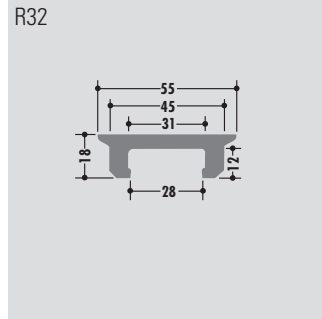

Spezial-Profile
Special-profiles
Profils spécial

Standardlänge: 6000 mm oder Rollenware
Qualitäten: M-natur, M-schwarz, M-grün (PE-UHMW/PE 1000)

Standard length: 6000 mm or in coils
Qualities: M-natural, M-black, M-green (PE-UHMW/PE 1000)

Longueur standard: 6000 mm ou en rouleau
Qualités: M-naturel, M-noir, M-vert (PE-UHMW/PE 1000)