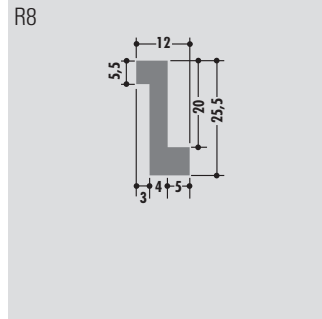

Z-Profile

Z-profiles

Profils Z

Rollenlänge ca. 60 m
Length per roll ca. 60 m
Longueur des rouleaux env. 60 m

Standardlänge: 6000 mm oder Rollenware
Qualitäten: M-natur, M-schwarz, M-grün (PE-UHMW/PE 1000)

Standard length: 6000 mm or in coils
Qualities: M-natural, M-black, M-green (PE-UHMW/PE 1000)

Longueur standard: 6000 mm ou en rouleau
Qualités: M-naturel, M-noir, M-vert (PE-UHMW/PE 1000)

● ab Lager lieferbar / available ex stock / disponible sur stock

Z-Profile
L-Profile
Klemmprofile
T-Profile
U-Profile
C-Profile
Seitenführungsprofile
Vierkantprofile
Clip-Profile
Spezial-Profile
Bandmaterial