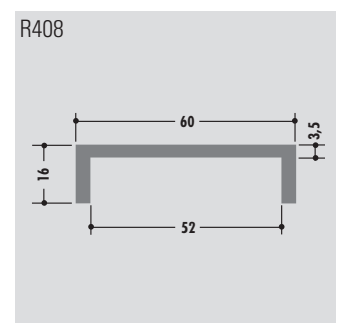

U-Profile

U-profiles

Profils U

Rollenlänge ca. 60 m
Length per roll ca. 60 m
Longueur des rouleaux env. 60 m

Standardlänge: 6000 mm oder Rollenware
Qualitäten: M-natur, M-schwarz, M-grün (PE-UHMW/PE 1000)

Standard length: 6000 mm or in coils
Qualities: M-natural, M-black, M-green (PE-UHMW/PE 1000)

Longueur standard: 6000 mm ou en rouleau
Qualités: M-naturel, M-noir, M-vert (PE-UHMW/PE 1000)