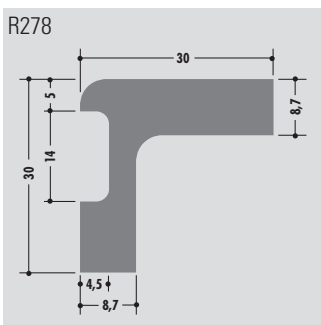

Spezial-Profil
Special-profiles
Profils spécial

Standardlänge: 6000 mm oder Rollenware
Qualitäten: M-natur, M-schwarz, M-grün (PE-UHMW/PE 1000)

Standard length: 6000 mm or in coils
Qualities: M-natural, M-black, M-green (PE-UHMW/PE 1000)

Longueur standard: 6000 mm ou en rouleau
Qualités: M-naturel, M-noir, M-vert (PE-UHMW/PE 1000)