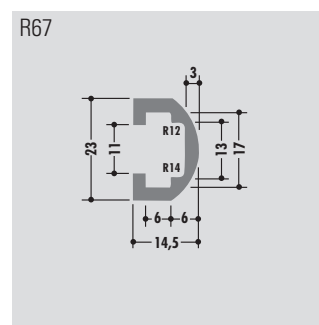

Spezial-Profile
Special-profiles
Profils spécial

Standardlänge: 6000 mm oder Rollenware
Qualitäten: M-natur, M-schwarz, M-grün (PE-UHMW/PE 1000)

Standard length: 6000 mm or in coils
Qualities: M-natural, M-black, M-green (PE-UHMW/PE 1000)

Longueur standard: 6000 mm ou en rouleau
Qualités: M-naturel, M-noir, M-vert (PE-UHMW/PE 1000)