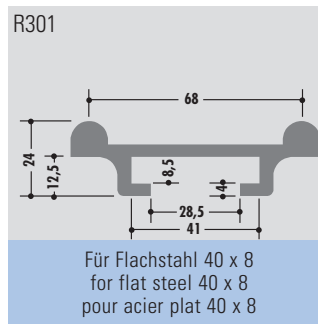

Für Flachstahl 40 x 10
for flat steel 40 x 10
pour acier plat 40 x 10

R431

C-Profile

C-profiles

Profils C

Rollenlänge ca. 60 m
Length per roll ca. 60 m
Longueur des rouleaux env. 60 m

Standardlänge: 6000 mm oder Rollenware
Qualitäten: M-natur, M-schwarz, M-grün (PE-UHMW/PE 1000)

Standard length: 6000 mm or in coils
Qualities: M-natural, M-black, M-green (PE-UHMW/PE 1000)

Longueur standard: 6000 mm ou en rouleau
Qualités: M-naturel, M-noir, M-vert (PE-UHMW/PE 1000)

C-Profile

C-profiles