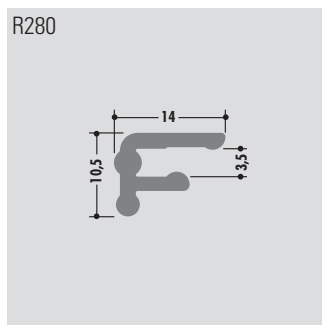

Spezial-Profil
Special-profiles
Profils spécial

Standardlänge: 6000 mm oder Rollenware
Qualitäten: M-natur, M-schwarz, M-grün (PE-UHMW/PE 1000)

Standard length: 6000 mm or in coils
Qualities: M-natural, M-black, M-green (PE-UHMW/PE 1000)

Longueur standard: 6000 mm ou en rouleau
Qualités: M-naturel, M-noir, M-vert (PE-UHMW/PE 1000)