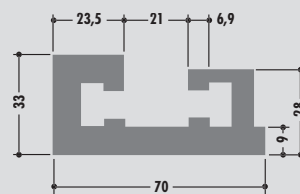

R121

R122

R144

R153

R162

Spezial-Profile
Special-profiles
Profils spécial

Standardlänge: 6000 mm oder Rollenware
 Qualitäten: M-natur, M-schwarz, M-grün (PE-UHMW/PE 1000)

Standard length: 6000 mm or in coils
 Qualities: M-natural, M-black, M-green (PE-UHMW/PE 1000)