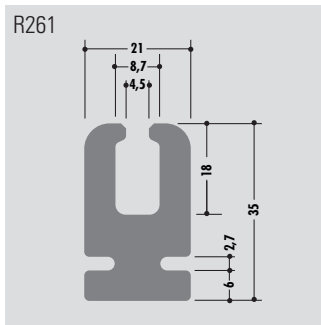

Spezial-Profil
Special-profiles
Profils spécial

Standardlänge: 6000 mm oder Rollenware
Qualitäten: M-natur, M-schwarz, M-grün (PE-UHMW/PE 1000)

Standard length: 6000 mm or in coils
Qualities: M-natural, M-black, M-green (PE-UHMW/PE 1000)

Longueur standard: 6000 mm ou en rouleau
Qualités: M-naturel, M-noir, M-vert (PE-UHMW/PE 1000)