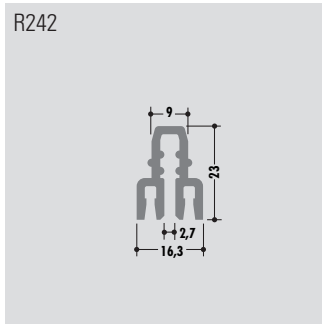

Spezial-Profil
Special-profiles
Profils spécial

Standardlänge: 6000 mm oder Rollenware
Qualitäten: M-natur, M-schwarz, M-grün (PE-UHMW/PE 1000)

Standard length: 6000 mm or in coils
Qualities: M-natural, M-black, M-green (PE-UHMW/PE 1000)

Longueur standard: 6000 mm ou en rouleau
Qualités: M-naturel, M-noir, M-vert (PE-UHMW/PE 1000)