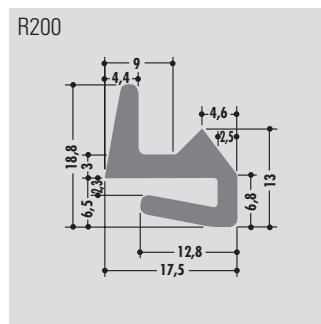

Klemmprofile

Clamp-profiles

Profils pince

Rollenlänge ca. 60 m
Length per roll ca. 60 m
Longueur des rouleaux env. 60 m

Standardlänge: 6000 mm oder Rollenware
Qualitäten: M-natur, M-schwarz, M-grün (PE-UHMW/PE 1000)

Standard length: 6000 mm or in coils
Qualities: M-natural, M-black, M-green (PE-UHMW/PE 1000)

Longueur standard: 6000 mm ou en rouleau
Qualités: M-naturel, M-noir, M-vert (PE-UHMW/PE 1000)

● ab Lager lieferbar / available ex stock / disponible sur stock