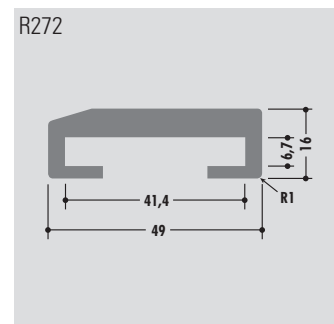

C-Profile

C-profiles

Profils C

Rollenlänge ca. 60 m
Length per roll ca. 60 m
Longueur des rouleaux env. 60 m

Standardlänge: 6000 mm oder Rollenware
Qualitäten: M-natur, M-schwarz, M-grün (PE-UHMW/PE 1000)

Standard length: 6000 mm or in coils
Qualities: M-natural, M-black, M-green (PE-UHMW/PE 1000)

Longueur standard: 6000 mm ou en rouleau
Qualités: M-naturel, M-noir, M-vert (PE-UHMW/PE 1000)