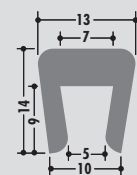

U-Profile

U-profiles

Profils U

Rollenlänge ca. 60 m
Length per roll ca. 60 m
Longueur des rouleaux env. 60 m

Standardlänge: 6000 mm oder Rollenware
Qualitäten: M-natur, M-schwarz, M-grün (PE-UHMW/PE 1000)

Standard length: 6000 mm or in coils
Qualities: M-natural, M-black, M-green (PE-UHMW/PE 1000)

Longueur standard: 6000 mm ou en rouleau
Qualités: M-naturel, M-noir, M-vert (PE-UHMW/PE 1000)

R23

R241

R28

R29

R150

R30