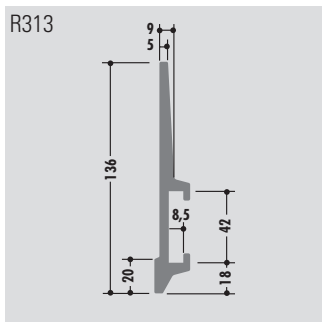

Standard length: 6000 mm or in coils
 Qualities: M-natural, M-black, M-green (PE-UHMW/PE 1000)

Longueur standard: 6000 mm ou en rouleau
 Qualités: M-naturel, M-noir, M-vert (PE-UHMW/PE 1000)

Spezial-Profile
Special-profiles
Profils spécial

Standardlänge: 6000 mm oder Rollenware
 Qualitäten: M-natur, M-schwarz, M-grün (PE-UHMW/PE 1000)

Standard length: 6000 mm or in coils
 Qualities: M-natural, M-black, M-green (PE-UHMW/PE 1000)

Longueur standard: 6000 mm ou en rouleau
 Qualités: M-naturel, M-noir, M-vert (PE-UHMW/PE 1000)