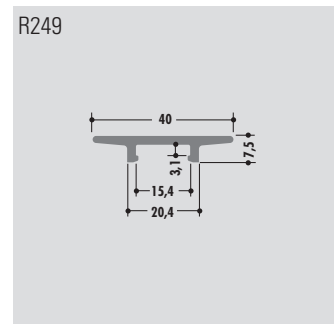

Clip-Profile
Clip-profiles
Profils clipsables

Standardlänge: 6000 mm oder Rollenware
Qualitäten: M-natur, M-schwarz, M-grün (PE-UHMW/PE 1000)

Standard length: 6000 mm or in coils
Qualities: M-natural, M-black, M-green (PE-UHMW/PE 1000)

Longueur standard: 6000 mm ou en rouleau
Qualités: M-naturel, M-noir, M-vert (PE-UHMW/PE 1000)