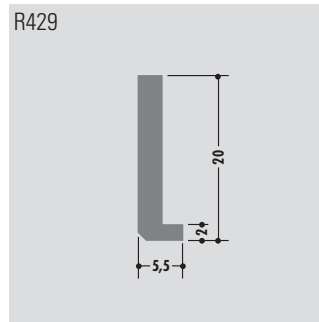

L-Profile

L-profiles

Profils L

Standardlänge: 6000 mm oder Rollenware
Qualitäten: M-natur, M-schwarz, M-grün (PE-UHMW/PE 1000)

Standard length: 6000 mm or in coils
Qualities: M-natural, M-black, M-green (PE-UHMW/PE 1000)

Longueur standard: 6000 mm ou en rouleau
Qualités: M-naturel, M-noir, M-vert (PE-UHMW/PE 1000)

Rollenlänge ca. 60 m
Length per roll ca. 60 m
Longueur des rouleaux env. 60 m