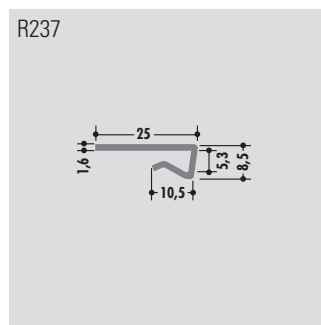

Standard length: 6000 mm or in coils
 Qualities: M-natural, M-black, M-green (PE-UHMW/PE 1000)

Longueur standard: 6000 mm ou en rouleau
 Qualités: M-naturel, M-noir, M-vert (PE-UHMW/PE 1000)

Rollenlänge ca. 60 m
 Length per roll ca. 60 m
 Longueur des rouleaux env. 60 m

Klemmprofile

Clamp-profiles

Profils pince

Rollenlänge ca. 60 m
Length per roll ca. 60 m
Longueur des rouleaux env. 60 m

Standardlänge: 6000 mm oder Rollenware
Qualitäten: M-natur, M-schwarz, M-grün (PE-UHMW/PE 1000)

Standard length: 6000 mm or in coils
Qualities: M-natural, M-black, M-green (PE-UHMW/PE 1000)

Longueur standard: 6000 mm ou en rouleau
Qualités: M-naturel, M-noir, M-vert (PE-UHMW/PE 1000)

● ab Lager lieferbar / available ex stock / disponible sur stock