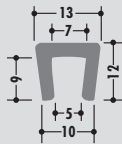

U-Profile

U-profiles

Profils U

Rollenlänge ca. 60 m
Length per roll ca. 60 m
Longueur des rouleaux env. 60 m

Standardlänge: 6000 mm oder Rollenware
Qualitäten: M-natur, M-schwarz, M-grün (PE-UHMW/PE 1000)

Standard length: 6000 mm or in coils
Qualities: M-natural, M-black, M-green (PE-UHMW/PE 1000)

Longueur standard: 6000 mm ou en rouleau
Qualités: M-naturel, M-noir, M-vert (PE-UHMW/PE 1000)

R23

R28

R29

R150

R30