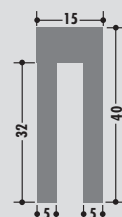

U-Profile

U-profiles

Profils U

Rollenlänge ca. 60 m
Length per roll ca. 60 m
Longueur des rouleaux env. 60 m

Standardlänge: 6000 mm oder Rollenware
Qualitäten: M-natur, M-schwarz, M-grün (PE-UHMW/PE 1000)

Standard length: 6000 mm or in coils
Qualities: M-natural, M-black, M-green (PE-UHMW/PE 1000)

Longueur standard: 6000 mm ou en rouleau
Qualités: M-naturel, M-noir, M-vert (PE-UHMW/PE 1000)

R23

R28

R29

R150

R30