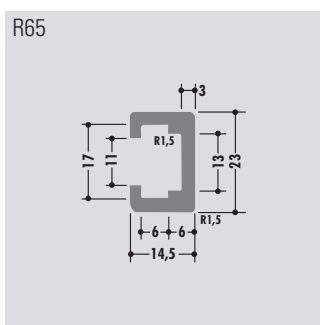

Spezial-Profile
Special-profiles
Profils spécial

Standardlänge: 6000 mm oder Rollenware
Qualitäten: M-natur, M-schwarz, M-grün (PE-UHMW/PE 1000)

Standard length: 6000 mm or in coils
Qualities: M-natural, M-black, M-green (PE-UHMW/PE 1000)

Longueur standard: 6000 mm ou en rouleau
Qualités: M-naturel, M-noir, M-vert (PE-UHMW/PE 1000)