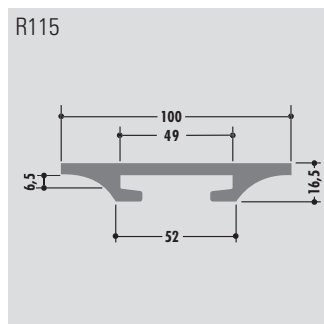

C-Profile

C-profiles

Profils C

Rollenlänge ca. 60 m
Length per roll ca. 60 m
Longueur des rouleaux env. 60 m

Standardlänge: 6000 mm oder Rollenware
Qualitäten: M-natur, M-schwarz, M-grün (PE-UHMW/PE 1000)

Standard length: 6000 mm or in coils
Qualities: M-natural, M-black, M-green (PE-UHMW/PE 1000)

Longueur standard: 6000 mm ou en rouleau
Qualités: M-naturel, M-noir, M-vert (PE-UHMW/PE 1000)