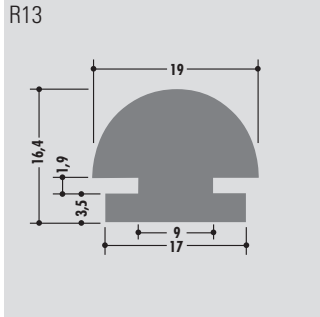

Seitenführungsprofile
side guide profile
Profils latéral

Standardlänge: 6000 mm oder Rollenware
Qualitäten: M-natur, M-schwarz, M-grün (PE-UHMW/PE 1000)

Standard length: 6000 mm or in coils
Qualities: M-natural, M-black, M-green (PE-UHMW/PE 1000)

Longueur standard: 6000 mm ou en rouleau
Qualités: M-naturel, M-noir, M-vert (PE-UHMW/PE 1000)