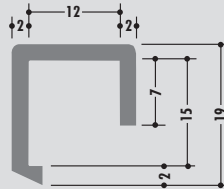

Longueur standard: 6000 mm ou en rouleau
 Qualités: M-naturel, M-noir, M-vert (PE-UHMW/PE 1000)

R81

R82

R85

R86

R91

R92

R93