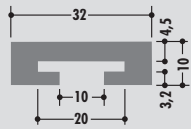

C-Profile

C-profiles

Profils C

Rollenlänge ca. 60 m
Length per roll ca. 60 m
Longueur des rouleaux env. 60 m

Standardlänge: 6000 mm oder Rollenware
Qualitäten: M-natur, M-schwarz, M-grün (PE-UHMW/PE 1000)

Standard length: 6000 mm or in coils
Qualities: M-natural, M-black, M-green (PE-UHMW/PE 1000)

Longueur standard: 6000 mm ou en rouleau
Qualités: M-naturel, M-noir, M-vert (PE-UHMW/PE 1000)

R15