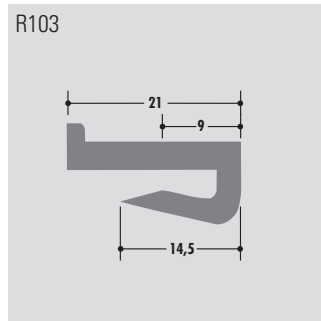

Standard length: 6000 mm or in coils
 Qualities: M-natural, M-black, M-green (PE-UHMW/PE 1000)

Longueur standard: 6000 mm ou en rouleau
 Qualités: M-naturel, M-noir, M-vert (PE-UHMW/PE 1000)

● ab Lager lieferbar / available ex stock / disponible sur stock

Standard length: 6000 mm or in coils
 Qualities: M-natural, M-black, M-green (PE-UHMW/PE 1000)

Longueur standard: 6000 mm ou en rouleau
 Qualités: M-naturel, M-noir, M-vert (PE-UHMW/PE 1000)

Rollenlänge ca. 60 m
 Length per roll ca. 60 m
 Longueur des rouleaux env. 60 m

Klemmprofile

Clamp-profiles

Profils pince

Rollenlänge ca. 60 m
Length per roll ca. 60 m
Longueur des rouleaux env. 60 m

Standardlänge: 6000 mm oder Rollenware
Qualitäten: M-natur, M-schwarz, M-grün (PE-UHMW/PE 1000)