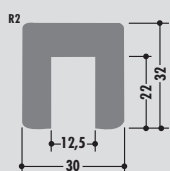

U-Profile

U-profiles

Profils U

Rollenlänge ca. 60 m
Length per roll ca. 60 m
Longueur des rouleaux env. 60 m

Standardlänge: 6000 mm oder Rollenware
Qualitäten: M-natur, M-schwarz, M-grün (PE-UHMW/PE 1000)

Standard length: 6000 mm or in coils
Qualities: M-natural, M-black, M-green (PE-UHMW/PE 1000)

Longueur standard: 6000 mm ou en rouleau
Qualités: M-naturel, M-noir, M-vert (PE-UHMW/PE 1000)

R23

R28

R29

R150

R30