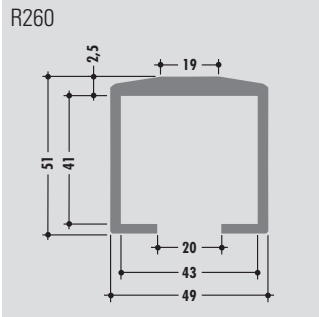

C-Profile

C-profiles

Profils C

Rollenlänge ca. 60 m
Length per roll ca. 60 m
Longueur des rouleaux env. 60 m

Standardlänge: 6000 mm oder Rollenware
Qualitäten: M-natur, M-schwarz, M-grün (PE-UHMW/PE 1000)

Standard length: 6000 mm or in coils
Qualities: M-natural, M-black, M-green (PE-UHMW/PE 1000)

Longueur standard: 6000 mm ou en rouleau
Qualités: M-naturel, M-noir, M-vert (PE-UHMW/PE 1000)