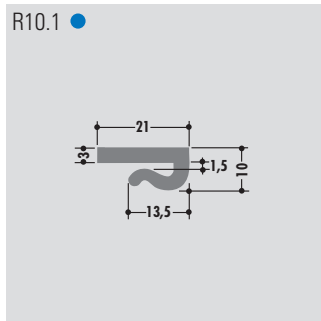

Klemmprofile

Clamp-profiles

Profils pince

Rollenlänge ca. 60 m
Length per roll ca. 60 m
Longueur des rouleaux env. 60 m

Standardlänge: 6000 mm oder Rollenware
Qualitäten: M-natur, M-schwarz, M-grün (PE-UHMW/PE 1000)

Standard length: 6000 mm or in coils
Qualities: M-natural, M-black, M-green (PE-UHMW/PE 1000)

Longueur standard: 6000 mm ou en rouleau
Qualités: M-naturel, M-noir, M-vert (PE-UHMW/PE 1000)

● ab Lager lieferbar / available ex stock / disponible sur stock