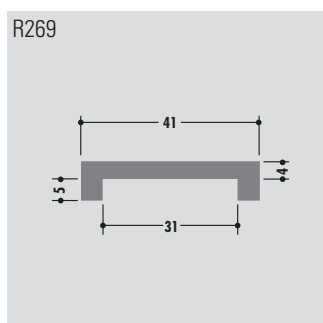

U-Profile

U-profiles

Profils U

Rollenlänge ca. 60 m
Length per roll ca. 60 m
Longueur des rouleaux env. 60 m

Standardlänge: 6000 mm oder Rollenware
Qualitäten: M-natur, M-schwarz, M-grün (PE-UHMW/PE 1000)

Standard length: 6000 mm or in coils
Qualities: M-natural, M-black, M-green (PE-UHMW/PE 1000)

Longueur standard: 6000 mm ou en rouleau
Qualités: M-naturel, M-noir, M-vert (PE-UHMW/PE 1000)