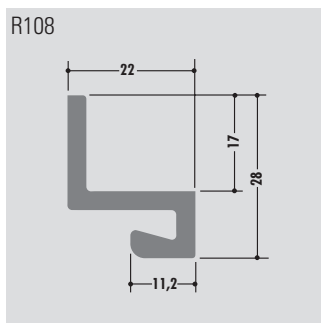

Klemmprofile

Clamp-profiles

Profils pince

Rollenlänge ca. 60 m
Length per roll ca. 60 m
Longueur des rouleaux env. 60 m

Standardlänge: 6000 mm oder Rollenware
Qualitäten: M-natur, M-schwarz, M-grün (PE-UHMW/PE 1000)

Standard length: 6000 mm or in coils
Qualities: M-natural, M-black, M-green (PE-UHMW/PE 1000)

Longueur standard: 6000 mm ou en rouleau
Qualités: M-naturel, M-noir, M-vert (PE-UHMW/PE 1000)

● ab Lager lieferbar / available ex stock / disponible sur stock