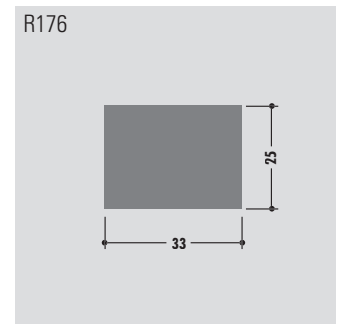

Vierkant-Profil

Square-profiles

Profils carrés

Standardlänge: 6000 mm oder Rollenware
Qualitäten: M-natur, M-schwarz, M-grün (PE-UHMW/PE 1000)

Standard length: 6000 mm or in coils
Qualities: M-natural, M-black, M-green (PE-UHMW/PE 1000)

Longueur standard: 6000 mm ou en rouleau
Qualités: M-naturel, M-noir, M-vert (PE-UHMW/PE 1000)

Z-Profile

L-Profile

Klemmprofile

T-Profile

U-Profile

C-Profile

Seitenführungsprofile

Vierkantprofile

Clip-Profile

Spezial-Profile

Bandmaterial