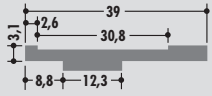

Spezial-Profile

Special-profiles

Profils spécial

Standardlänge: 6000 mm oder Rollenware
Qualitäten: M-natur, M-schwarz, M-grün (PE-UHMW/PE 1000)

Standard length: 6000 mm or in coils
Qualities: M-natural, M-black, M-green (PE-UHMW/PE 1000)

Longueur standard: 6000 mm ou en rouleau
Qualités: M-naturel, M-noir, M-vert (PE-UHMW/PE 1000)

R81