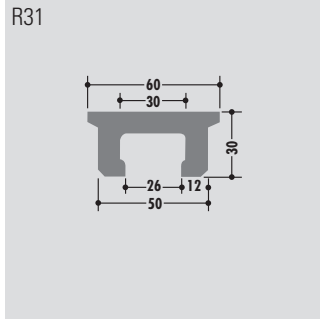

Spezial-Profile
Special-profiles
Profils spécial

Standardlänge: 6000 mm oder Rollenware
Qualitäten: M-natur, M-schwarz, M-grün (PE-UHMW/PE 1000)

Standard length: 6000 mm or in coils
Qualities: M-natural, M-black, M-green (PE-UHMW/PE 1000)

Longueur standard: 6000 mm ou en rouleau
Qualités: M-naturel, M-noir, M-vert (PE-UHMW/PE 1000)