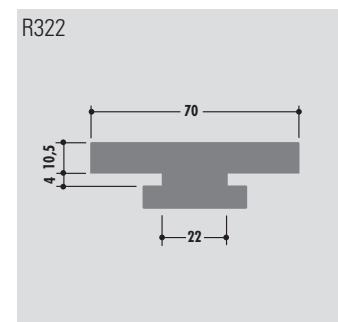

Spezial-Profile
Special-profiles
Profils spécial

Standardlänge: 6000 mm oder Rollenware
Qualitäten: M-natur, M-schwarz, M-grün (PE-UHMW/PE 1000)

Standard length: 6000 mm or in coils
Qualities: M-natural, M-black, M-green (PE-UHMW/PE 1000)

Longueur standard: 6000 mm ou en rouleau
Qualités: M-naturel, M-noir, M-vert (PE-UHMW/PE 1000)