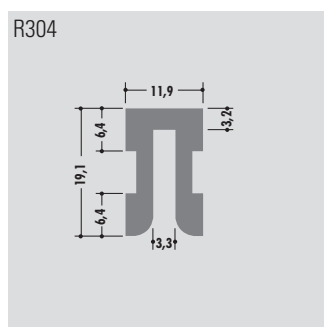

U-Profile

U-profiles

Profils U

Rollenlänge ca. 60 m
Length per roll ca. 60 m
Longueur des rouleaux env. 60 m

Standardlänge: 6000 mm oder Rollenware
Qualitäten: M-natur, M-schwarz, M-grün (PE-UHMW/PE 1000)

Standard length: 6000 mm or in coils
Qualities: M-natural, M-black, M-green (PE-UHMW/PE 1000)

Longueur standard: 6000 mm ou en rouleau
Qualités: M-naturel, M-noir, M-vert (PE-UHMW/PE 1000)