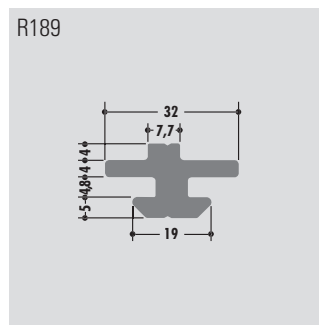

Spezial-Profile
Special-profiles
Profils spécial

Standardlänge: 6000 mm oder Rollenware
Qualitäten: M-natur, M-schwarz, M-grün (PE-UHMW/PE 1000)

Standard length: 6000 mm or in coils
Qualities: M-natural, M-black, M-green (PE-UHMW/PE 1000)

Longueur standard: 6000 mm ou en rouleau
Qualités: M-naturel, M-noir, M-vert (PE-UHMW/PE 1000)