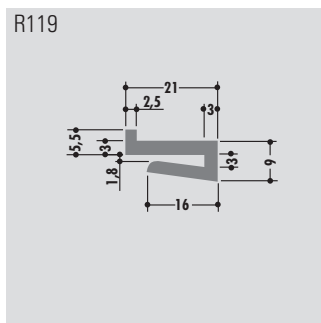

Klemmprofile

Clamp-profiles

Profils pince

Rollenlänge ca. 60 m
Length per roll ca. 60 m
Longueur des rouleaux env. 60 m

Standardlänge: 6000 mm oder Rollenware
Qualitäten: M-natur, M-schwarz, M-grün (PE-UHMW/PE 1000)

Standard length: 6000 mm or in coils
Qualities: M-natural, M-black, M-green (PE-UHMW/PE 1000)

Longueur standard: 6000 mm ou en rouleau
Qualités: M-naturel, M-noir, M-vert (PE-UHMW/PE 1000)

● ab Lager lieferbar / available ex stock / disponible sur stock