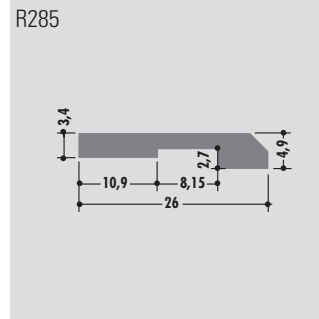

Spezial-Profile
Special-profiles
Profils spécial

Standardlänge: 6000 mm oder Rollenware
Qualitäten: M-natur, M-schwarz, M-grün (PE-UHMW/PE 1000)

Standard length: 6000 mm or in coils
Qualities: M-natural, M-black, M-green (PE-UHMW/PE 1000)

Longueur standard: 6000 mm ou en rouleau
Qualités: M-naturel, M-noir, M-vert (PE-UHMW/PE 1000)