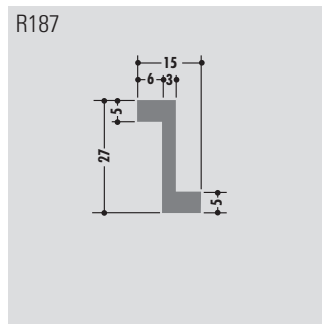

Z-Profile

Z-profiles

Profils Z

Rollenlänge ca. 60 m
 Length per roll ca. 60 m
 Longueur des rouleaux env. 60 m

Standardlänge: 6000 mm oder Rollenware
 Qualitäten: M-natur, M-schwarz, M-grün (PE-UHMW/PE 1000)

Standard length: 6000 mm or in coils
 Qualities: M-natural, M-black, M-green (PE-UHMW/PE 1000)

Longueur standard: 6000 mm ou en rouleau
 Qualités: M-naturel, M-noir, M-vert (PE-UHMW/PE 1000)

● ab Lager lieferbar / available ex stock / disponible sur stock