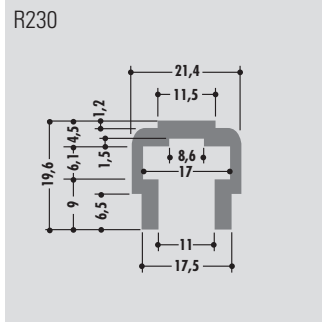

Spezial-Profil
Special-profiles
Profils spécial

Standardlänge: 6000 mm oder Rollenware
Qualitäten: M-natur, M-schwarz, M-grün (PE-UHMW/PE 1000)

Standard length: 6000 mm or in coils
Qualities: M-natural, M-black, M-green (PE-UHMW/PE 1000)

Longueur standard: 6000 mm ou en rouleau
Qualités: M-naturel, M-noir, M-vert (PE-UHMW/PE 1000)