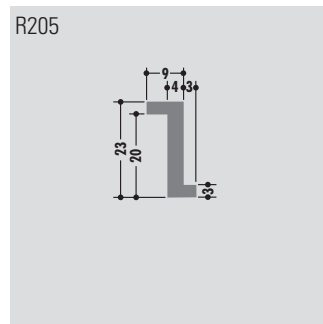

Z-Profile

Z-profiles

Profils Z

Rollenlänge ca. 60 m
 Length per roll ca. 60 m
 Longueur des rouleaux env. 60 m

Standardlänge: 6000 mm oder Rollenware
 Qualitäten: M-natur, M-schwarz, M-grün (PE-UHMW/PE 1000)

Standard length: 6000 mm or in coils
 Qualities: M-natural, M-black, M-green (PE-UHMW/PE 1000)

Longueur standard: 6000 mm ou en rouleau
 Qualités: M-naturel, M-noir, M-vert (PE-UHMW/PE 1000)

● ab Lager lieferbar / available ex stock / disponible sur stock