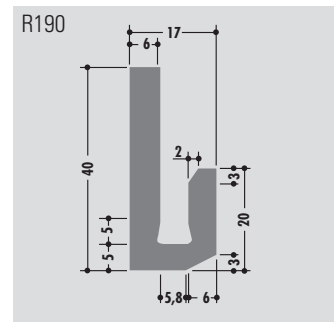

Standard length: 6000 mm or in coils
 Qualities: M-natural, M-black, M-green (PE-UHMW/PE 1000)

Longueur standard: 6000 mm ou en rouleau
 Qualités: M-naturel, M-noir, M-vert (PE-UHMW/PE 1000)

● ab Lager lieferbar / available ex stock / disponible sur stock

Standard length: 6000 mm or in coils
 Qualities: M-natural, M-black, M-green (PE-UHMW/PE 1000)

Longueur standard: 6000 mm ou en rouleau
 Qualités: M-naturel, M-noir, M-vert (PE-UHMW/PE 1000)

Rollenlänge ca. 60 m
 Length per roll ca. 60 m
 Longueur des rouleaux env. 60 m