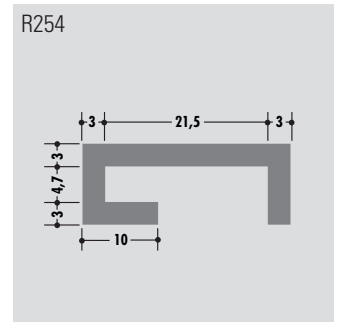

C-Profile

C-profiles

Profils C

Rollenlänge ca. 60 m
Length per roll ca. 60 m
Longueur des rouleaux env. 60 m

Standardlänge: 6000 mm oder Rollenware
Qualitäten: M-natur, M-schwarz, M-grün (PE-UHMW/PE 1000)

Standard length: 6000 mm or in coils
Qualities: M-natural, M-black, M-green (PE-UHMW/PE 1000)

Longueur standard: 6000 mm ou en rouleau
Qualités: M-naturel, M-noir, M-vert (PE-UHMW/PE 1000)