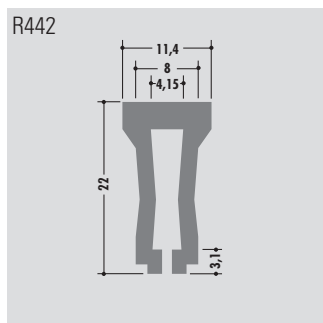

Spezial-Profil

Special-profiles

Profils spécial

Standardlänge: 6000 mm oder Rollenware
Qualitäten: M-natur, M-schwarz, M-grün (PE-UHMW/PE 1000)

Standard length: 6000 mm or in coils
Qualities: M-natural, M-black, M-green (PE-UHMW/PE 1000)

Longueur standard: 6000 mm ou en rouleau
Qualités: M-naturel, M-noir, M-vert (PE-UHMW/PE 1000)

Z-Profil

L-Profil

Klemmprofil

T-Profil

U-Profil

C-Profil

Seitenführungsprofil

Vierkantprofil

Clip-Profil

Spezial-Profil

Bandmaterial