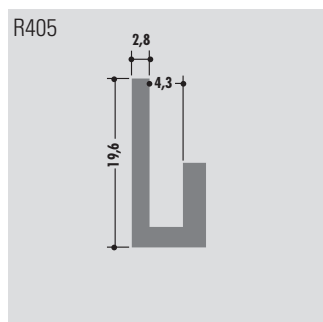

Standard length: 6000 mm or in coils
 Qualities: M-natural, M-black, M-green (PE-UHMW/PE 1000)

Longueur standard: 6000 mm ou en rouleau
 Qualités: M-naturel, M-noir, M-vert (PE-UHMW/PE 1000)

● ab Lager lieferbar / available ex stock / disponible sur stock

Z-Profile
 L-Profile
 Klemmprofile
 T-Profile
 U-Profile
 C-Profile
 Seitenführungsprofile
 Vierkantprofile
 Clip-Profile
 Spezial-Profile
 Bandmaterial

L-Profile

L-profiles

Profils L

Standardlänge: 6000 mm oder Rollenware
 Qualitäten: M-natur, M-schwarz, M-grün (PE-UHMW/PE 1000)

Standard length: 6000 mm or in coils
 Qualities: M-natural, M-black, M-green (PE-UHMW/PE 1000)

Longueur standard: 6000 mm ou en rouleau
 Qualités: M-naturel, M-noir, M-vert (PE-UHMW/PE 1000)

Rollenlänge ca. 60 m
 Length per roll ca. 60 m
 Longueur des rouleaux env. 60 m

Klemmprofile

Clamp-profiles

Profils pince

Rollenlänge ca. 60 m
Length per roll ca. 60 m
Longueur des rouleaux env. 60 m

Standardlänge: 6000 mm oder Rollenware
Qualitäten: M-natur, M-schwarz, M-grün (PE-UHMW/PE 1000)