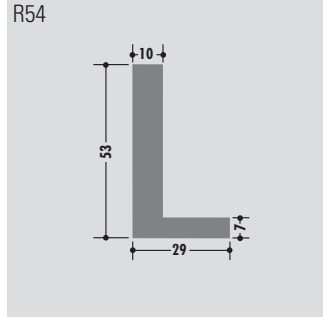

Standard length: 6000 mm or in coils
 Qualities: M-natural, M-black, M-green (PE-UHMW/PE 1000)

Longueur standard: 6000 mm ou en rouleau
 Qualités: M-naturel, M-noir, M-vert (PE-UHMW/PE 1000)

● ab Lager lieferbar / available ex stock / disponible sur stock

Z-Profile
 L-Profile
 Klemmprofile
 T-Profile
 U-Profile
 C-Profile
 Seitenführungsprofile
 Vierkantprofile
 Clip-Profile
 Spezial-Profile
 Bandmaterial

L-Profile

L-profiles

Profils L

Standardlänge: 6000 mm oder Rollenware
 Qualitäten: M-natur, M-schwarz, M-grün (PE-UHMW/PE 1000)

Standard length: 6000 mm or in coils
 Qualities: M-natural, M-black, M-green (PE-UHMW/PE 1000)

Longueur standard: 6000 mm ou en rouleau
 Qualités: M-naturel, M-noir, M-vert (PE-UHMW/PE 1000)

Rollenlänge ca. 60 m
 Length per roll ca. 60 m
 Longueur des rouleaux env. 60 m