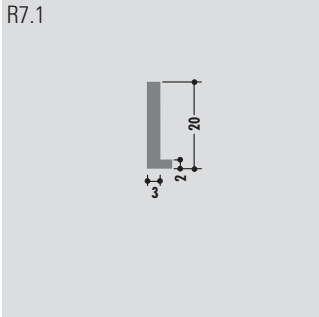

L-Profile

L-profiles

Profils L

Standardlänge: 6000 mm oder Rollenware
Qualitäten: M-natur, M-schwarz, M-grün (PE-UHMW/PE 1000)

Standard length: 6000 mm or in coils
Qualities: M-natural, M-black, M-green (PE-UHMW/PE 1000)

Longueur standard: 6000 mm ou en rouleau
Qualités: M-naturel, M-noir, M-vert (PE-UHMW/PE 1000)

Rollenlänge ca. 60 m
Length per roll ca. 60 m
Longueur des rouleaux env. 60 m