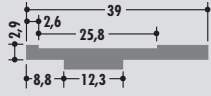

Spezial-Profile

Special-profiles

Profils spécial

Standardlänge: 6000 mm oder Rollenware
Qualitäten: M-natur, M-schwarz, M-grün (PE-UHMW/PE 1000)

Standard length: 6000 mm or in coils
Qualities: M-natural, M-black, M-green (PE-UHMW/PE 1000)

Longueur standard: 6000 mm ou en rouleau
Qualités: M-naturel, M-noir, M-vert (PE-UHMW/PE 1000)

R81

R82

R91

R104

R162