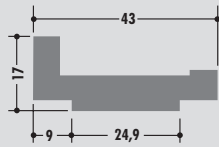

Spezial-Profile

Special-profiles

Profils spécial

Standardlänge: 6000 mm oder Rollenware
Qualitäten: M-natur, M-schwarz, M-grün (PE-UHMW/PE 1000)

Standard length: 6000 mm or in coils
Qualities: M-natural, M-black, M-green (PE-UHMW/PE 1000)

Longueur standard: 6000 mm ou en rouleau
Qualités: M-naturel, M-noir, M-vert (PE-UHMW/PE 1000)

R81

R82

R91

R100

R104

R162