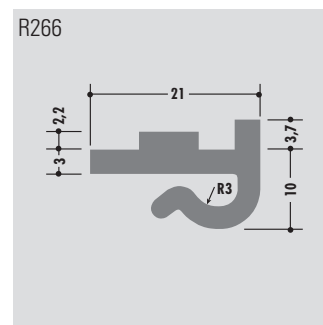

Standard length: 6000 mm or in coils
 Qualities: M-natural, M-black, M-green (PE-UHMW/PE 1000)

Longueur standard: 6000 mm ou en rouleau
 Qualités: M-naturel, M-noir, M-vert (PE-UHMW/PE 1000)

Rollenlänge ca. 60 m
 Length per roll ca. 60 m
 Longueur des rouleaux env. 60 m

Klemmprofile

Clamp-profiles

Profils pince

Rollenlänge ca. 60 m
Length per roll ca. 60 m
Longueur des rouleaux env. 60 m

Standardlänge: 6000 mm oder Rollenware
Qualitäten: M-natur, M-schwarz, M-grün (PE-UHMW/PE 1000)

Standard length: 6000 mm or in coils
Qualities: M-natural, M-black, M-green (PE-UHMW/PE 1000)

Longueur standard: 6000 mm ou en rouleau
Qualités: M-naturel, M-noir, M-vert (PE-UHMW/PE 1000)

● ab Lager lieferbar / available ex stock / disponible sur stock