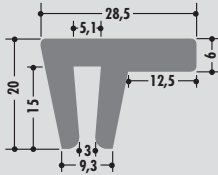

U-Profile

U-profiles

Profils U

Rollenlänge ca. 60 m
Length per roll ca. 60 m
Longueur des rouleaux env. 60 m

Standardlänge: 6000 mm oder Rollenware
Qualitäten: M-natur, M-schwarz, M-grün (PE-UHMW/PE 1000)

Standard length: 6000 mm or in coils
Qualities: M-natural, M-black, M-green (PE-UHMW/PE 1000)

Longueur standard: 6000 mm ou en rouleau
Qualités: M-naturel, M-noir, M-vert (PE-UHMW/PE 1000)

R23

R221

R28

R29

R150

R30