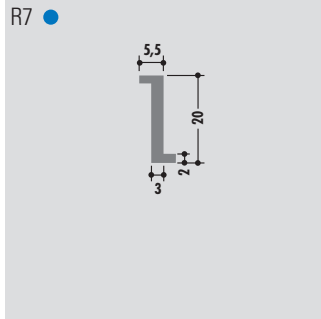

Z-Profile

Z-profiles

Profils Z

Rollenlänge ca. 60 m
Length per roll ca. 60 m
Longueur des rouleaux env. 60 m

Standardlänge: 6000 mm oder Rollenware
Qualitäten: M-natur, M-schwarz, M-grün (PE-UHMW/PE 1000)

Standard length: 6000 mm or in coils
Qualities: M-natural, M-black, M-green (PE-UHMW/PE 1000)

Longueur standard: 6000 mm ou en rouleau
Qualités: M-naturel, M-noir, M-vert (PE-UHMW/PE 1000)

● ab Lager lieferbar / available ex stock / disponible sur stock

Z-Profile
L-Profile
Klemmprofile
T-Profile
U-Profile
C-Profile
Seitenführungsprofile
Vierkantprofile
Clip-Profile
Spezial-Profile
Bandmaterial