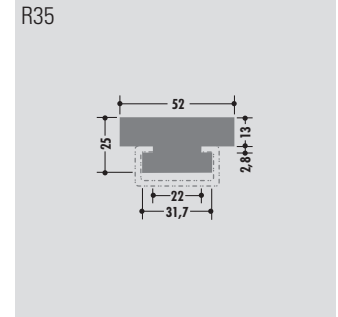

Seitenführungsprofile
side guide profile
Profils latéral

Standardlänge: 6000 mm oder Rollenware
Qualitäten: M-natur, M-schwarz, M-grün (PE-UHMW/PE 1000)

Standard length: 6000 mm or in coils
Qualities: M-natural, M-black, M-green (PE-UHMW/PE 1000)

Longueur standard: 6000 mm ou en rouleau
Qualités: M-naturel, M-noir, M-vert (PE-UHMW/PE 1000)