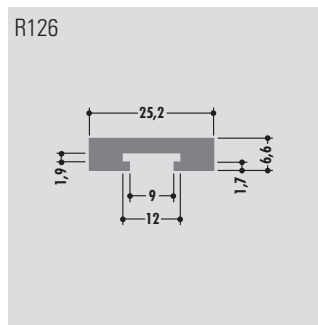

C-Profile

C-profiles

Profils C

Rollenlänge ca. 60 m
Length per roll ca. 60 m
Longueur des rouleaux env. 60 m

Standardlänge: 6000 mm oder Rollenware
Qualitäten: M-natur, M-schwarz, M-grün (PE-UHMW/PE 1000)

Standard length: 6000 mm or in coils
Qualities: M-natural, M-black, M-green (PE-UHMW/PE 1000)

Longueur standard: 6000 mm ou en rouleau
Qualités: M-naturel, M-noir, M-vert (PE-UHMW/PE 1000)