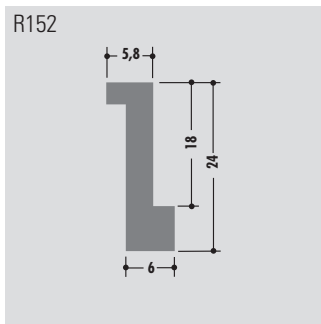

Z-Profile

Z-profiles

Profils Z

Rollenlänge ca. 60 m
 Length per roll ca. 60 m
 Longueur des rouleaux env. 60 m

Standardlänge: 6000 mm oder Rollenware
 Qualitäten: M-natur, M-schwarz, M-grün (PE-UHMW/PE 1000)

Standard length: 6000 mm or in coils
 Qualities: M-natural, M-black, M-green (PE-UHMW/PE 1000)

Longueur standard: 6000 mm ou en rouleau
 Qualités: M-naturel, M-noir, M-vert (PE-UHMW/PE 1000)

● ab Lager lieferbar / available ex stock / disponible sur stock