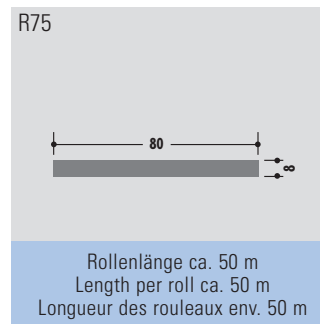

Vierkant-Profil

Square-profiles

Profils carrés

Standardlänge: 6000 mm oder Rollenware
Qualitäten: M-natur, M-schwarz, M-grün (PE-UHMW/PE 1000)

Standard length: 6000 mm or in coils
Qualities: M-natural, M-black, M-green (PE-UHMW/PE 1000)

Longueur standard: 6000 mm ou en rouleau
Qualités: M-naturel, M-noir, M-vert (PE-UHMW/PE 1000)

Z-Profile

L-Profile

Klemmprofile

T-Profile

U-Profile

C-Profile

Seitenführungsprofile

Vierkantprofile

Clip-Profile

Spezial-Profile

Bandmaterial