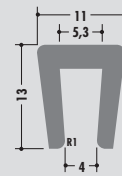

U-Profile

U-profiles

Profils U

Rollenlänge ca. 60 m
Length per roll ca. 60 m
Longueur des rouleaux env. 60 m

Standardlänge: 6000 mm oder Rollenware
Qualitäten: M-natur, M-schwarz, M-grün (PE-UHMW/PE 1000)

Standard length: 6000 mm or in coils
Qualities: M-natural, M-black, M-green (PE-UHMW/PE 1000)

Longueur standard: 6000 mm ou en rouleau
Qualités: M-naturel, M-noir, M-vert (PE-UHMW/PE 1000)

R23

R417

R28

R29

R150

R30