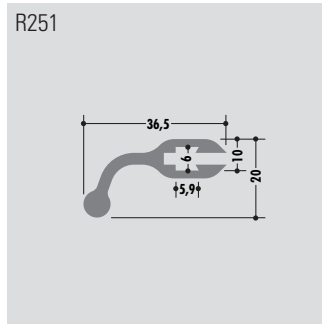

Spezial-Profil
Special-profiles
Profils spécial

Standardlänge: 6000 mm oder Rollenware
Qualitäten: M-natur, M-schwarz, M-grün (PE-UHMW/PE 1000)

Standard length: 6000 mm or in coils
Qualities: M-natural, M-black, M-green (PE-UHMW/PE 1000)

Longueur standard: 6000 mm ou en rouleau
Qualités: M-naturel, M-noir, M-vert (PE-UHMW/PE 1000)