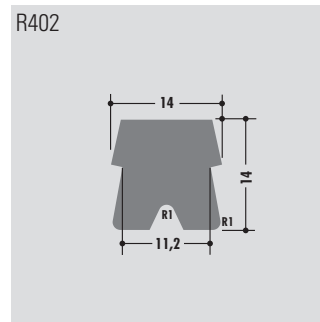

Profils C

Rollenlänge ca. 60 m
 Length per roll ca. 60 m
 Longueur des rouleaux env. 60 m

Standardlänge: 6000 mm oder Rollenware
 Qualitäten: M-natur, M-schwarz, M-grün (PE-UHMW/PE 1000)

Standard length: 6000 mm or in coils
 Qualities: M-natural, M-black, M-green (PE-UHMW/PE 1000)

Longueur standard: 6000 mm ou en rouleau
 Qualités: M-naturel, M-noir, M-vert (PE-UHMW/PE 1000)

Seitenführungsprofile
side guide profile
Profils latéral

Standardlänge: 6000 mm oder Rollenware
 Qualitäten: M-natur, M-schwarz, M-grün (PE-UHMW/PE 1000)

Standard length: 6000 mm or in coils
 Qualities: M-natural, M-black, M-green (PE-UHMW/PE 1000)

Longueur standard: 6000 mm ou en rouleau
 Qualités: M-naturel, M-noir, M-vert (PE-UHMW/PE 1000)

Vierkant-Profil