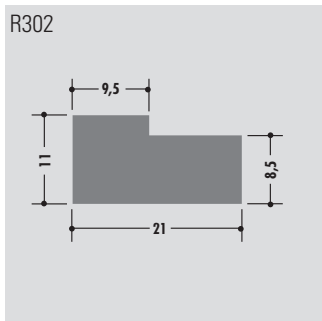

Spezial-Profile
Special-profiles
Profils spécial

Standardlänge: 6000 mm oder Rollenware
Qualitäten: M-natur, M-schwarz, M-grün (PE-UHMW/PE 1000)

Standard length: 6000 mm or in coils
Qualities: M-natural, M-black, M-green (PE-UHMW/PE 1000)

Longueur standard: 6000 mm ou en rouleau
Qualités: M-naturel, M-noir, M-vert (PE-UHMW/PE 1000)