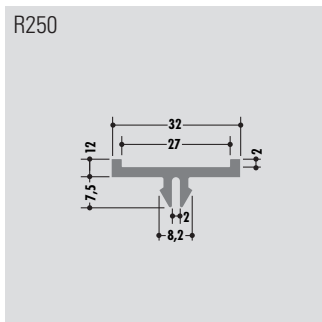

Clip-Profile
Clip-profiles
Profils clipsables

Standardlänge: 6000 mm oder Rollenware
Qualitäten: M-natur, M-schwarz, M-grün (PE-UHMW/PE 1000)

Standard length: 6000 mm or in coils
Qualities: M-natural, M-black, M-green (PE-UHMW/PE 1000)

Longueur standard: 6000 mm ou en rouleau
Qualités: M-naturel, M-noir, M-vert (PE-UHMW/PE 1000)