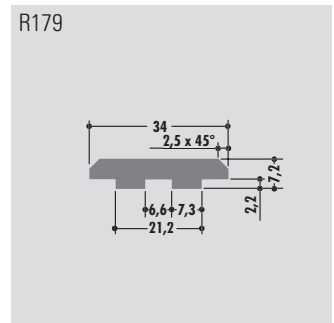

Spezial-Profile
Special-profiles
Profils spécial

Standardlänge: 6000 mm oder Rollenware
Qualitäten: M-natur, M-schwarz, M-grün (PE-UHMW/PE 1000)

Standard length: 6000 mm or in coils
Qualities: M-natural, M-black, M-green (PE-UHMW/PE 1000)

Longueur standard: 6000 mm ou en rouleau
Qualités: M-naturel, M-noir, M-vert (PE-UHMW/PE 1000)