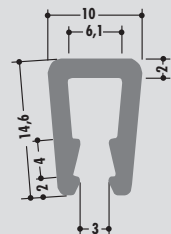

U-Profile

U-profiles

Profils U

Rollenlänge ca. 60 m
Length per roll ca. 60 m
Longueur des rouleaux env. 60 m

Standardlänge: 6000 mm oder Rollenware
Qualitäten: M-natur, M-schwarz, M-grün (PE-UHMW/PE 1000)

Standard length: 6000 mm or in coils
Qualities: M-natural, M-black, M-green (PE-UHMW/PE 1000)

Longueur standard: 6000 mm ou en rouleau
Qualités: M-naturel, M-noir, M-vert (PE-UHMW/PE 1000)

R23

R167

R28

R29

R150

R30