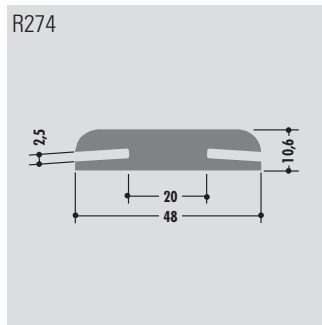

Spezial-Profil
Special-profiles
Profils spécial

Standardlänge: 6000 mm oder Rollenware
Qualitäten: M-natur, M-schwarz, M-grün (PE-UHMW/PE 1000)

Standard length: 6000 mm or in coils
Qualities: M-natural, M-black, M-green (PE-UHMW/PE 1000)

Longueur standard: 6000 mm ou en rouleau
Qualités: M-naturel, M-noir, M-vert (PE-UHMW/PE 1000)