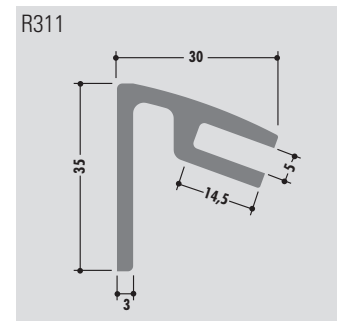

Standard length: 6000 mm or in coils
 Qualities: M-natural, M-black, M-green (PE-UHMW/PE 1000)

Longueur standard: 6000 mm ou en rouleau
 Qualités: M-naturel, M-noir, M-vert (PE-UHMW/PE 1000)

Spezial-Profile
Special-profiles
Profils spécial

Standardlänge: 6000 mm oder Rollenware
 Qualitäten: M-natur, M-schwarz, M-grün (PE-UHMW/PE 1000)

Standard length: 6000 mm or in coils
 Qualities: M-natural, M-black, M-green (PE-UHMW/PE 1000)

Longueur standard: 6000 mm ou en rouleau
 Qualités: M-naturel, M-noir, M-vert (PE-UHMW/PE 1000)