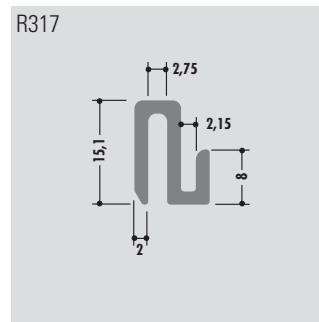

Spezial-Profile
Special-profiles
Profils spécial

Standardlänge: 6000 mm oder Rollenware
Qualitäten: M-natur, M-schwarz, M-grün (PE-UHMW/PE 1000)

Standard length: 6000 mm or in coils
Qualities: M-natural, M-black, M-green (PE-UHMW/PE 1000)

Longueur standard: 6000 mm ou en rouleau
Qualités: M-naturel, M-noir, M-vert (PE-UHMW/PE 1000)