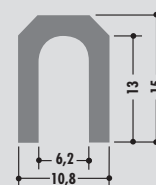

U-Profile

U-profiles

Profils U

Rollenlänge ca. 60 m
Length per roll ca. 60 m
Longueur des rouleaux env. 60 m

Standardlänge: 6000 mm oder Rollenware
Qualitäten: M-natur, M-schwarz, M-grün (PE-UHMW/PE 1000)

Standard length: 6000 mm or in coils
Qualities: M-natural, M-black, M-green (PE-UHMW/PE 1000)

Longueur standard: 6000 mm ou en rouleau
Qualités: M-naturel, M-noir, M-vert (PE-UHMW/PE 1000)

R23

R28

R29

R150

R30