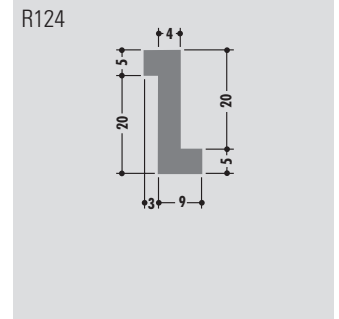

Z-Profile

Z-profiles

Profils Z

Rollenlänge ca. 60 m
Length per roll ca. 60 m
Longueur des rouleaux env. 60 m

Standardlänge: 6000 mm oder Rollenware
Qualitäten: M-natur, M-schwarz, M-grün (PE-UHMW/PE 1000)

Standard length: 6000 mm or in coils
Qualities: M-natural, M-black, M-green (PE-UHMW/PE 1000)

Longueur standard: 6000 mm ou en rouleau
Qualités: M-naturel, M-noir, M-vert (PE-UHMW/PE 1000)

● ab Lager lieferbar / available ex stock / disponible sur stock

Z-Profile
L-Profile
Klemmprofile
T-Profile
U-Profile
C-Profile
Seitenführungsprofile
Vierkantprofile
Clip-Profile
Spezial-Profile
Bandmaterial