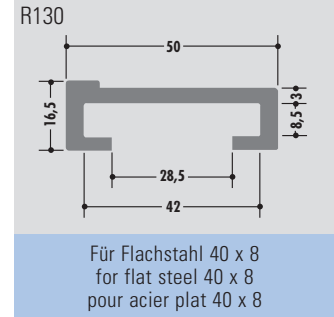

Für Flachstahl 40 x 10
for flat steel 40 x 10
pour acier plat 40 x 10

R431

C-Profile

C-profiles

Profils C

Rollenlänge ca. 60 m
Length per roll ca. 60 m
Longueur des rouleaux env. 60 m

Standardlänge: 6000 mm oder Rollenware
Qualitäten: M-natur, M-schwarz, M-grün (PE-UHMW/PE 1000)

Standard length: 6000 mm or in coils
Qualities: M-natural, M-black, M-green (PE-UHMW/PE 1000)

Longueur standard: 6000 mm ou en rouleau
Qualités: M-naturel, M-noir, M-vert (PE-UHMW/PE 1000)

C-Profile

C-profiles