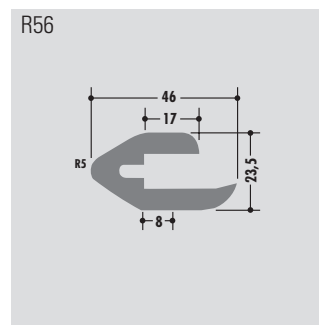

Spezial-Profile
Special-profiles
Profils spécial

Standardlänge: 6000 mm oder Rollenware
Qualitäten: M-natur, M-schwarz, M-grün (PE-UHMW/PE 1000)

Standard length: 6000 mm or in coils
Qualities: M-natural, M-black, M-green (PE-UHMW/PE 1000)

Longueur standard: 6000 mm ou en rouleau
Qualités: M-naturel, M-noir, M-vert (PE-UHMW/PE 1000)