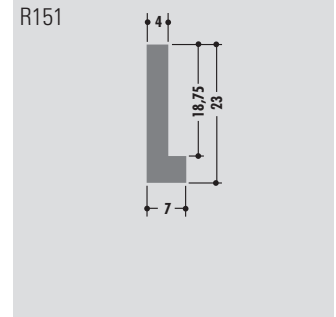

L-Profile

L-profiles

Profils L

Standardlänge: 6000 mm oder Rollenware
Qualitäten: M-natur, M-schwarz, M-grün (PE-UHMW/PE 1000)

Standard length: 6000 mm or in coils
Qualities: M-natural, M-black, M-green (PE-UHMW/PE 1000)

Longueur standard: 6000 mm ou en rouleau
Qualités: M-naturel, M-noir, M-vert (PE-UHMW/PE 1000)

Rollenlänge ca. 60 m
Length per roll ca. 60 m
Longueur des rouleaux env. 60 m