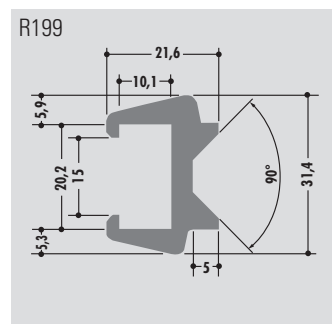

Spezial-Profile
Special-profiles
Profils spécial

Standardlänge: 6000 mm oder Rollenware
Qualitäten: M-natur, M-schwarz, M-grün (PE-UHMW/PE 1000)

Standard length: 6000 mm or in coils
Qualities: M-natural, M-black, M-green (PE-UHMW/PE 1000)

Longueur standard: 6000 mm ou en rouleau
Qualités: M-naturel, M-noir, M-vert (PE-UHMW/PE 1000)