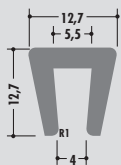

U-Profile

U-profiles

Profils U

Rollenlänge ca. 60 m
Length per roll ca. 60 m
Longueur des rouleaux env. 60 m

Standardlänge: 6000 mm oder Rollenware
Qualitäten: M-natur, M-schwarz, M-grün (PE-UHMW/PE 1000)

Standard length: 6000 mm or in coils
Qualities: M-natural, M-black, M-green (PE-UHMW/PE 1000)

Longueur standard: 6000 mm ou en rouleau
Qualités: M-naturel, M-noir, M-vert (PE-UHMW/PE 1000)

R23

R413

R28

R29

R150

R30