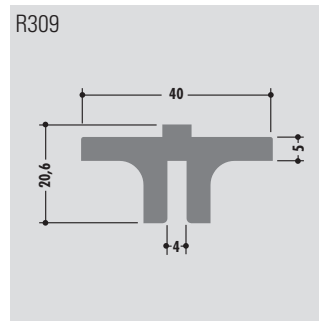

Spezial-Profile
Special-profiles
Profils spécial

Standardlänge: 6000 mm oder Rollenware
Qualitäten: M-natur, M-schwarz, M-grün (PE-UHMW/PE 1000)

Standard length: 6000 mm or in coils
Qualities: M-natural, M-black, M-green (PE-UHMW/PE 1000)

Longueur standard: 6000 mm ou en rouleau
Qualités: M-naturel, M-noir, M-vert (PE-UHMW/PE 1000)