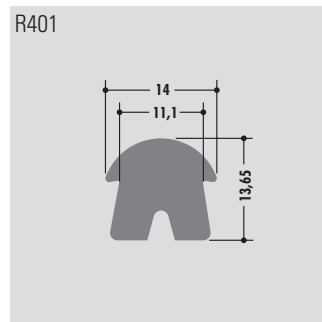

Profils C

Rollenlänge ca. 60 m
 Length per roll ca. 60 m
 Longueur des rouleaux env. 60 m

Standardlänge: 6000 mm oder Rollenware
 Qualitäten: M-natur, M-schwarz, M-grün (PE-UHMW/PE 1000)

Standard length: 6000 mm or in coils
 Qualities: M-natural, M-black, M-green (PE-UHMW/PE 1000)

Longueur standard: 6000 mm ou en rouleau
 Qualités: M-naturel, M-noir, M-vert (PE-UHMW/PE 1000)

Seitenführungsprofile
side guide profile
Profils latéral

Standardlänge: 6000 mm oder Rollenware
 Qualitäten: M-natur, M-schwarz, M-grün (PE-UHMW/PE 1000)

Standard length: 6000 mm or in coils
 Qualities: M-natural, M-black, M-green (PE-UHMW/PE 1000)

Longueur standard: 6000 mm ou en rouleau
 Qualités: M-naturel, M-noir, M-vert (PE-UHMW/PE 1000)

Vierkant-Profil

Square-profiles

Profils carrés

Standardlänge: 6000 mm oder Rollenware
 Qualitäten: M-natur, M-schwarz, M-grün (PE-UHMW/PE 1000)

Standard length: 6000 mm or in coils
 Qualities: M-natural, M-black, M-green (PE-UHMW/PE 1000)