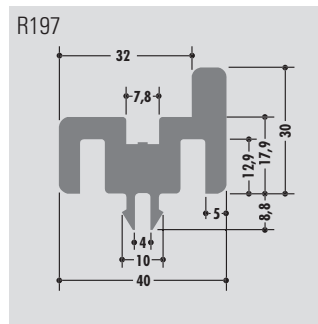

Clip-Profile
Clip-profiles
Profils clipsables

Standardlänge: 6000 mm oder Rollenware
Qualitäten: M-natur, M-schwarz, M-grün (PE-UHMW/PE 1000)

Standard length: 6000 mm or in coils
Qualities: M-natural, M-black, M-green (PE-UHMW/PE 1000)

Longueur standard: 6000 mm ou en rouleau
Qualités: M-naturel, M-noir, M-vert (PE-UHMW/PE 1000)