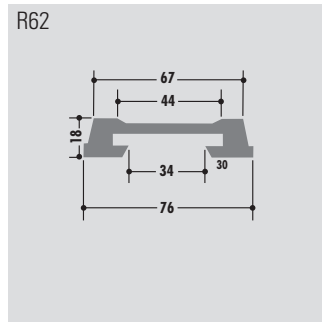

C-Profile

C-profiles

Profils C

Rollenlänge ca. 60 m
Length per roll ca. 60 m
Longueur des rouleaux env. 60 m

Standardlänge: 6000 mm oder Rollenware
Qualitäten: M-natur, M-schwarz, M-grün (PE-UHMW/PE 1000)

Standard length: 6000 mm or in coils
Qualities: M-natural, M-black, M-green (PE-UHMW/PE 1000)

Longueur standard: 6000 mm ou en rouleau
Qualités: M-naturel, M-noir, M-vert (PE-UHMW/PE 1000)