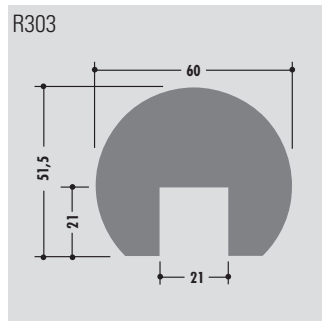

Spezial-Profile
Special-profiles
Profils spécial

Standardlänge: 6000 mm oder Rollenware
Qualitäten: M-natur, M-schwarz, M-grün (PE-UHMW/PE 1000)

Standard length: 6000 mm or in coils
Qualities: M-natural, M-black, M-green (PE-UHMW/PE 1000)

Longueur standard: 6000 mm ou en rouleau
Qualités: M-naturel, M-noir, M-vert (PE-UHMW/PE 1000)