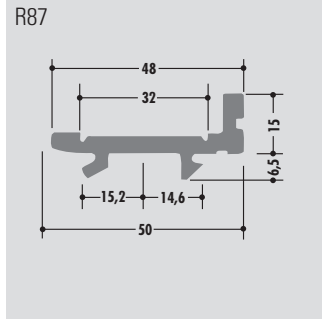

Clip-Profile
Clip-profiles
Profils clipsables

Standardlänge: 6000 mm oder Rollenware
Qualitäten: M-natur, M-schwarz, M-grün (PE-UHMW/PE 1000)

Standard length: 6000 mm or in coils
Qualities: M-natural, M-black, M-green (PE-UHMW/PE 1000)

Longueur standard: 6000 mm ou en rouleau
Qualités: M-naturel, M-noir, M-vert (PE-UHMW/PE 1000)