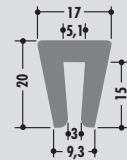

Longueur standard: 6000 mm ou en rouleau
Qualités: M-naturel, M-noir, M-vert (PE-UHMW/PE 1000)

U-Profile

U-profiles

Profils U

Rollenlänge ca. 60 m
Length per roll ca. 60 m
Longueur des rouleaux env. 60 m

Standardlänge: 6000 mm oder Rollenware
Qualitäten: M-natur, M-schwarz, M-grün (PE-UHMW/PE 1000)

Standard length: 6000 mm or in coils
Qualities: M-natural, M-black, M-green (PE-UHMW/PE 1000)

Longueur standard: 6000 mm ou en rouleau
Qualités: M-naturel, M-noir, M-vert (PE-UHMW/PE 1000)

R441

R23

R219

R220