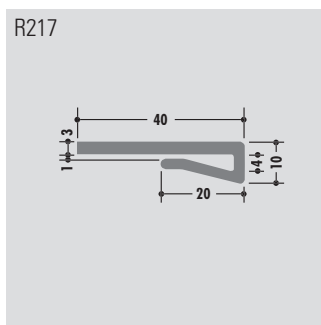

Standard length: 6000 mm or in coils
 Qualities: M-natural, M-black, M-green (PE-UHMW/PE 1000)

Longueur standard: 6000 mm ou en rouleau
 Qualités: M-naturel, M-noir, M-vert (PE-UHMW/PE 1000)

Rollenlänge ca. 60 m
 Length per roll ca. 60 m
 Longueur des rouleaux env. 60 m

Klemmprofile

Clamp-profiles

Profils pince

Rollenlänge ca. 60 m
Length per roll ca. 60 m
Longueur des rouleaux env. 60 m

Standardlänge: 6000 mm oder Rollenware
Qualitäten: M-natur, M-schwarz, M-grün (PE-UHMW/PE 1000)

Standard length: 6000 mm or in coils
Qualities: M-natural, M-black, M-green (PE-UHMW/PE 1000)

Longueur standard: 6000 mm ou en rouleau
Qualités: M-naturel, M-noir, M-vert (PE-UHMW/PE 1000)

● ab Lager lieferbar / available ex stock / disponible sur stock