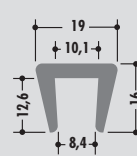

U-Profile

U-profiles

Profils U

Rollenlänge ca. 60 m
Length per roll ca. 60 m
Longueur des rouleaux env. 60 m

Standardlänge: 6000 mm oder Rollenware
Qualitäten: M-natur, M-schwarz, M-grün (PE-UHMW/PE 1000)

Standard length: 6000 mm or in coils
Qualities: M-natural, M-black, M-green (PE-UHMW/PE 1000)

Longueur standard: 6000 mm ou en rouleau
Qualités: M-naturel, M-noir, M-vert (PE-UHMW/PE 1000)

R23

R236

R28

R29

R150

R30