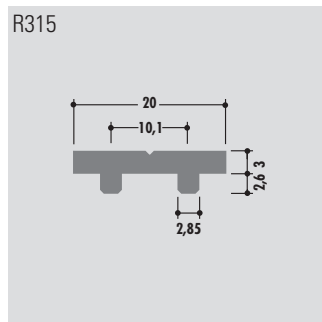

Spezial-Profile
Special-profiles
Profils spécial

Standardlänge: 6000 mm oder Rollenware
Qualitäten: M-natur, M-schwarz, M-grün (PE-UHMW/PE 1000)

Standard length: 6000 mm or in coils
Qualities: M-natural, M-black, M-green (PE-UHMW/PE 1000)

Longueur standard: 6000 mm ou en rouleau
Qualités: M-naturel, M-noir, M-vert (PE-UHMW/PE 1000)