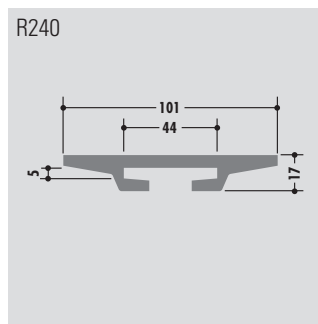

C-Profile

C-profiles

Profils C

Rollenlänge ca. 60 m
Length per roll ca. 60 m
Longueur des rouleaux env. 60 m

Standardlänge: 6000 mm oder Rollenware
Qualitäten: M-natur, M-schwarz, M-grün (PE-UHMW/PE 1000)

Standard length: 6000 mm or in coils
Qualities: M-natural, M-black, M-green (PE-UHMW/PE 1000)

Longueur standard: 6000 mm ou en rouleau
Qualités: M-naturel, M-noir, M-vert (PE-UHMW/PE 1000)