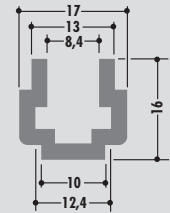

Spezial-Profile

Special-profiles

Profils spécial

Standardlänge: 6000 mm oder Rollenware
Qualitäten: M-natur, M-schwarz, M-grün (PE-UHMW/PE 1000)

Standard length: 6000 mm or in coils
Qualities: M-natural, M-black, M-green (PE-UHMW/PE 1000)

Longueur standard: 6000 mm ou en rouleau
Qualités: M-naturel, M-noir, M-vert (PE-UHMW/PE 1000)

R81

R82

R91

R104

R105

R162