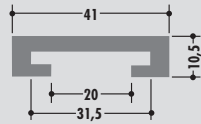

Für Flachstahl 20 x 3
for flat steel 20 x 3
pour acier plat 20 x 3

R16