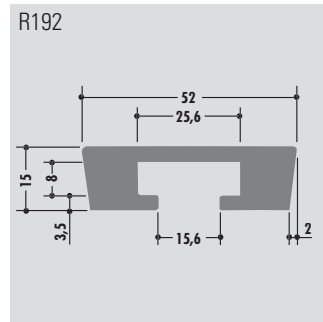

C-Profile

C-profiles

Profils C

Rollenlänge ca. 60 m
Length per roll ca. 60 m
Longueur des rouleaux env. 60 m

Standardlänge: 6000 mm oder Rollenware
Qualitäten: M-natur, M-schwarz, M-grün (PE-UHMW/PE 1000)

Standard length: 6000 mm or in coils
Qualities: M-natural, M-black, M-green (PE-UHMW/PE 1000)

Longueur standard: 6000 mm ou en rouleau
Qualités: M-naturel, M-noir, M-vert (PE-UHMW/PE 1000)