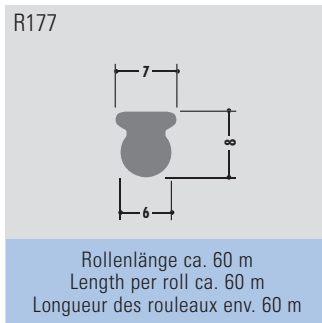

Spezial-Profile
Special-profiles
Profils spécial

Standardlänge: 6000 mm oder Rollenware
Qualitäten: M-natur, M-schwarz, M-grün (PE-UHMW/PE 1000)

Standard length: 6000 mm or in coils
Qualities: M-natural, M-black, M-green (PE-UHMW/PE 1000)

Longueur standard: 6000 mm ou en rouleau
Qualités: M-naturel, M-noir, M-vert (PE-UHMW/PE 1000)