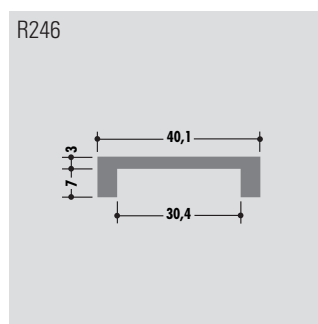

U-Profile

U-profiles

Profils U

Rollenlänge ca. 60 m
Length per roll ca. 60 m
Longueur des rouleaux env. 60 m

Standardlänge: 6000 mm oder Rollenware
Qualitäten: M-natur, M-schwarz, M-grün (PE-UHMW/PE 1000)

Standard length: 6000 mm or in coils
Qualities: M-natural, M-black, M-green (PE-UHMW/PE 1000)

Longueur standard: 6000 mm ou en rouleau
Qualités: M-naturel, M-noir, M-vert (PE-UHMW/PE 1000)