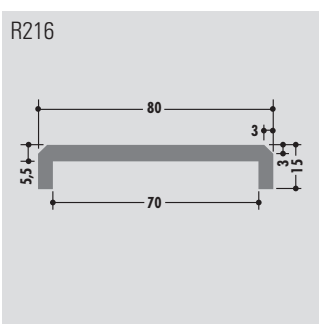

U-Profile

U-profiles

Profils U

Rollenlänge ca. 60 m
Length per roll ca. 60 m
Longueur des rouleaux env. 60 m

Standardlänge: 6000 mm oder Rollenware
Qualitäten: M-natur, M-schwarz, M-grün (PE-UHMW/PE 1000)

Standard length: 6000 mm or in coils
Qualities: M-natural, M-black, M-green (PE-UHMW/PE 1000)

Longueur standard: 6000 mm ou en rouleau
Qualités: M-naturel, M-noir, M-vert (PE-UHMW/PE 1000)