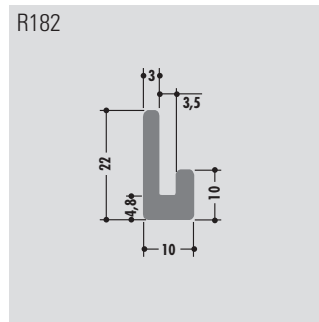

L-Profile

L-profiles

Profils L

Standardlänge: 6000 mm oder Rollenware
Qualitäten: M-natur, M-schwarz, M-grün (PE-UHMW/PE 1000)

Standard length: 6000 mm or in coils
Qualities: M-natural, M-black, M-green (PE-UHMW/PE 1000)

Longueur standard: 6000 mm ou en rouleau
Qualités: M-naturel, M-noir, M-vert (PE-UHMW/PE 1000)

Rollenlänge ca. 60 m
Length per roll ca. 60 m
Longueur des rouleaux env. 60 m